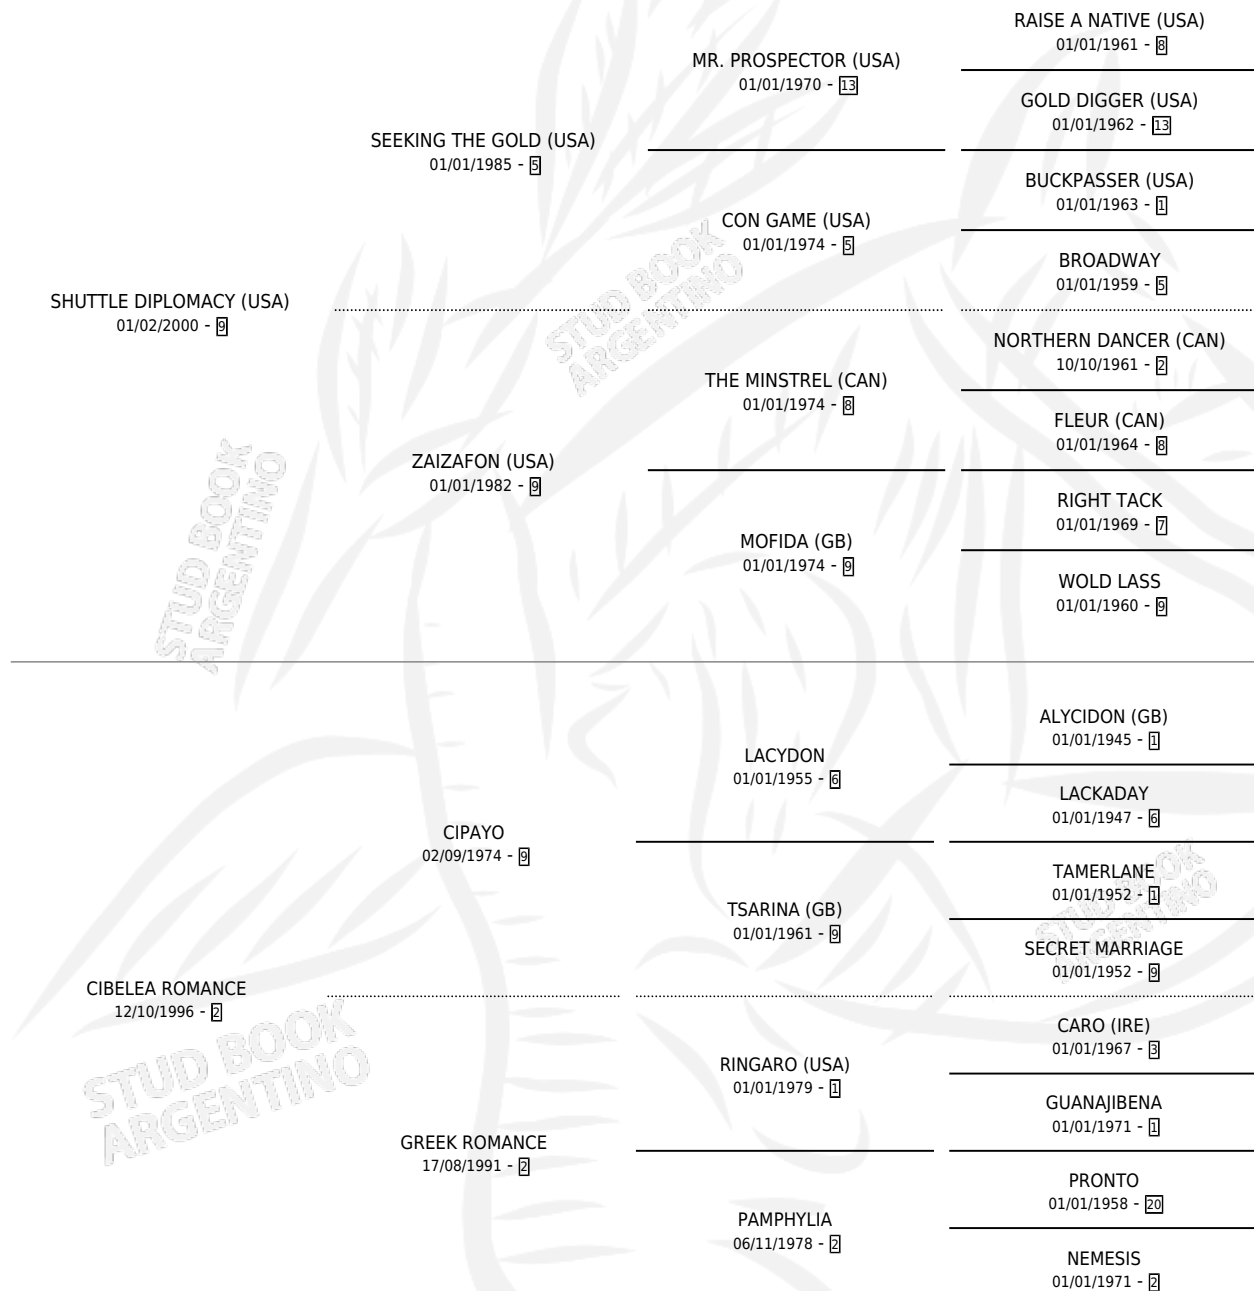

HELLENIC DIPLOMACY

por SHUTTLE DIPLOMACY (USA) y CIBELEA ROMANCE
por CIPAYO

Argentina · Hembra · Alazan · SP · 24/10/2007
Familia 2-h · Volumen 39

ESTADO

TIPIFICACIÓN SANGUÍNEA	X
TIPIFICACIÓN POR ADN	✓
PASAPORTE	✓
IDENTIFICACIÓN POR MICROCHIP	✓
REPRODUCTOR	X

Lugar de nacimiento: Melincue
Criador: Melincue

PEDIGREE