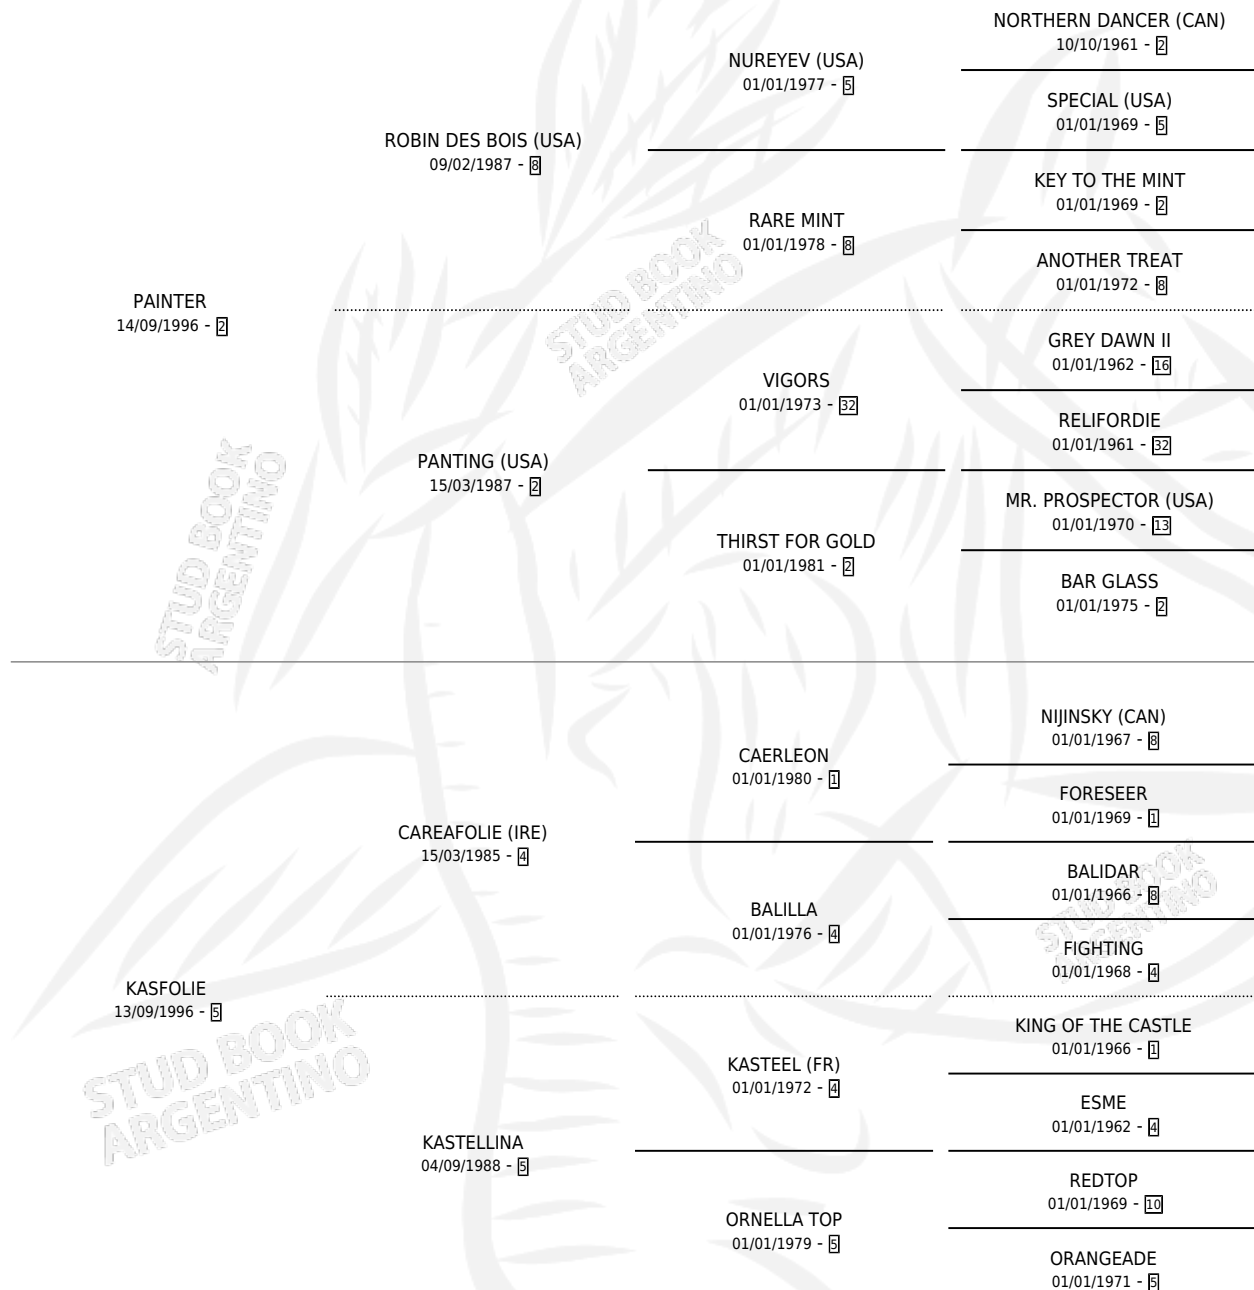

PINTORA FOLIE

por PAINTER y KASFOLIE por CAREAFOLIE (IRE)

Argentina · Hembra · Zaino · SP · 08/10/2007
Familia 5-h · Volumen 39

ESTADO

TIPIFICACIÓN SANGUÍNEA	X
TIPIFICACIÓN POR ADN	✓
PASAPORTE	✓
IDENTIFICACIÓN POR MICROCHIP	✓
REPRODUCTOR	✓

Lugar de nacimiento: Rodeo Chico

Criador: Sin dato

~

HIJOS

	MACHOS	HEMBRAS
4 NACIERON	1	3

SIN ACTUACIONES

PEDIGREE

CAMPAÑA

Solo carreras oficiales de Argentina

POR EDAD

EDAD	CC	1°	2°	3°	4°	5°	NP	CLC	CLG	CLCG1	CLGG1	IMPORTE	GANANCIA / CC
2 AÑOS	1	0	0	0	0	1	0	0	0	0	0	\$1,750	\$1,750
3 AÑOS	3	0	0	0	0	0	3	0	0	0	0	\$0	\$0
4 AÑOS	6	1	0	1	1	0	3	0	0	0	0	\$31,800	\$5,300
5 AÑOS	2	0	0	0	0	0	2	0	0	0	0	\$0	\$0
TOTALES	12	1	0	1	1	1	8	0	0	0	0	\$33,550	\$2,796
%		8.3%	0.0%	8.3%	8.3%	8.3%	66.7%	0.0%	0.0%	0.0%	0.0%		