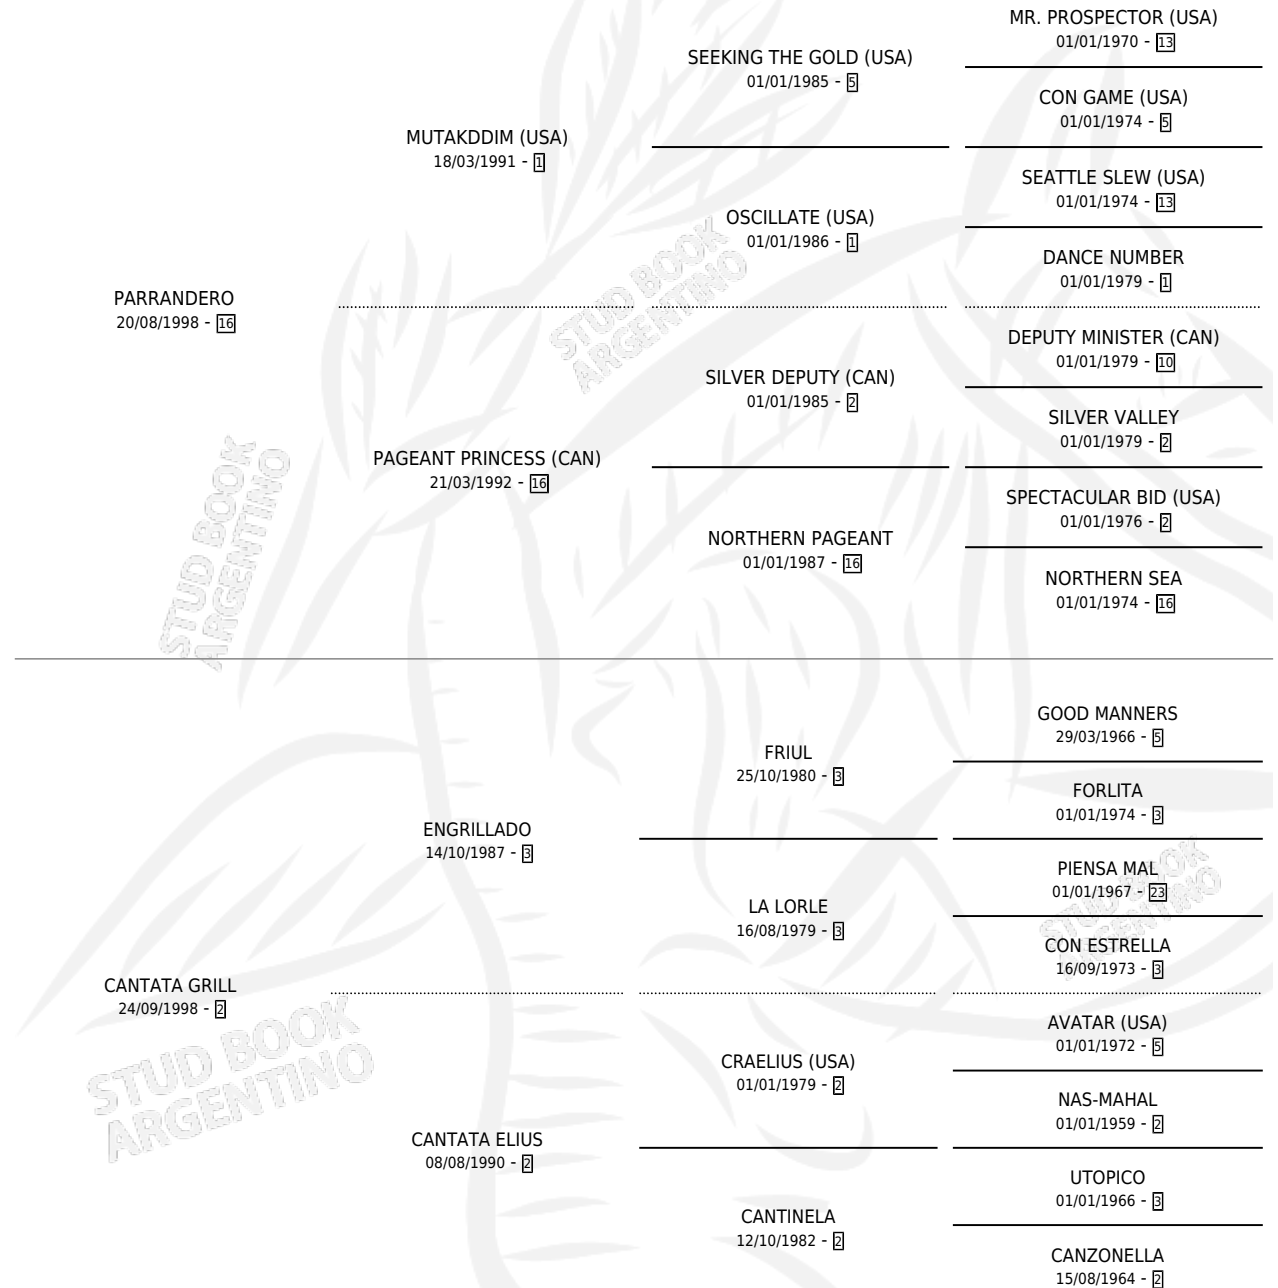

CANTOR BORA

por PARRANDERO y CANTATA GRILL por ENGRILLADO

Argentina · Macho · Alazan · SP · 15/10/2007
Familia 2-n · Volumen 39

ESTADO

TIPIFICACIÓN SANGUÍNEA	X
TIPIFICACIÓN POR ADN	X
PASAPORTE	X
IDENTIFICACIÓN POR MICROCHIP	X
REPRODUCTOR	X

Lugar de nacimiento: Luna Negra

Criador: Luna Negra

PEDIGREE

CANTOR BORA

Datos oficiales del Stud Book Argentino

Documento generado el 10/05/2026

studbook.org.ar