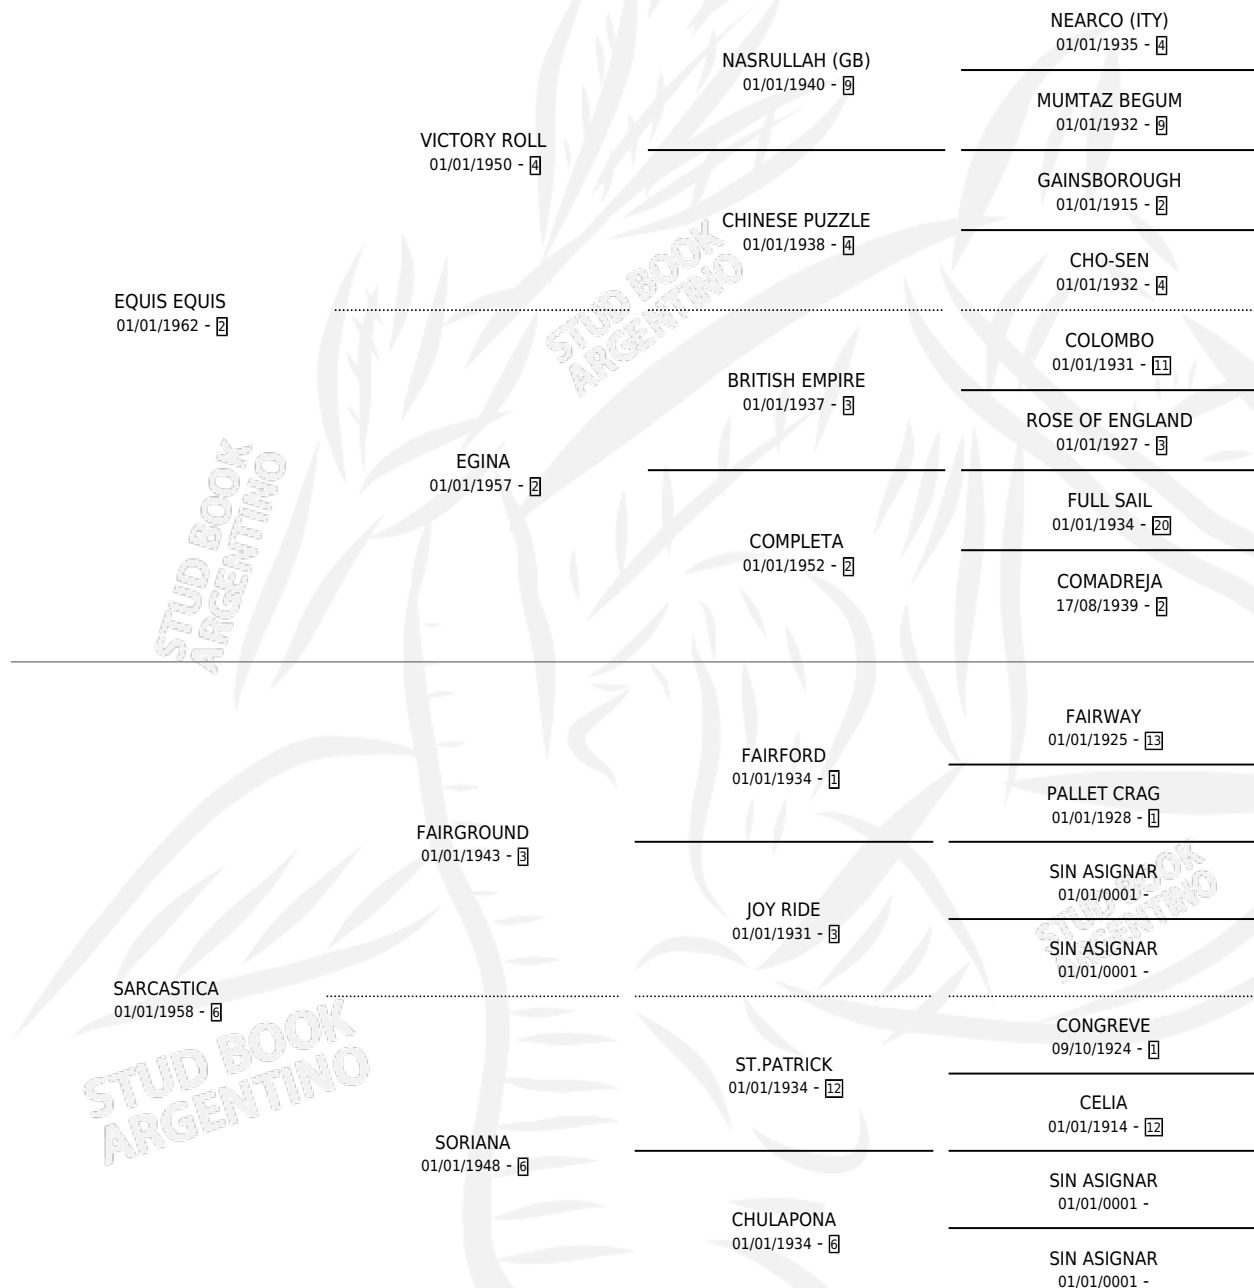

CHULA EQUIS

por EQUIS EQUIS y SARCASTICA por FAIRGROUND

Argentina · Hembra · Zaino · SP · 01/01/1975
Familia 6-f · Volumen 29

ESTADO

TIPIFICACIÓN SANGUÍNEA	X
TIPIFICACIÓN POR ADN	X
PASAPORTE	X
IDENTIFICACIÓN POR MICROCHIP	X
REPRODUCTOR	✓

Lugar de nacimiento: Campo particular

Criador: Sin dato

~

HIJOS

	MACHOS	HEMBRAS
1 NACIERON	0	1
SIN ACTUACIONES		

PEDIGREE

S

mientos 0 / Efectividad 0.00%

PADRILLO	PRODUCTO	CRIADOR	1ER SERVICIO	ÚLTIMO SERVICIO
LOCH	∅		29/08/1987	27/09/1987
CHULA EQUIS	∅		01/12/1986	04/12/1986
THE PLOT	∅		26/10/1985	30/10/1985
QUEBRACHALES	∅			
AGITATE	∅			

Datos oficiales del Stud Book Argentino
Documentado generado el 26/04/2026