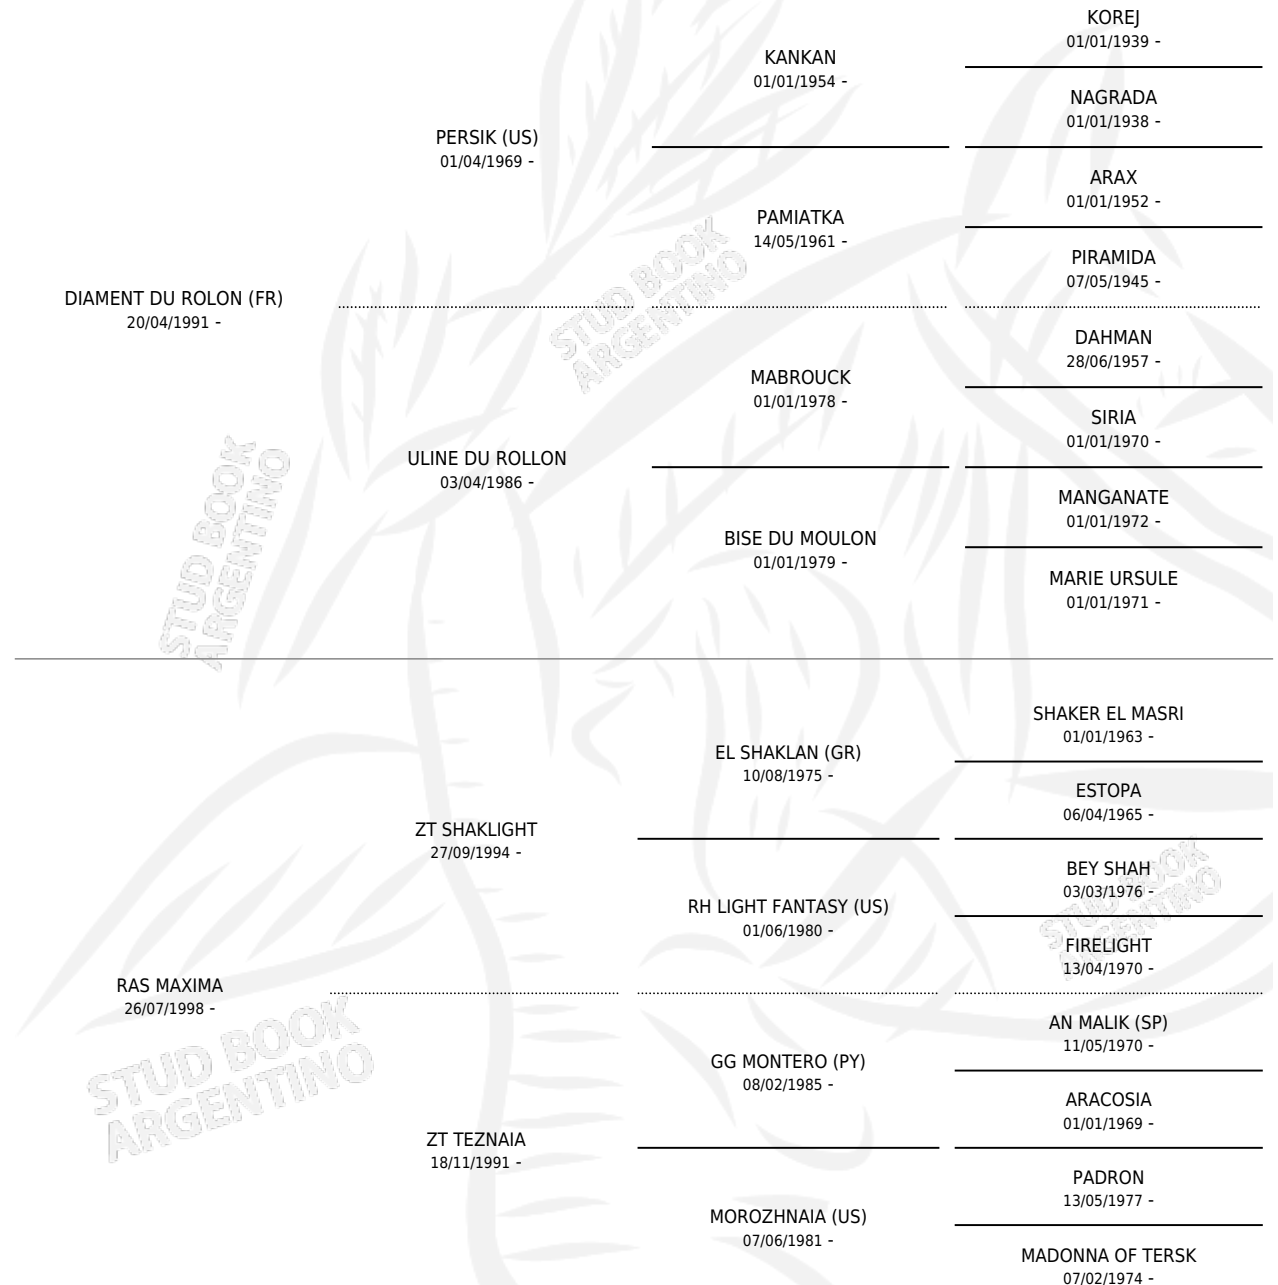

Lugar de nacimiento: Las Cortaderas

Criador: Las Cortaderas

~

HIJOS

	MACHOS	HEMBRAS
1 NACIERON	0	1
SIN ACTUACIONES		

PEDIGREE

S

mientos 1 / Efectividad 33.33%

PADRILLO	PRODUCTO	CRIADOR	1ER SERVICIO	ÚLTIMO SERVICIO
CASTLEBAR STEALTH (AU)	∅		14/09/2015	14/09/2015
RAS ARMONIA	RAS ROMA (H A, 11/10/2014)	LAS CORTADERAS	11/09/2013	29/10/2013
ADAL VOLKANO (SP)				
RAS IBN FAWKIA	∅		19/11/2011	23/11/2011