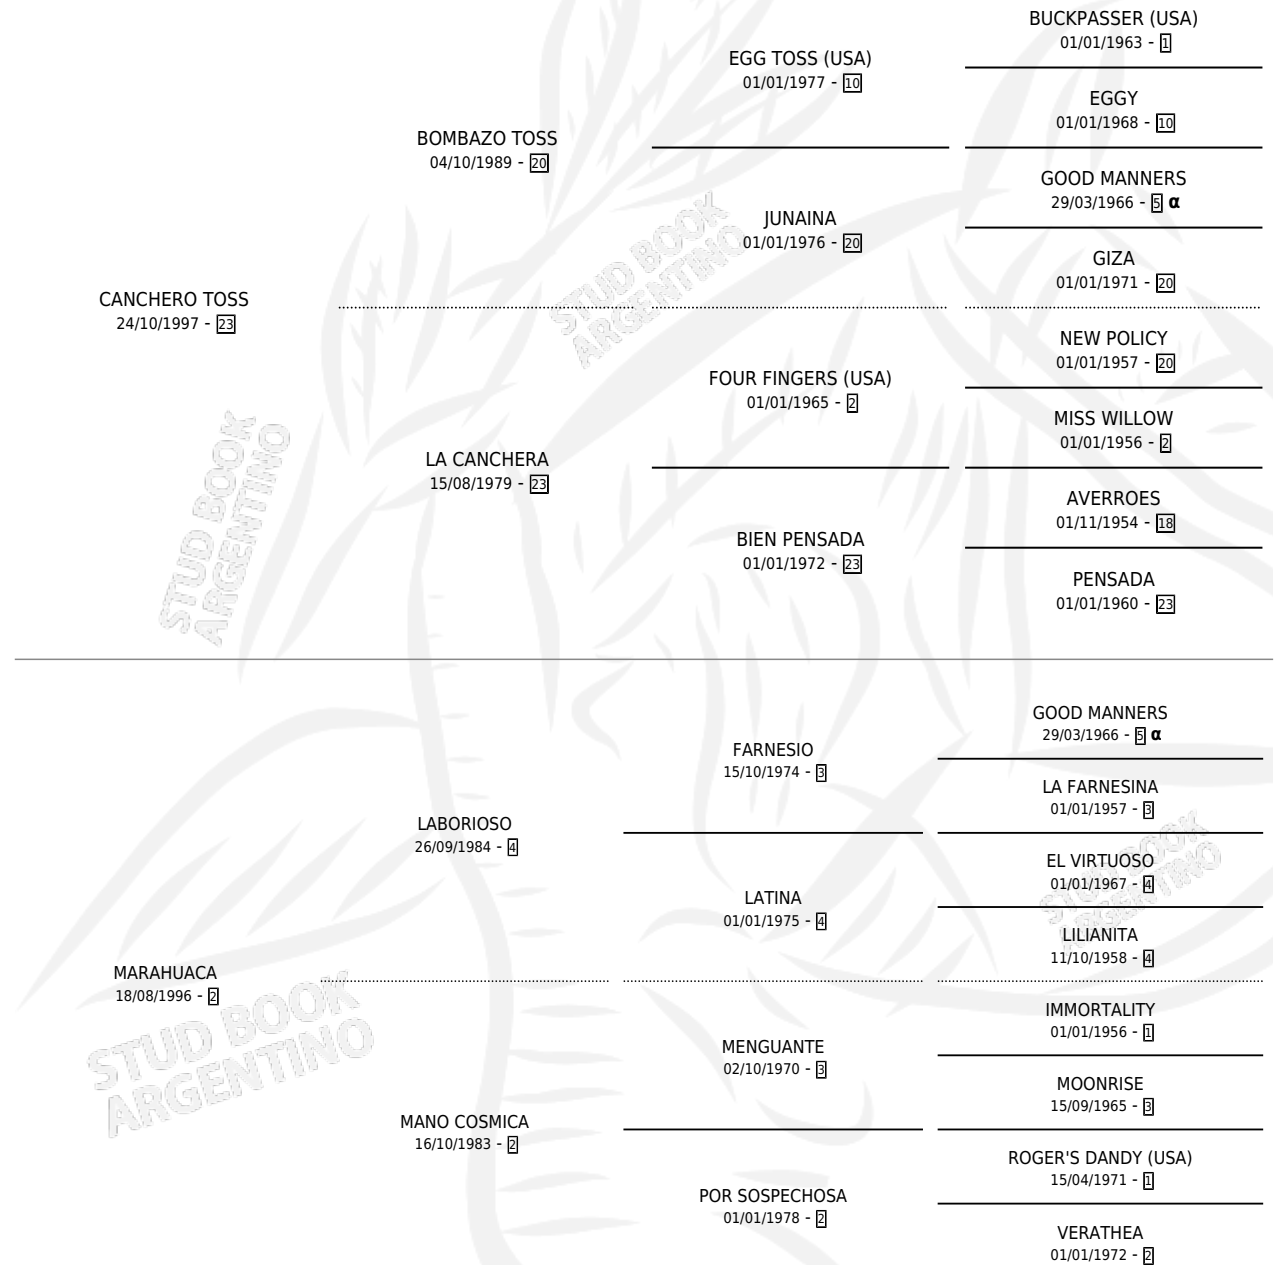

MARA LAU

por **CANCHERO TOSS** y **MARAHUACA** por **LABORIOSO**

Argentina · Hembra · Alazan · SP · 16/07/2007
Familia 2-e · Volumen 39

ESTADO

TIPIFICACIÓN SANGUÍNEA	X
TIPIFICACIÓN POR ADN	✓
PASAPORTE	X
IDENTIFICACIÓN POR MICROCHIP	X
REPRODUCTOR	X

Lugar de nacimiento: El Bendito

Criador: El Bendito

PEDIGREE

INBREEDING : α

MARA LAU

Datos oficiales del Stud Book Argentino

Documento generado el 02/05/2026

studbook.org.ar