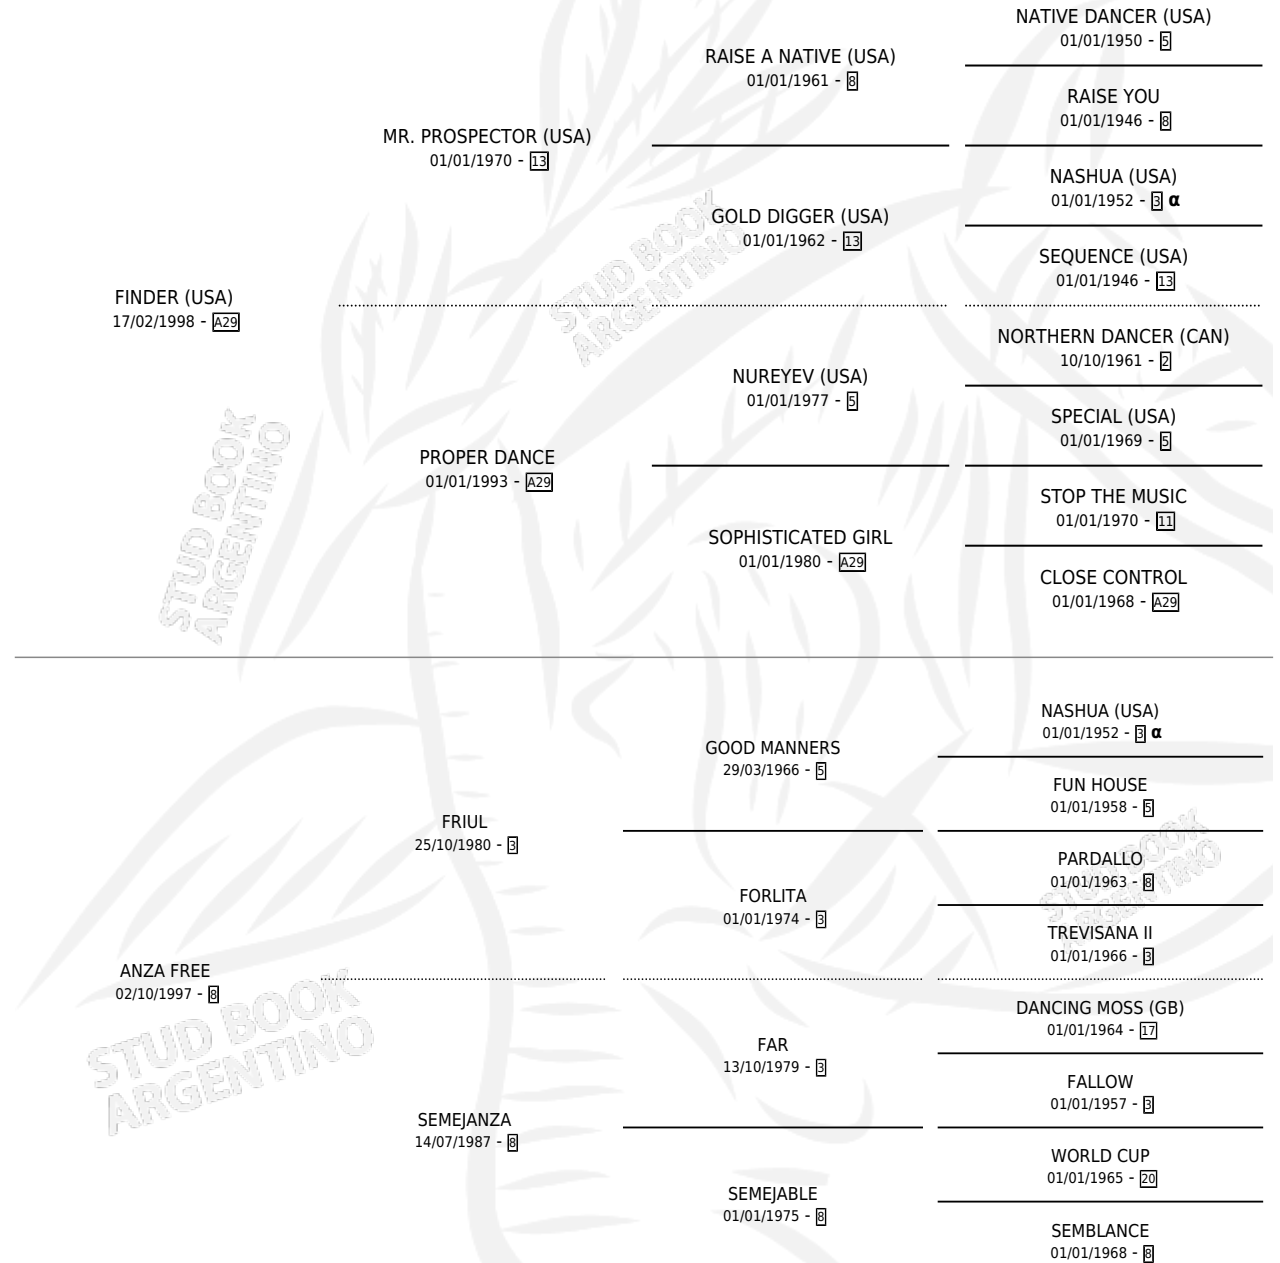

FREE FIND

por **FINDER (USA)** y **ANZA FREE** por **FRIUL**

Argentina · Hembra · Alazan · SP · 03/08/2007
Familia 8-d · Volumen 39

ESTADO

TIPIFICACIÓN SANGUÍNEA	X
TIPIFICACIÓN POR ADN	✓
PASAPORTE	✓
IDENTIFICACIÓN POR MICROCHIP	✓
REPRODUCTOR	✓

Lugar de nacimiento: El Bendito

Criador: El Bendito

~

HIJOS

	MACHOS	HEMBRAS
4 NACIERON	3	1
1 CORRIERON	1	0

SIN ACTUACIONES

PEDIGREE

INBREEDING : α