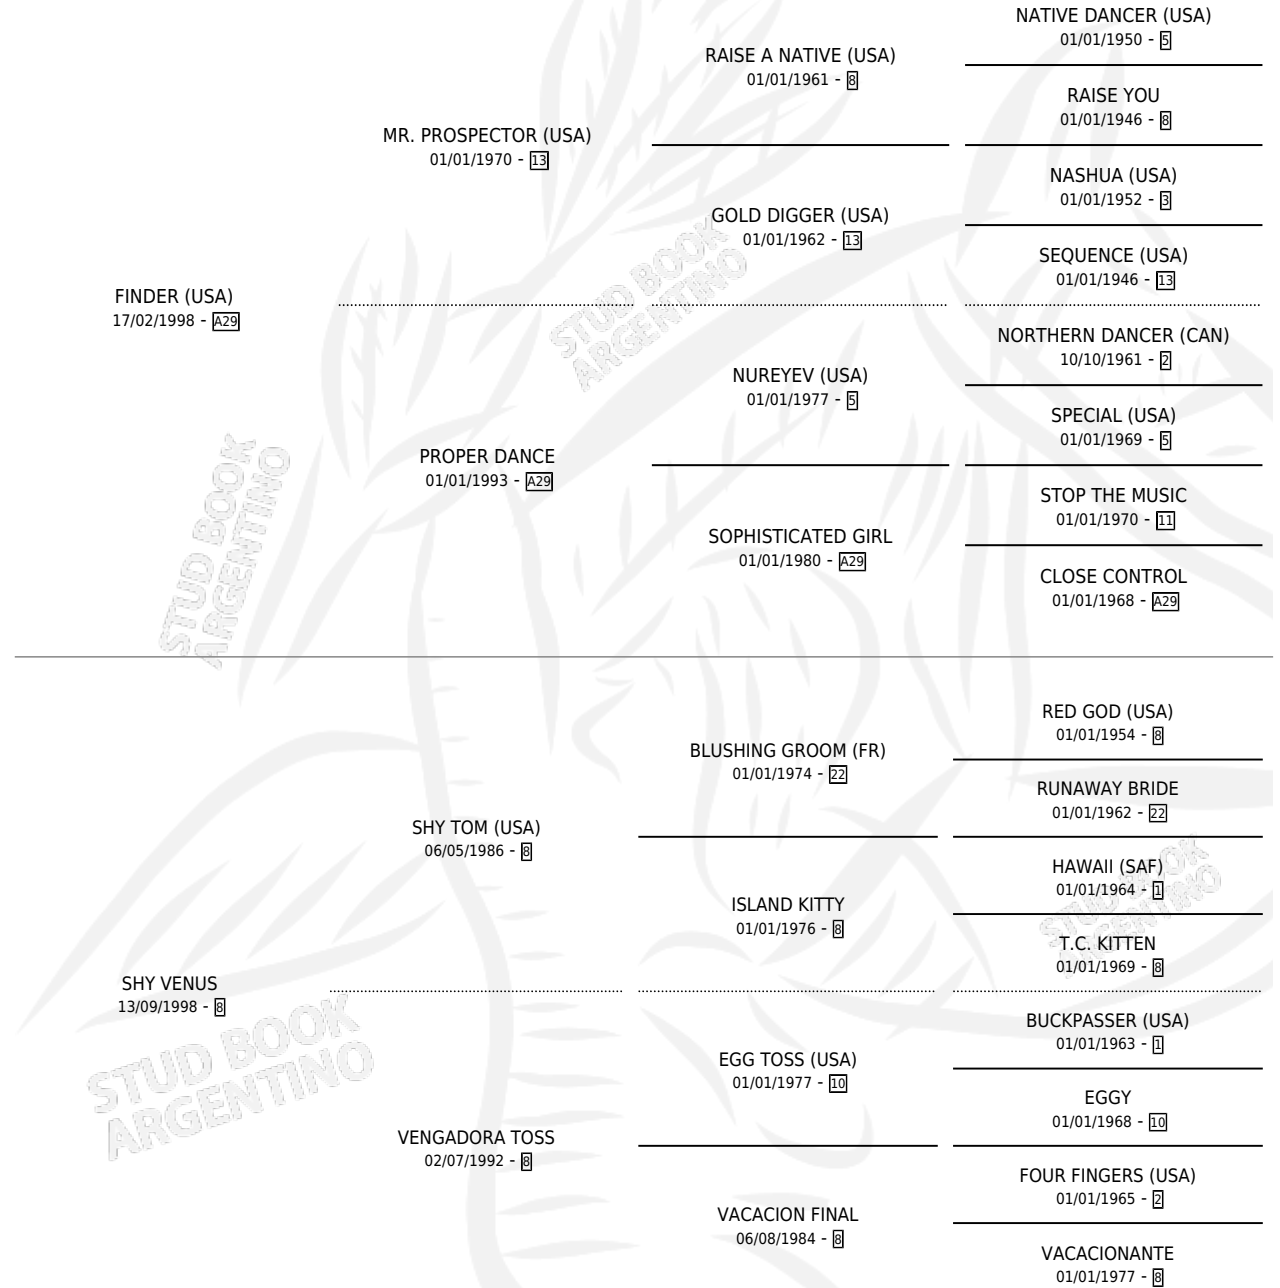

FIN VENUSO

por **FINDER (USA)** y **SHY VENUS** por **SHY TOM (USA)**

Argentina · Macho · Alazan · SP · 13/08/2007

Familia 8-j · Volumen 39

ESTADO

TIPIFICACIÓN SANGUÍNEA	X
TIPIFICACIÓN POR ADN	✓
PASAPORTE	✓
IDENTIFICACIÓN POR MICROCHIP	✓
REPRODUCTOR	X

Lugar de nacimiento: El Bendito

Criador: Sin dato

PEDIGREE