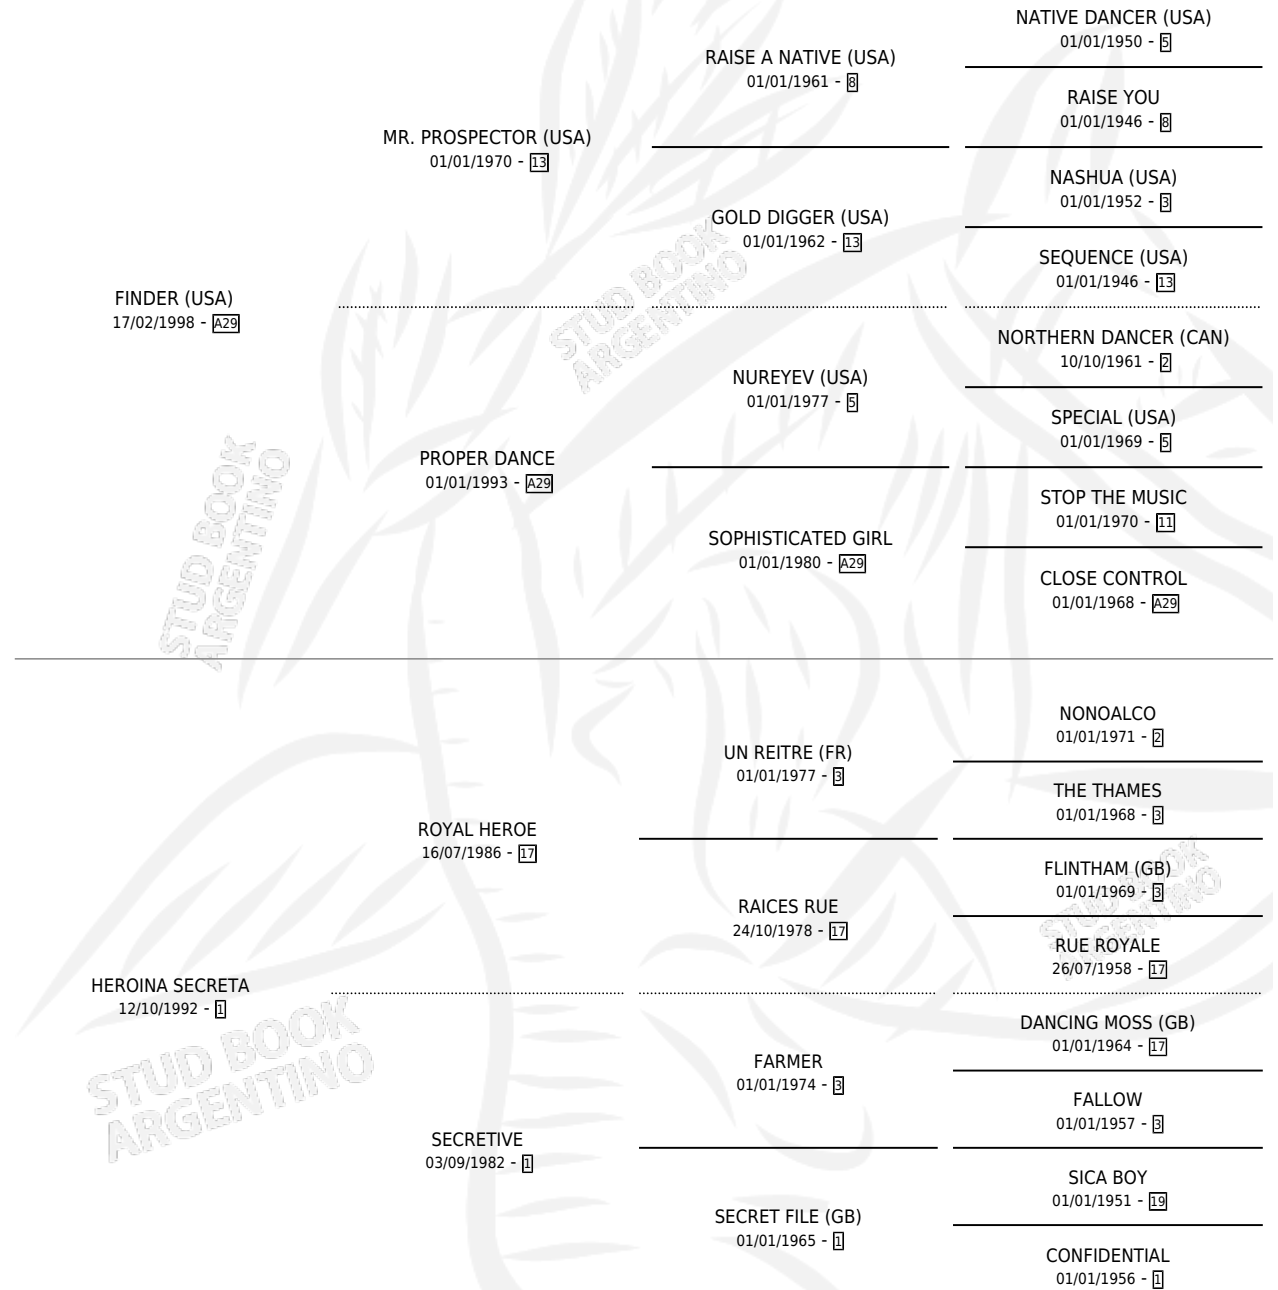

ROYAINA

por **FINDER (USA)** y **HEROINA SECRETA** por **ROYAL HEROE**

Argentina · Hembra · Alazan · SP · 04/09/2007
Familia 1 · Volumen 39

ESTADO

TIPIFICACIÓN SANGUÍNEA	X
TIPIFICACIÓN POR ADN	X
PASAPORTE	X
IDENTIFICACIÓN POR MICROCHIP	X
REPRODUCTOR	X

Lugar de nacimiento: El Bendito

Criador: Sin dato

PEDIGREE