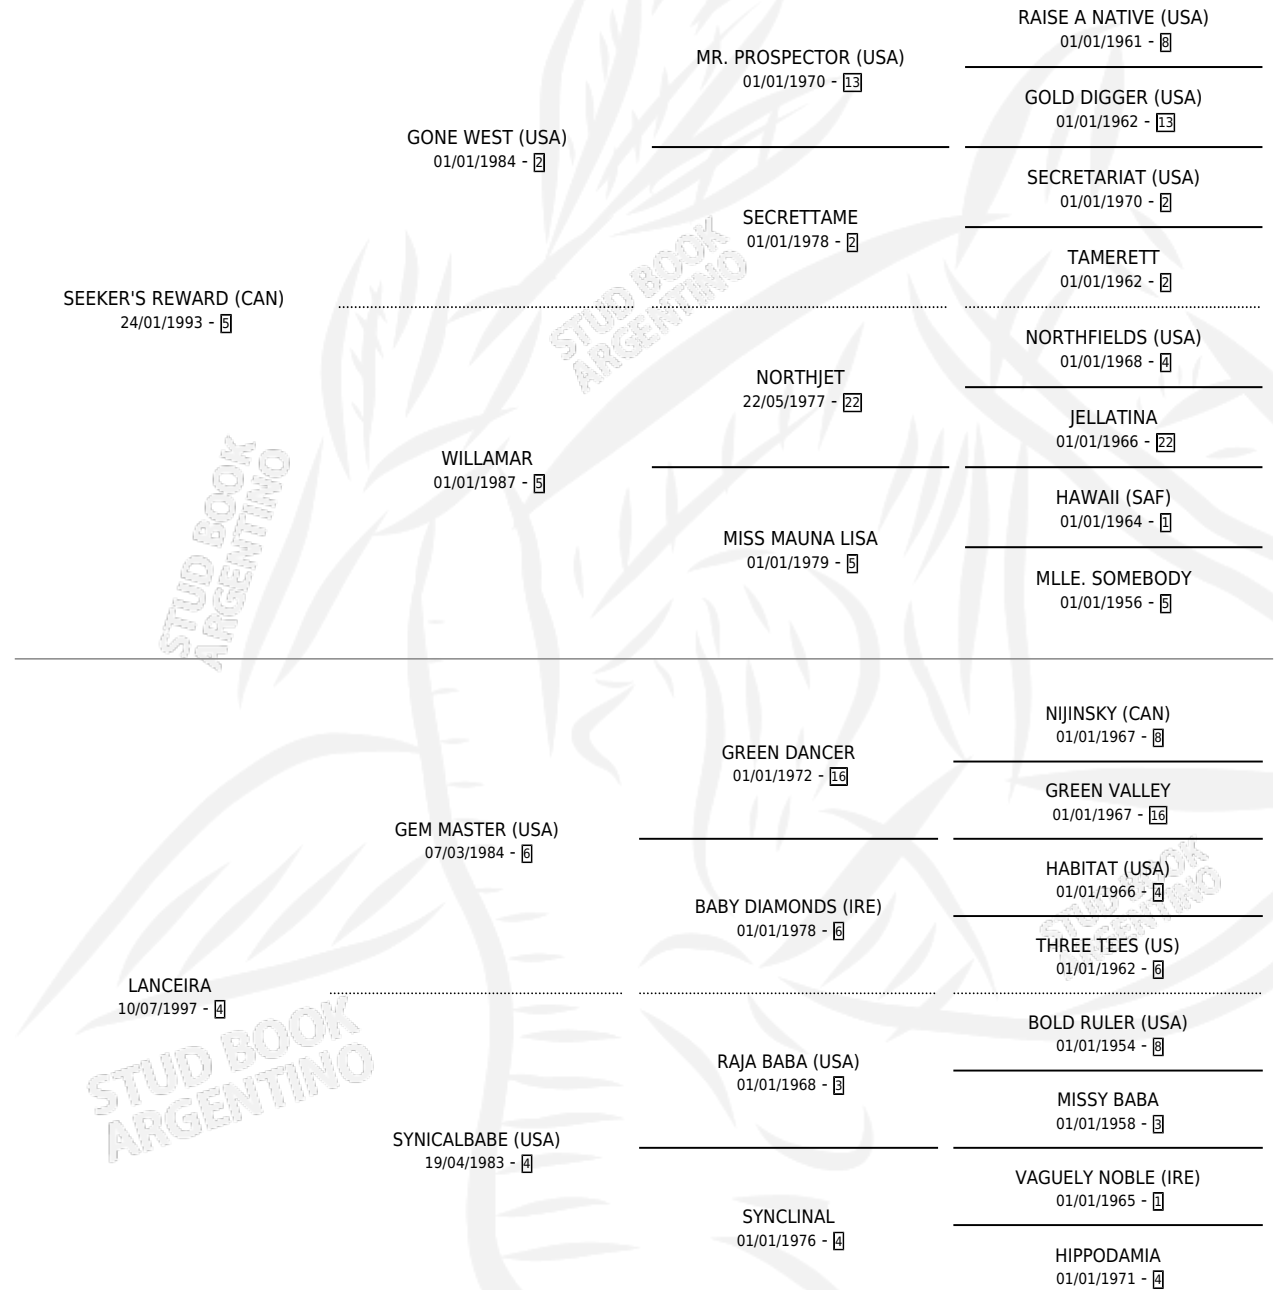

GARRA PUMA

por **SEEKER'S REWARD (CAN)** y **LANCEIRA** por **GEM MASTER (USA)**

Argentina · Hembra · Zaino Doradillo · SP · 20/10/2007
Familia 4-d · Volumen 39

ESTADO

TIPIFICACIÓN SANGUÍNEA	X
TIPIFICACIÓN POR ADN	✓
PASAPORTE	✓
IDENTIFICACIÓN POR MICROCHIP	✓
REPRODUCTOR	✓

Lugar de nacimiento: Don Florentino

Criador: Don Florentino

~

HIJOS

	MACHOS	HEMBRAS
2 NACIERON	1	1
1 CORRIERON	1	0

SIN ACTUACIONES

PEDIGREE

CAMPAÑA