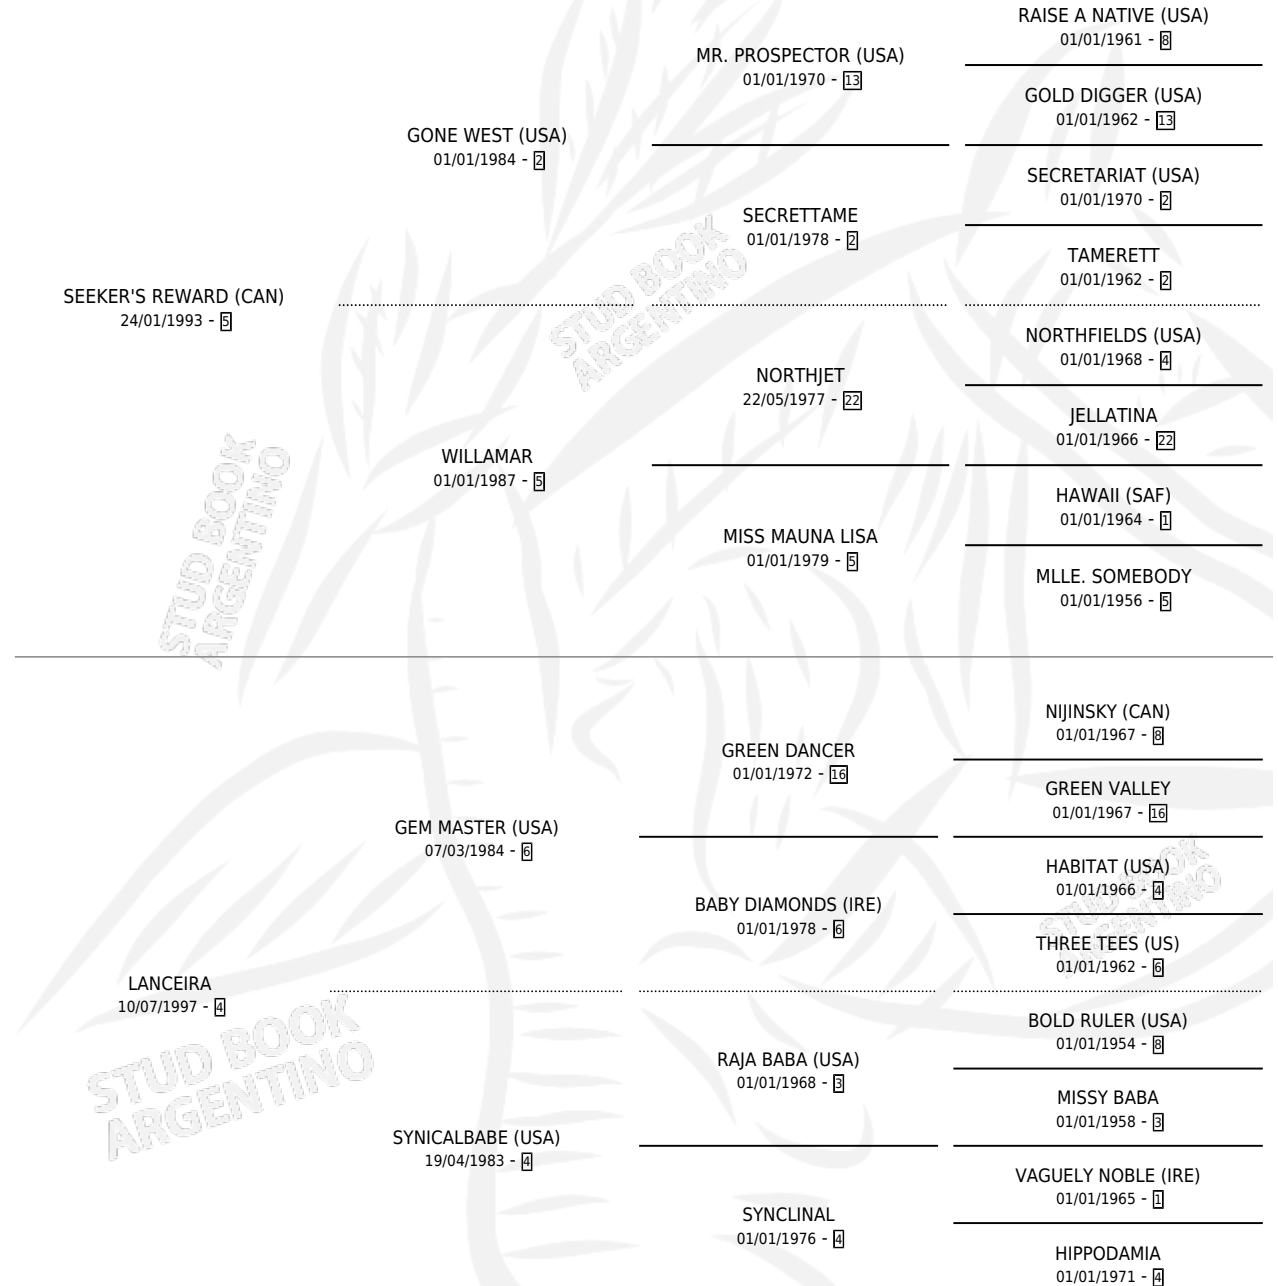

GARRA PUMA

por **SEEKER'S REWARD (CAN)** y **LANCEIRA** por **GEM MASTER (USA)**

Argentina · Hembra · Zaino Doradillo · SP · 20/10/2007
Familia 4-d · Volumen 39

ESTADO

TIPIFICACIÓN SANGUÍNEA	X
TIPIFICACIÓN POR ADN	✓
PASAPORTE	✓
IDENTIFICACIÓN POR MICROCHIP	✓
REPRODUCTOR	✓

Lugar de nacimiento: Don Florentino

Criador: Don Florentino

~

HIJOS

	MACHOS	HEMBRAS
2 NACIERON	1	1
1 CORRIERON	1	0

SIN ACTUACIONES

PEDIGREE