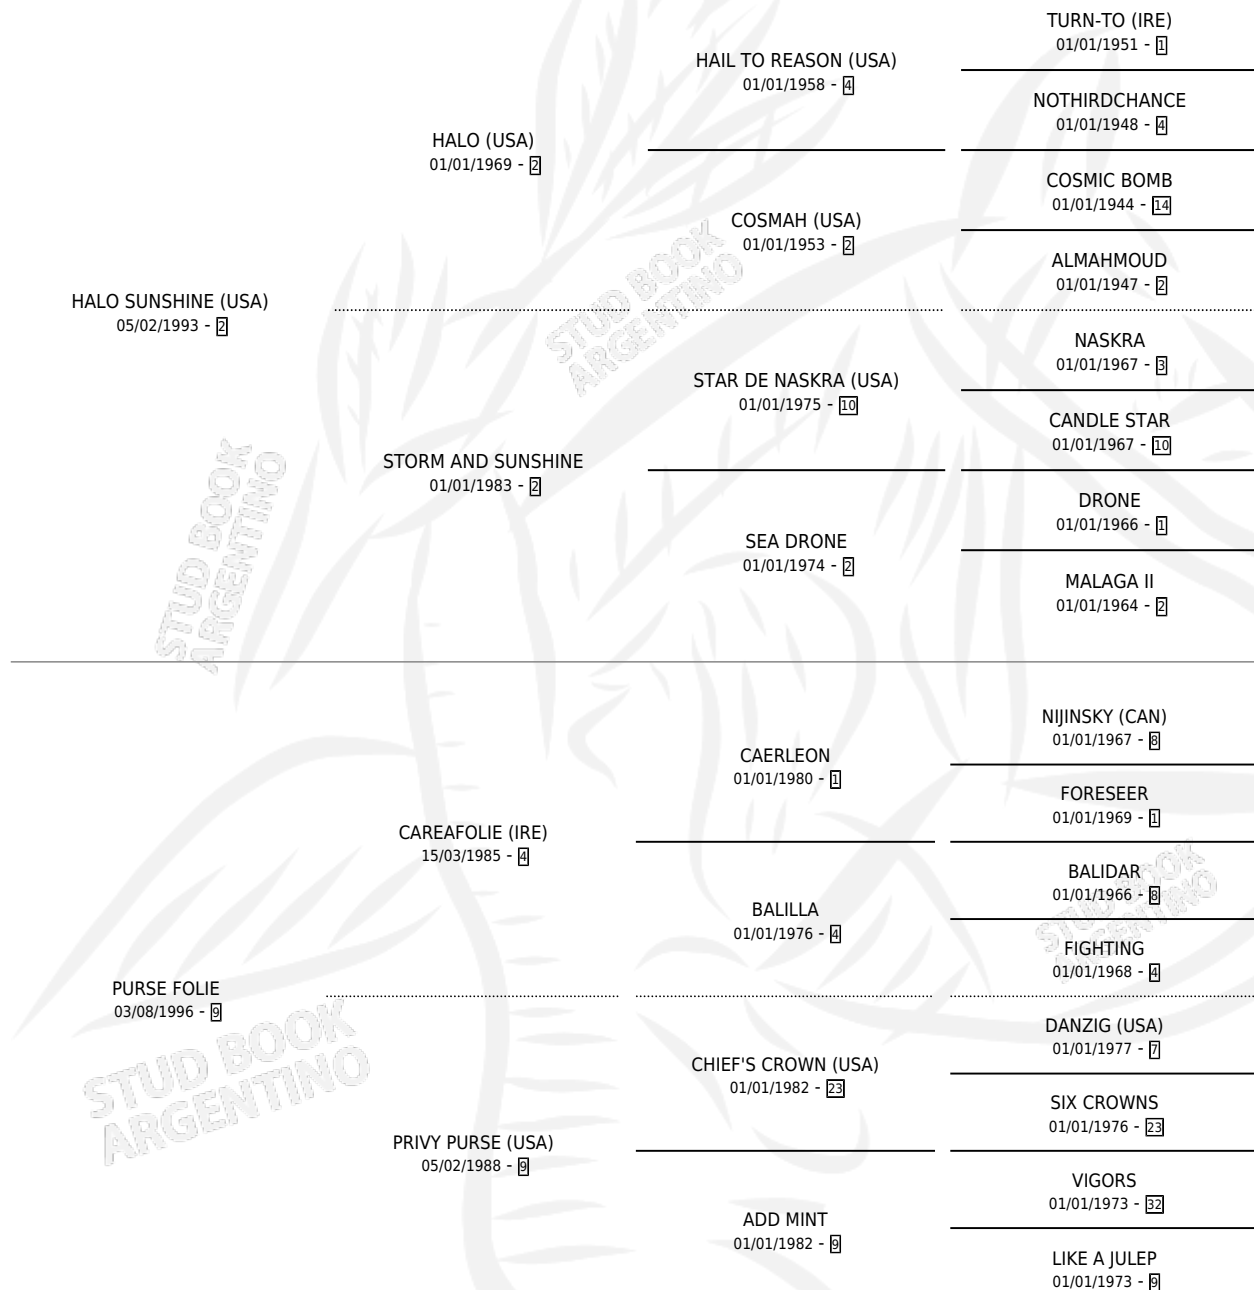

LA PERDICION

por HALO SUNSHINE (USA) y PURSE FOLIE por CAREAFOLIE (IRE)

Argentina · Hembra · Alazan · SP · 21/10/2007
Familia 9-f · Volumen 39

ESTADO

TIPIFICACIÓN SANGUÍNEA	X
TIPIFICACIÓN POR ADN	✓
PASAPORTE	✓
IDENTIFICACIÓN POR MICROCHIP	✓
REPRODUCTOR	✓

Lugar de nacimiento: Don Florentino
Criador: Don Florentino

~

HIJOS

	MACHOS	HEMBRAS
5 NACIERON	2	3
2 CORRIERON	1	1
1 GANARON	1	0
0 GANADORES CL	0 GANADORES GR	0 GANADORES G1

PEDIGREE

CAMPAÑA

Solo carreras oficiales de Argentina