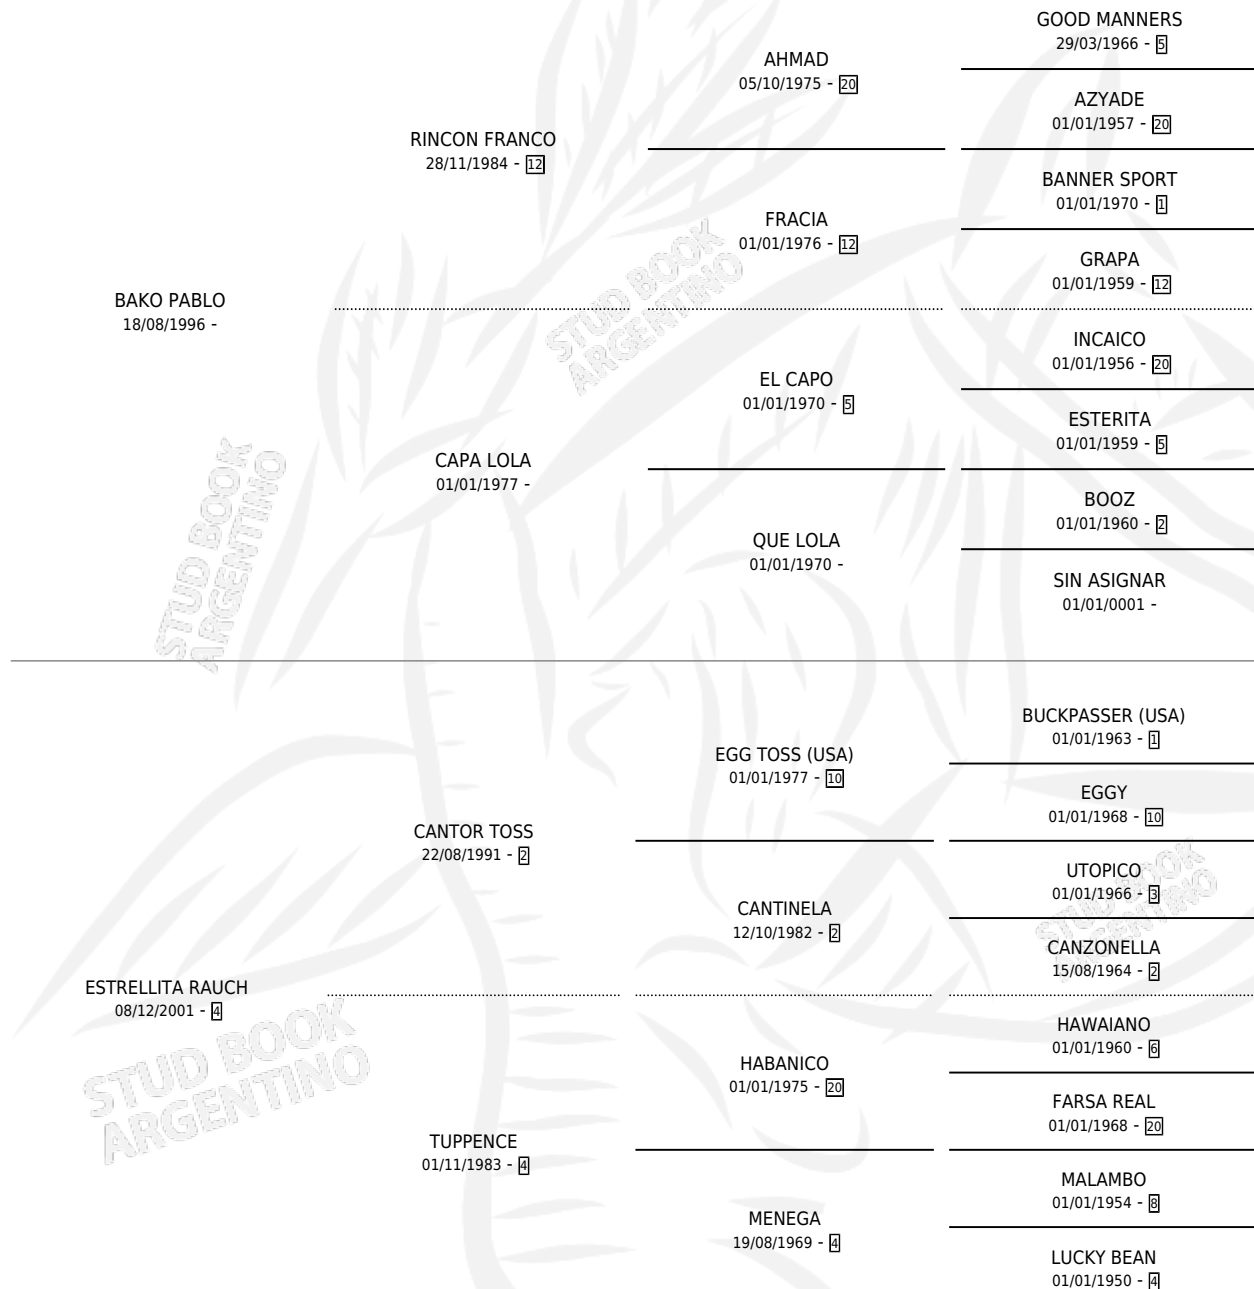

AKEMI

por **BAKO PABLO** y **ESTRELLITA RAUCH** por **CANTOR TOSS**

Argentina · Macho · Zaino Doradillo · SP · 05/11/2007
Familia 4-I · Volumen 39

ESTADO

TIPIFICACIÓN SANGUÍNEA	X
TIPIFICACIÓN POR ADN	✓
PASAPORTE	✓
IDENTIFICACIÓN POR MICROCHIP	✓
REPRODUCTOR	X

Lugar de nacimiento: El Taco

Criador: Betti Roberto Pablo Javier

PEDIGREE

CAMPAÑA

Solo carreras oficiales de Argentina

POR EDAD

EDAD	CC	1°	2°	3°	4°	5°	NP	CLC	CLG	CLCG1	CLGG1	IMPORTE	GANANCIA / CC
4 AÑOS	1	0	0	0	0	0	1	0	0	0	0	\$0	\$0
TOTALES	1	0	0	0	0	0	1	0	0	0	0	\$0	\$0
%		0.0%	0.0%	0.0%	0.0%	0.0%	100%	0.0%	0.0%	0.0%	0.0%		