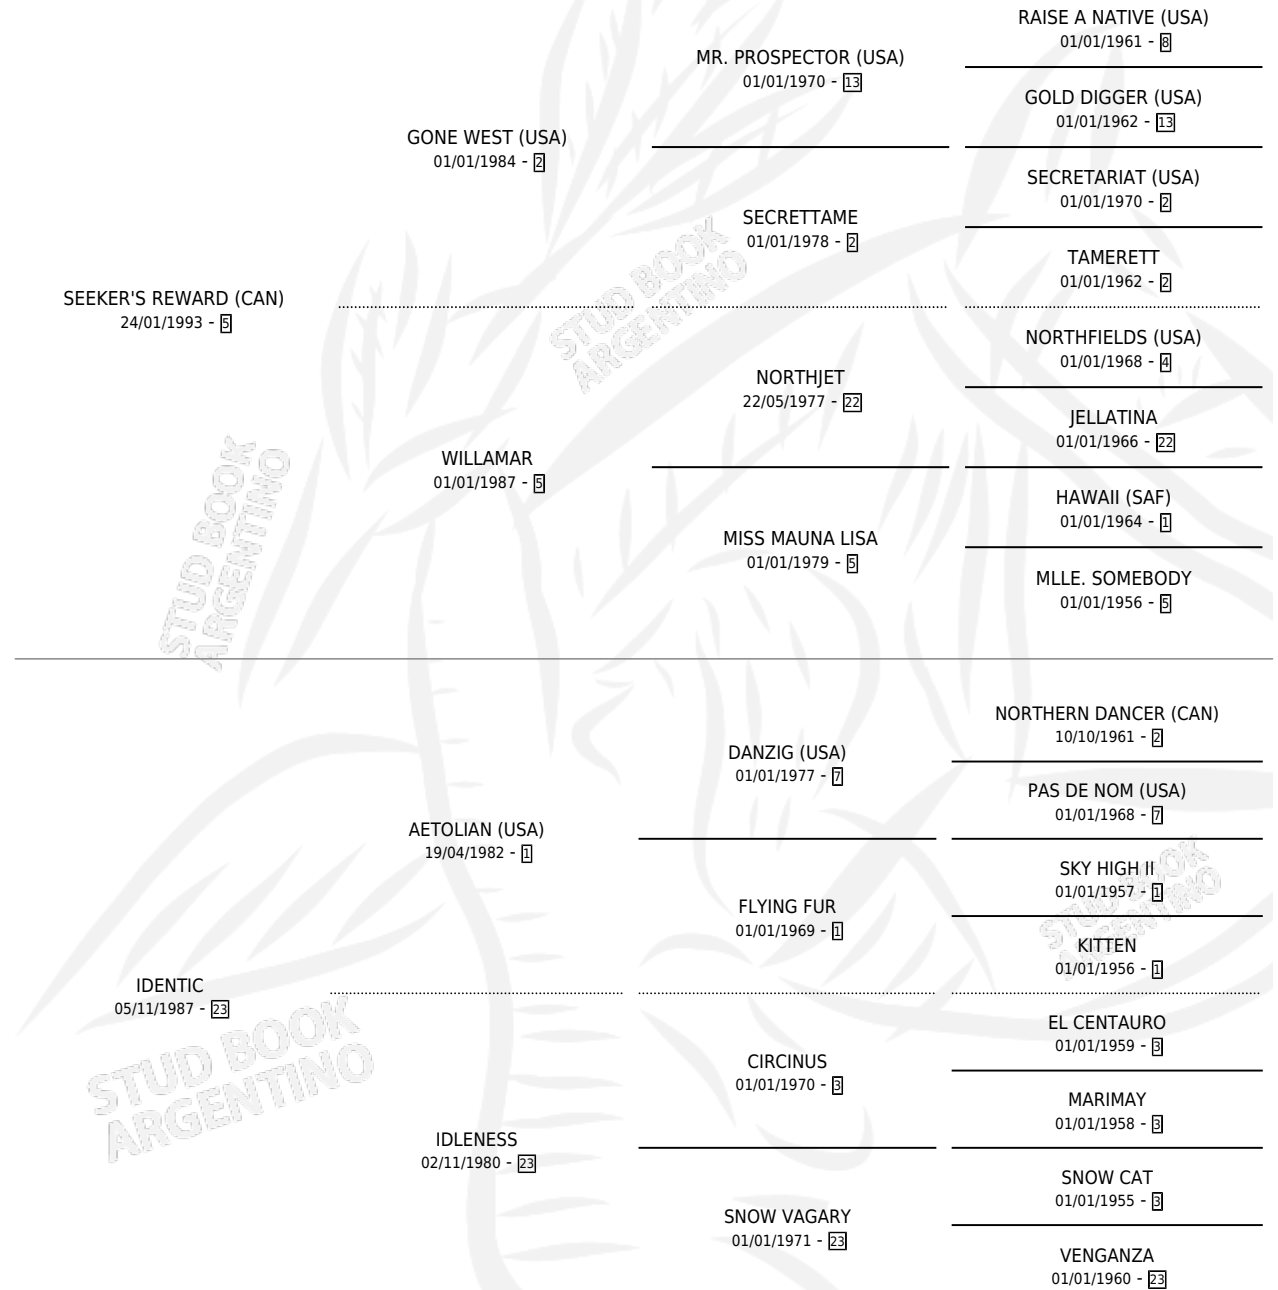

IGUALMENTE

por **SEEKER'S REWARD (CAN)** y **IDENTIC** por **AETOLIAN (USA)**

Argentina · Macho · Tordillo · SP · 28/10/2007
Familia 23-a · Volumen 39

ESTADO

TIPIFICACIÓN SANGUÍNEA	X
TIPIFICACIÓN POR ADN	✓
PASAPORTE	✓
IDENTIFICACIÓN POR MICROCHIP	✓
REPRODUCTOR	X

Lugar de nacimiento: Carampangue

Criador: Sin dato

PEDIGREE

CAMPAÑA

Solo carreras oficiales de Argentina

POR EDAD

EDAD	CC	1°	2°	3°	4°	5°	NP	CLC	CLG	CLCG1	CLGG1	IMPORTE	GANANCIA / CC
3 AÑOS	5	0	0	0	0	0	5	0	0	0	0	\$0	\$0
4 AÑOS	6	0	0	0	0	1	5	0	0	0	0	\$1,650	\$275
TOTALES	11	0	0	0	0	1	10	0	0	0	0	\$1,650	\$150
%		0.0%	0.0%	0.0%	0.0%	9.1%	90.9%	0.0%	0.0%	0.0%	0.0%		