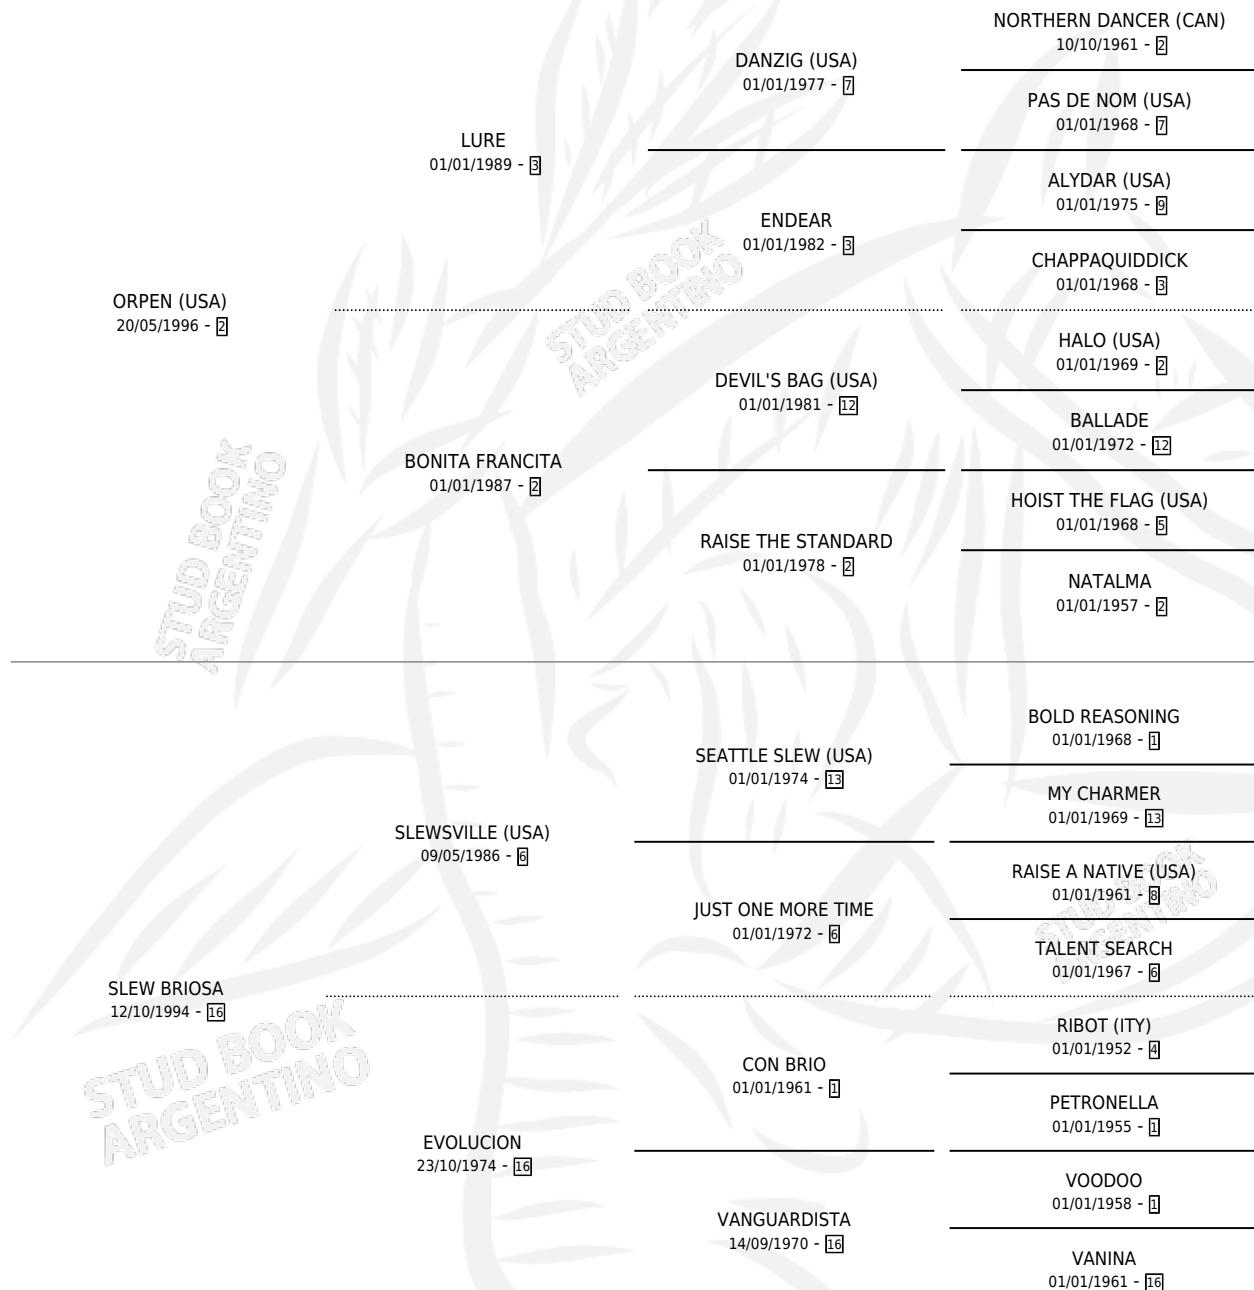

SMILING FILLY

por **ORPEN (USA)** y **SLEW BRIOSA** por **SLEWSVILLE (USA)**

Argentina · Hembra · Zaino · SP · 29/10/2007
Familia 16-f · Volumen 39

ESTADO

TIPIFICACIÓN SANGUÍNEA	X
TIPIFICACIÓN POR ADN	✓
PASAPORTE	X
IDENTIFICACIÓN POR MICROCHIP	✓
REPRODUCTOR	✓

Lugar de nacimiento: Carampangue

Criador: Carampangue

~

HIJOS

	MACHOS	HEMBRAS
4 NACIERON	3	1
3 CORRIERON	3	0
3 GANARON	3	0
0 GANADORES CL	0 GANADORES GR	0 GANADORES G1

PEDIGREE

CAMPAÑA

Solo carreras oficiales de Argentina