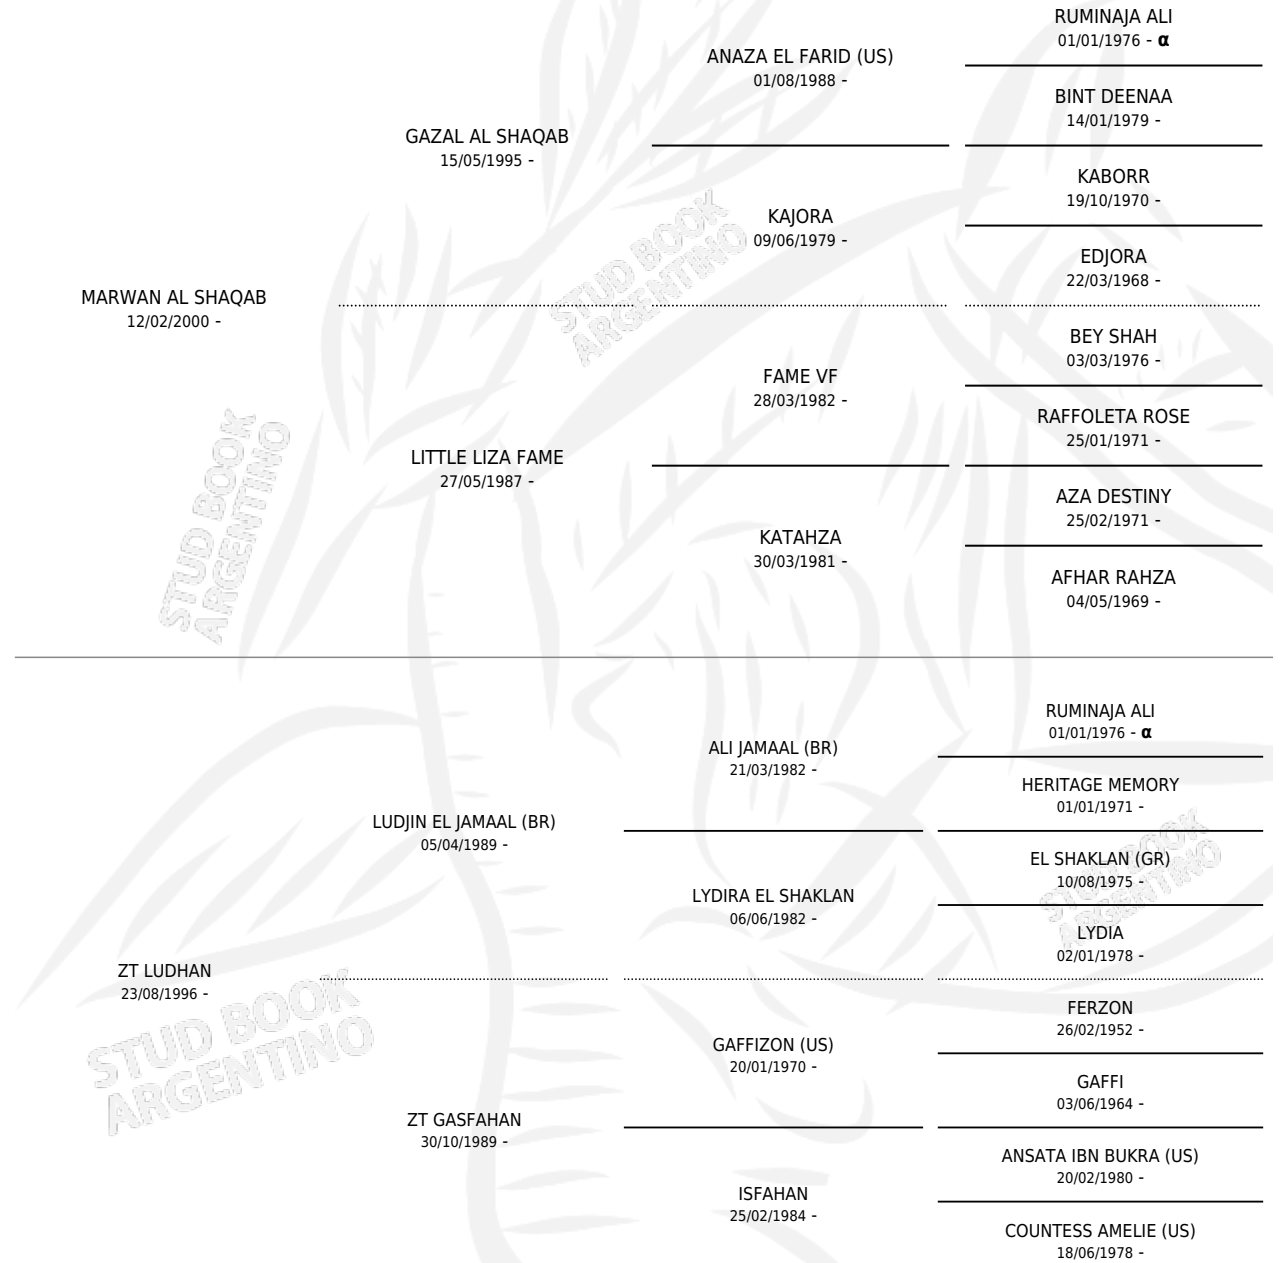

Lugar de nacimiento: Paso Del Sauce
Criador: Paso Del Sauce

~

HIJOS

	MACHOS	HEMBRAS
106 NACIERON	54	52
SIN ACTUACIONES		

PEDIGREE

INBREEDING : α

SERVICIOS PADRILLO

TEMPORADA	HARAS	SERVICIO	NAC.	EFFECTIVIDAD
2024	PASO DEL SAUCE	1	0	0.00 %
2018	PASO DEL SAUCE	2	1	50.00 %
2018	PASO DEL SAUCE	13	6	46.15 %
2017	PASO DEL SAUCE	3	3	100 %
2016	CUATRO ESTRELLAS	10	7	70.00 %
2016	CUATRO ESTRELLAS	10	6	60.00 %
2015	PASO DEL SAUCE	17	8	47.06 %
2015	CUATRO ESTRELLAS	16	11	68.75 %
2014	PASO DEL SAUCE	11	5	45.45 %
2014	PASO DEL SAUCE	1	1	100 %
2013	PASO DEL SAUCE	15	13	86.67 %
2013	PASO DEL SAUCE	12	3	25.00 %
2012	CUATRO ESTRELLAS	21	14	66.67 %
2012	PASO DEL SAUCE	14	6	42.86 %
2011	PASO DEL SAUCE	8	6	75.00 %
2011	PASO DEL SAUCE	4	2	50.00 %
2010	PASO DEL SAUCE	15	11	73.33 %
2010	PASO DEL SAUCE	3	0	0.00 %
2009	PASO DEL SAUCE	9	3	33.33 %