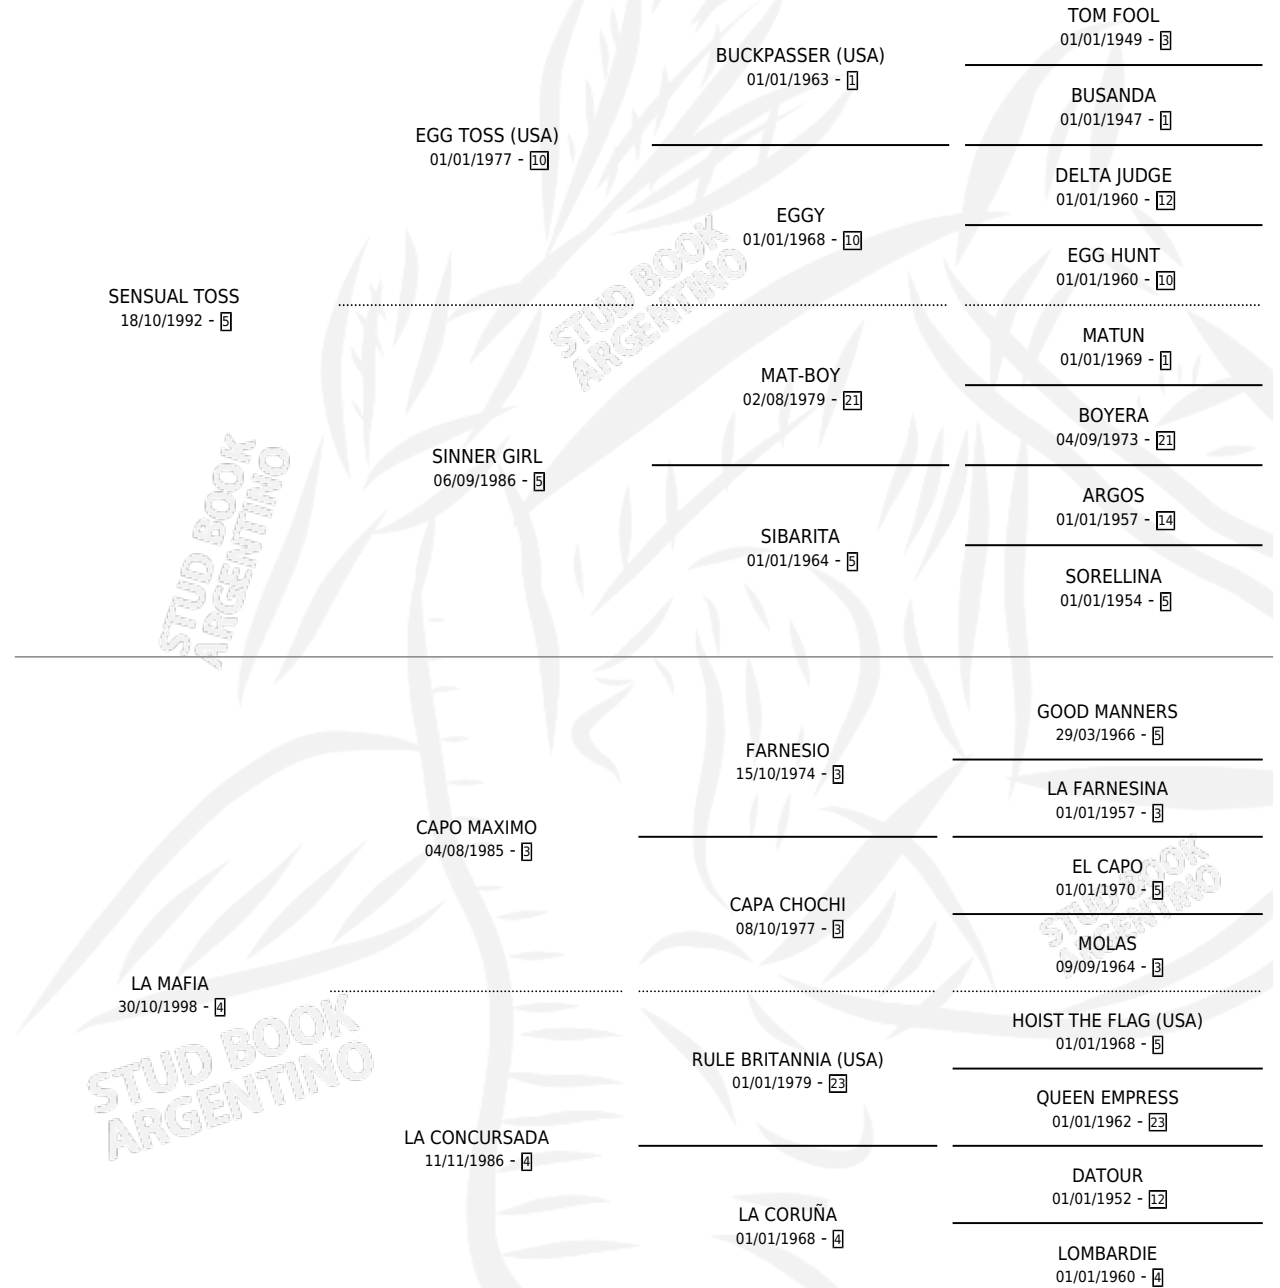

TINAMU

por **SENSUAL TOSS** y **LA MAFIA** por **CAPO MAXIMO**

Argentina · Hembra · Alazan · SP · 22/09/2007
Familia 4-h · Volumen 39

ESTADO

TIPIFICACIÓN SANGUÍNEA	X
TIPIFICACIÓN POR ADN	✓
PASAPORTE	✓
IDENTIFICACIÓN POR MICROCHIP	✓
REPRODUCTOR	X

Lugar de nacimiento: Campo particular

Criador: Schaefer Roberto

PEDIGREE

TINAMU

Datos oficiales del Stud Book Argentino

Documento generado el 05/05/2026

studbook.org.ar