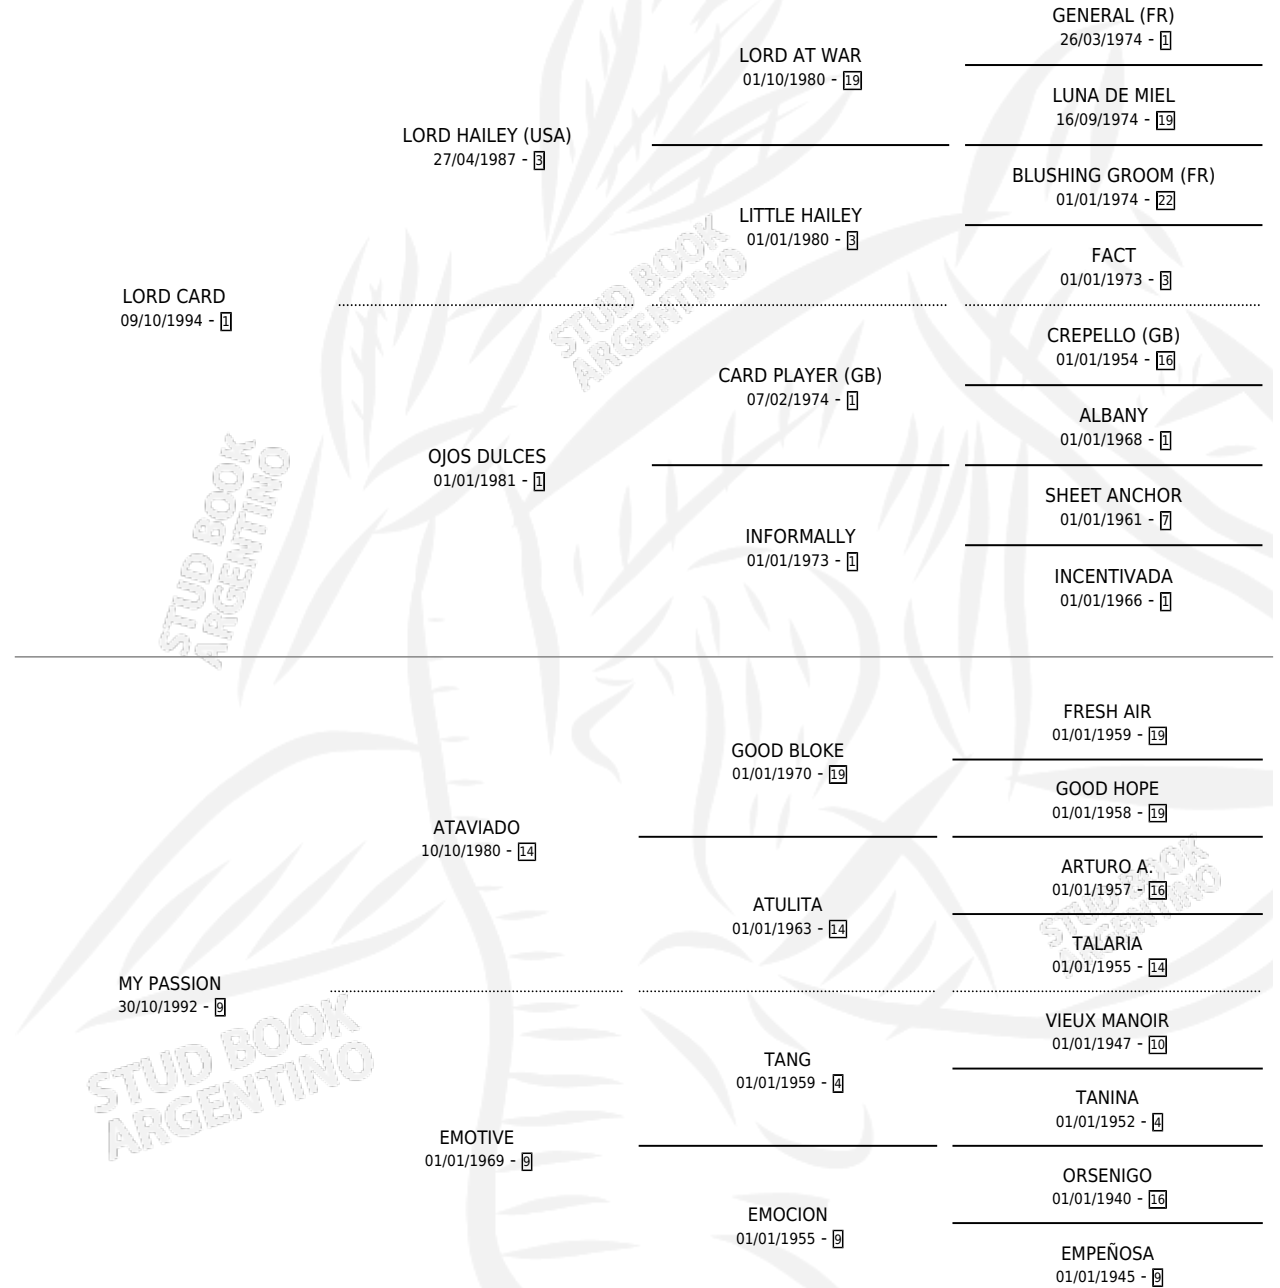

LORD PASSIONATE

por LORD CARD y MY PASSION por ATAVIADO

Argentina · Macho · Zaino · SP · 25/10/2007
Familia 9-g · Volumen 39

ESTADO

TIPIFICACIÓN SANGUÍNEA	X
TIPIFICACIÓN POR ADN	✓
PASAPORTE	X
IDENTIFICACIÓN POR MICROCHIP	✓
REPRODUCTOR	X

Lugar de nacimiento: Los Prados

Criador: Los Prados

PEDIGREE

LORD PASSIONATE

Datos oficiales del Stud Book Argentino

Documento generado el 07/05/2026

studbook.org.ar