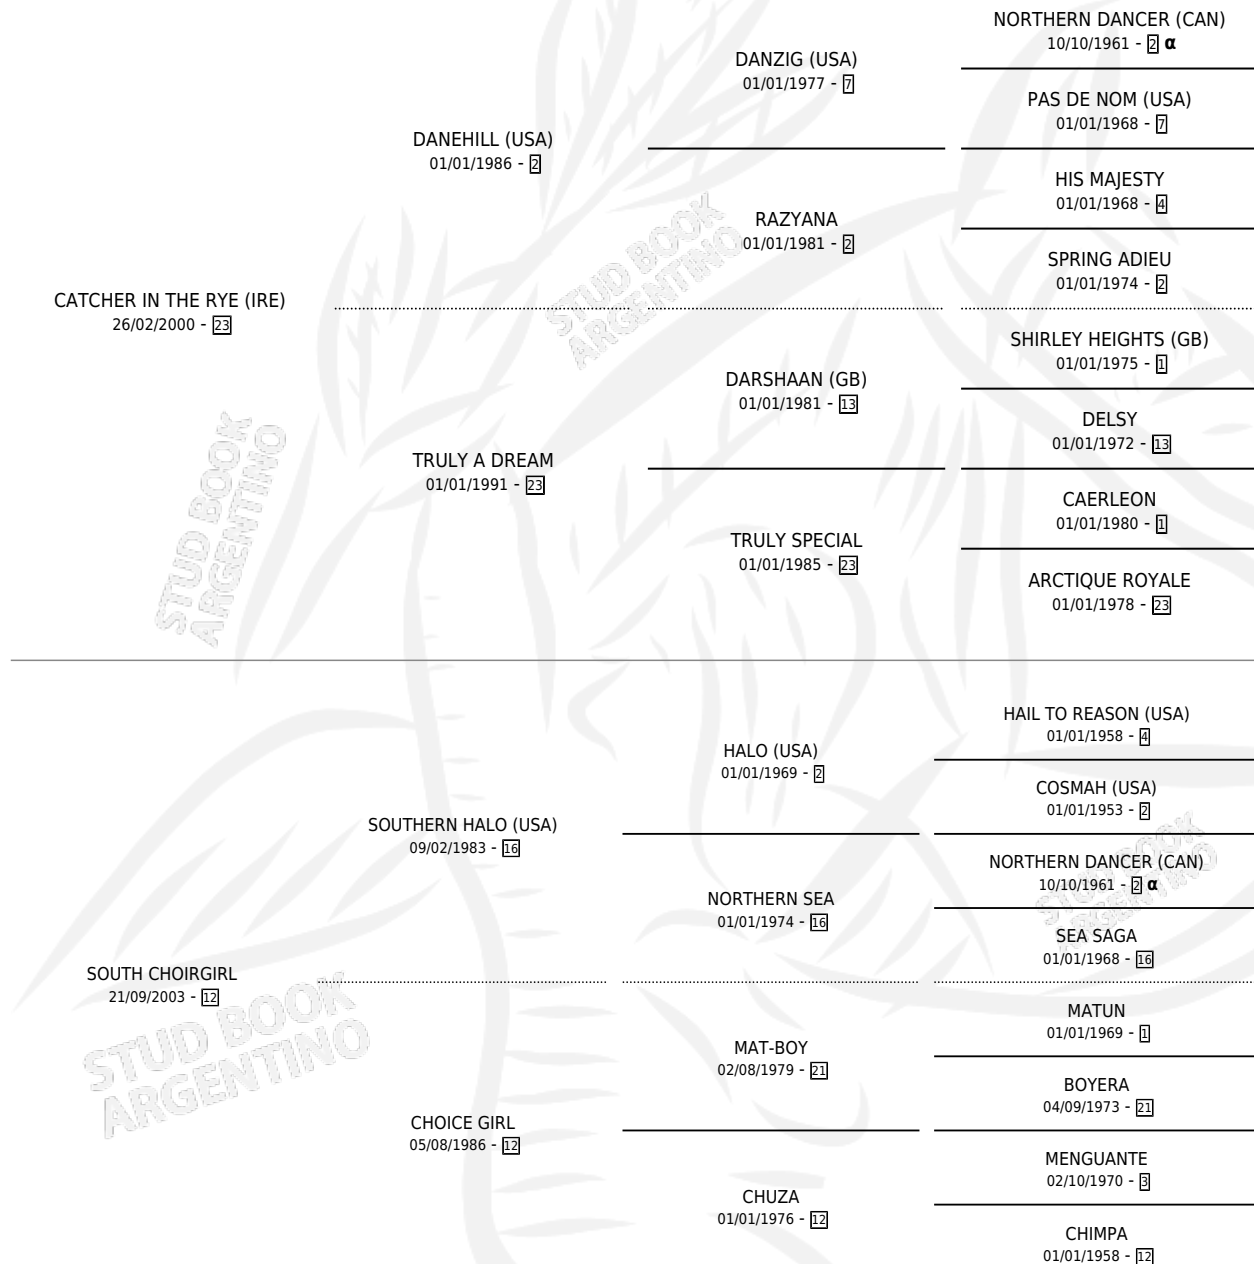

CHORISTER RYE

por **CATCHER IN THE RYE (IRE)** y **SOUTH CHOIRGIRL** por **SOUTHERN HALO (USA)**

Argentina · Hembra · Zaino · SP · 14/10/2007
Familia 12-g · Volumen 39

ESTADO

TIPIFICACIÓN SANGUÍNEA	X
TIPIFICACIÓN POR ADN	✓
PASAPORTE	✓
IDENTIFICACIÓN POR MICROCHIP	✓
REPRODUCTOR	✓

Lugar de nacimiento: La Biznaga
Criador: La Biznaga

HIJOS

	MACHOS	HEMBRAS
8 NACIERON	1	7
6 CORRIERON	1	5
5 GANARON	1	4
0 GANADORES CL	0 GANADORES GR	0 GANADORES G1

PEDIGREE

INBREEDING : α

CAMPAÑA

Solo carreras oficiales de Argentina

Ganadora de 3 carreras en San Isidro - \$195,405, a los 3 años, incluso 2da Ines V. Roca **[G3]**, 4ta Omega **[G3]**.

POR DISTANCIA

HIPODROMO	CC	1°	2°	3°	4°	5°	NP	CLC	CLG	CLCG1	CLGG1	IMPORTE
PALERMO	3	0	2	0	0	0	1	2	0	1	0	\$31,400
2000 MTS	1	0	0	0	0	0	1	1	0	1	0	\$0
1600 MTS	1	0	1	0	0	0	0	1	0	0	0	\$19,500
1400 MTS	1	0	1	0	0	0	0	0	0	0	0	\$11,900
SAN ISIDRO	10	3	2	0	1	2	2	2	0	0	0	\$164,005
1400 MTS	3	0	1	0	0	1	1	0	0	0	0	\$15,880
1600 MTS	6	3	1	0	1	0	1	2	0	0	0	\$145,925
2000 MTS	1	0	0	0	0	1	0	0	0	0	0	\$2,200

SERVICIOS

Servicios **12** / Nacimientos **8** / Efectividad **66.67%**

PADRILLO	PRODUCTO	CRIADOR	1ER SERVICIO	ÚLTIMO SERVICIO
NICHOLAS	∅		18/10/2025	18/10/2025
IMPERADOR	ROYAL BLOOM (H A, 19/09/2025)	CHENAUT	19/08/2024	03/10/2024
FORGE (GB)	∅		15/10/2023	15/10/2023
VILLAGE KING	CARROUSELL (H Z, 19/09/2023)	CHENAUT	11/10/2022	11/10/2022
FORGE (GB)	FINE LINES (H Z, 15/09/2022)	CHENAUT	06/10/2021	06/10/2021
FORGE (GB)	JOHN BLACK (M Z, 15/09/2021)	CHENAUT	06/10/2020	06/10/2020
FORGE (GB)	∅		08/09/2019	08/09/2019
IDOLO PORTEÑO	IDOLA CATALINA (H Z, 09/07/2019)	CHENAUT	06/08/2018	06/08/2018
INTERACTION	INTERYE (H Z, 16/10/2017)	CHENAUT	11/11/2016	11/11/2016
INTERACTION	RAPALE (H Z, 19/10/2016)	CHENAUT	12/11/2015	12/11/2015
MOUNT NELSON (GB)	NELSON RYE (H Z, 18/10/2015)	CHENAUT	20/10/2014	07/11/2014
ZENSATIONAL (USA)	∅		13/10/2012	13/10/2012