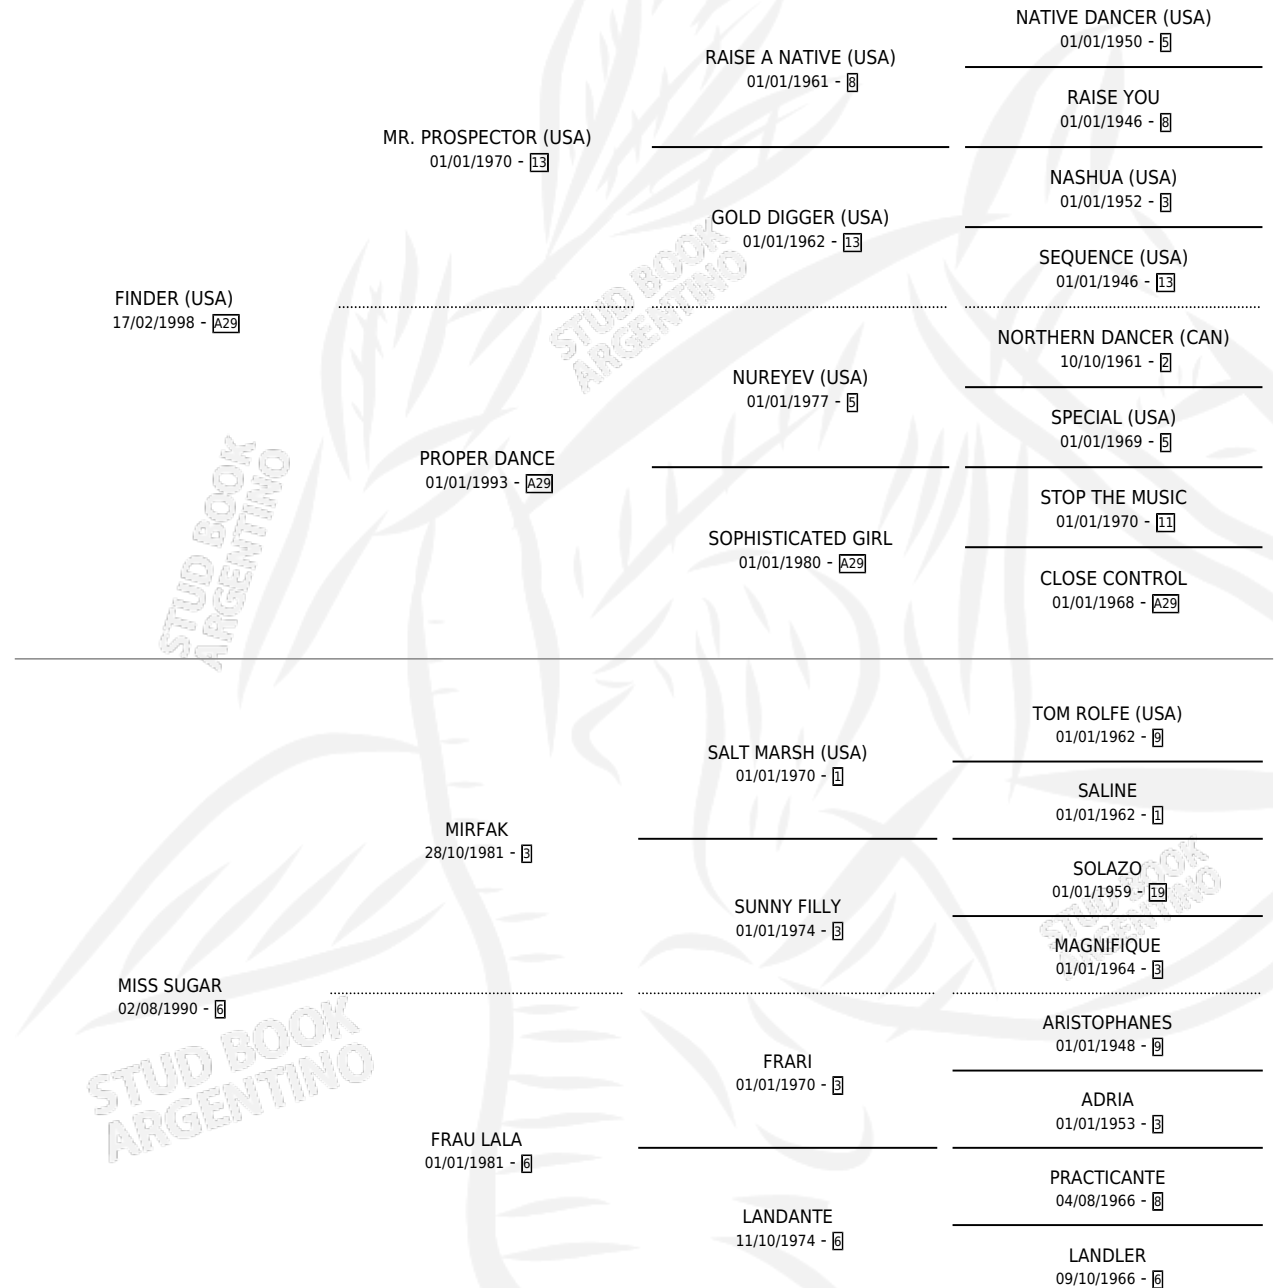

AVENTO

por **FINDER (USA)** y **MISS SUGAR** por **MIRFAK**

Argentina · Macho · Alazan · SP · 07/09/2007
Familia 6-d · Volumen 39

ESTADO

TIPIFICACIÓN SANGUÍNEA	X
TIPIFICACIÓN POR ADN	✓
PASAPORTE	X
IDENTIFICACIÓN POR MICROCHIP	X
REPRODUCTOR	X

Lugar de nacimiento: El Bendito

Criador: El Bendito

PEDIGREE

AVENTO

Datos oficiales del Stud Book Argentino

Documento generado el 04/05/2026

studbook.org.ar