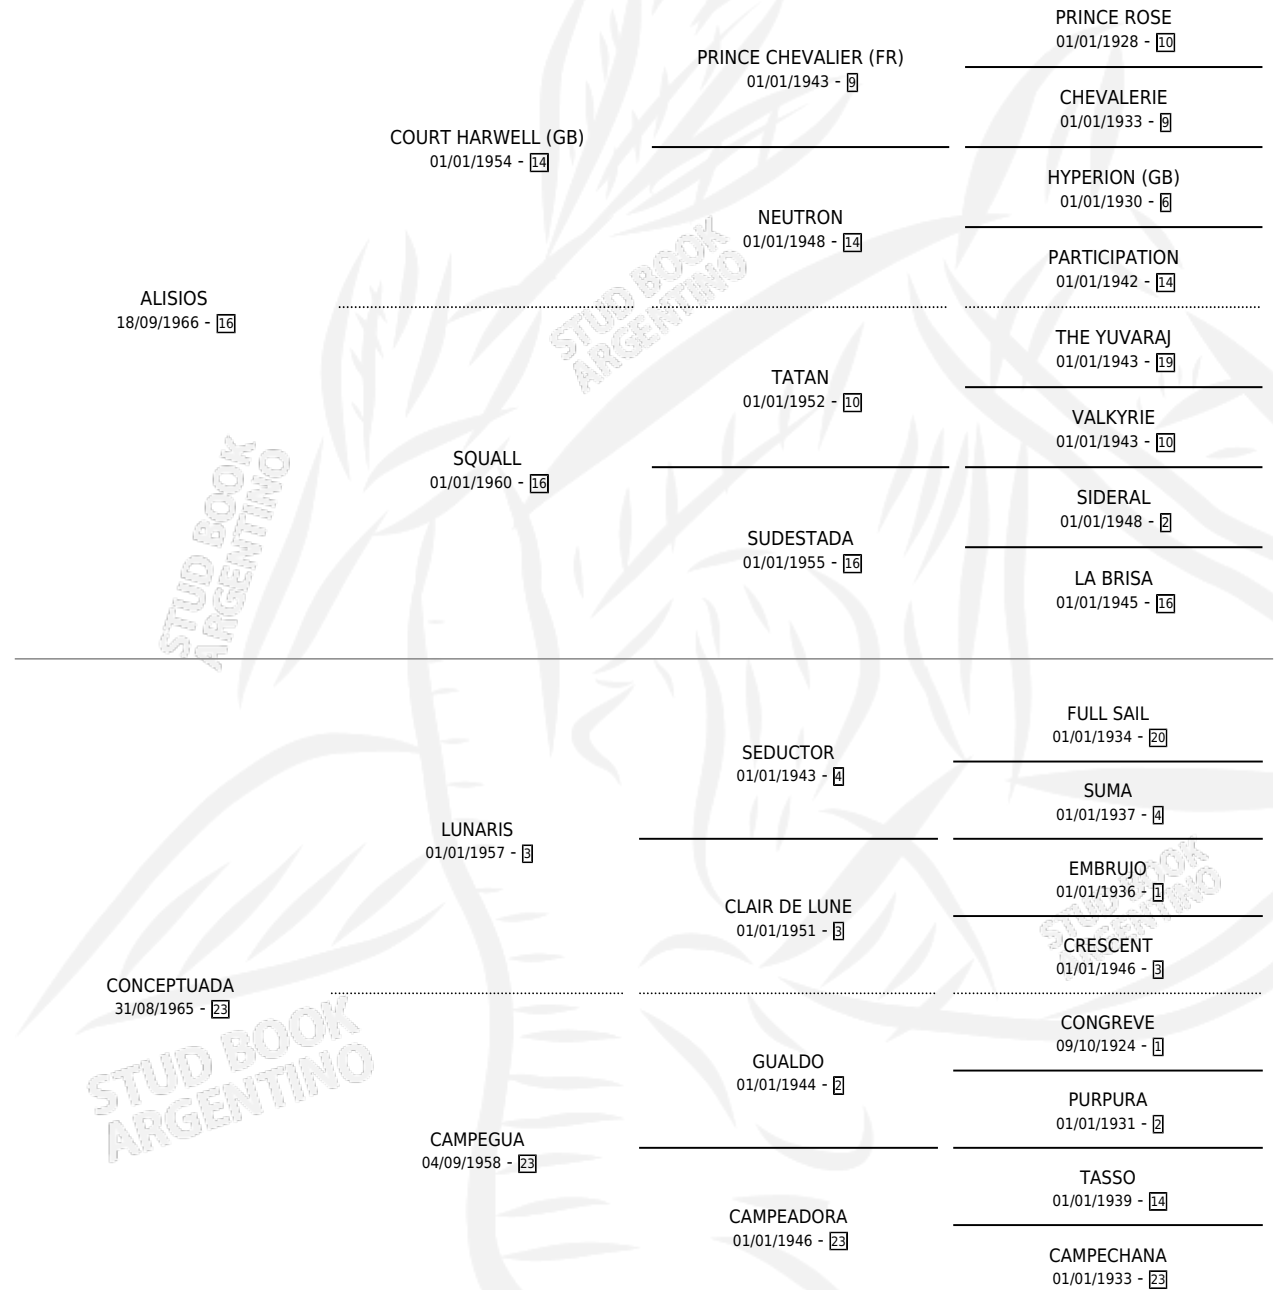

CULLY

por **ALISIOS** y **CONCEPTUADA** por **LUNARIS**

Argentina · Macho · Alazan · SP · 13/08/1975
Familia 23-a · Volumen 29

ESTADO

TIPIFICACIÓN SANGUÍNEA	X
TIPIFICACIÓN POR ADN	X
PASAPORTE	X
IDENTIFICACIÓN POR MICROCHIP	X
REPRODUCTOR	X

Lugar de nacimiento: Campo particular

Criador: Sin dato

PEDIGREE