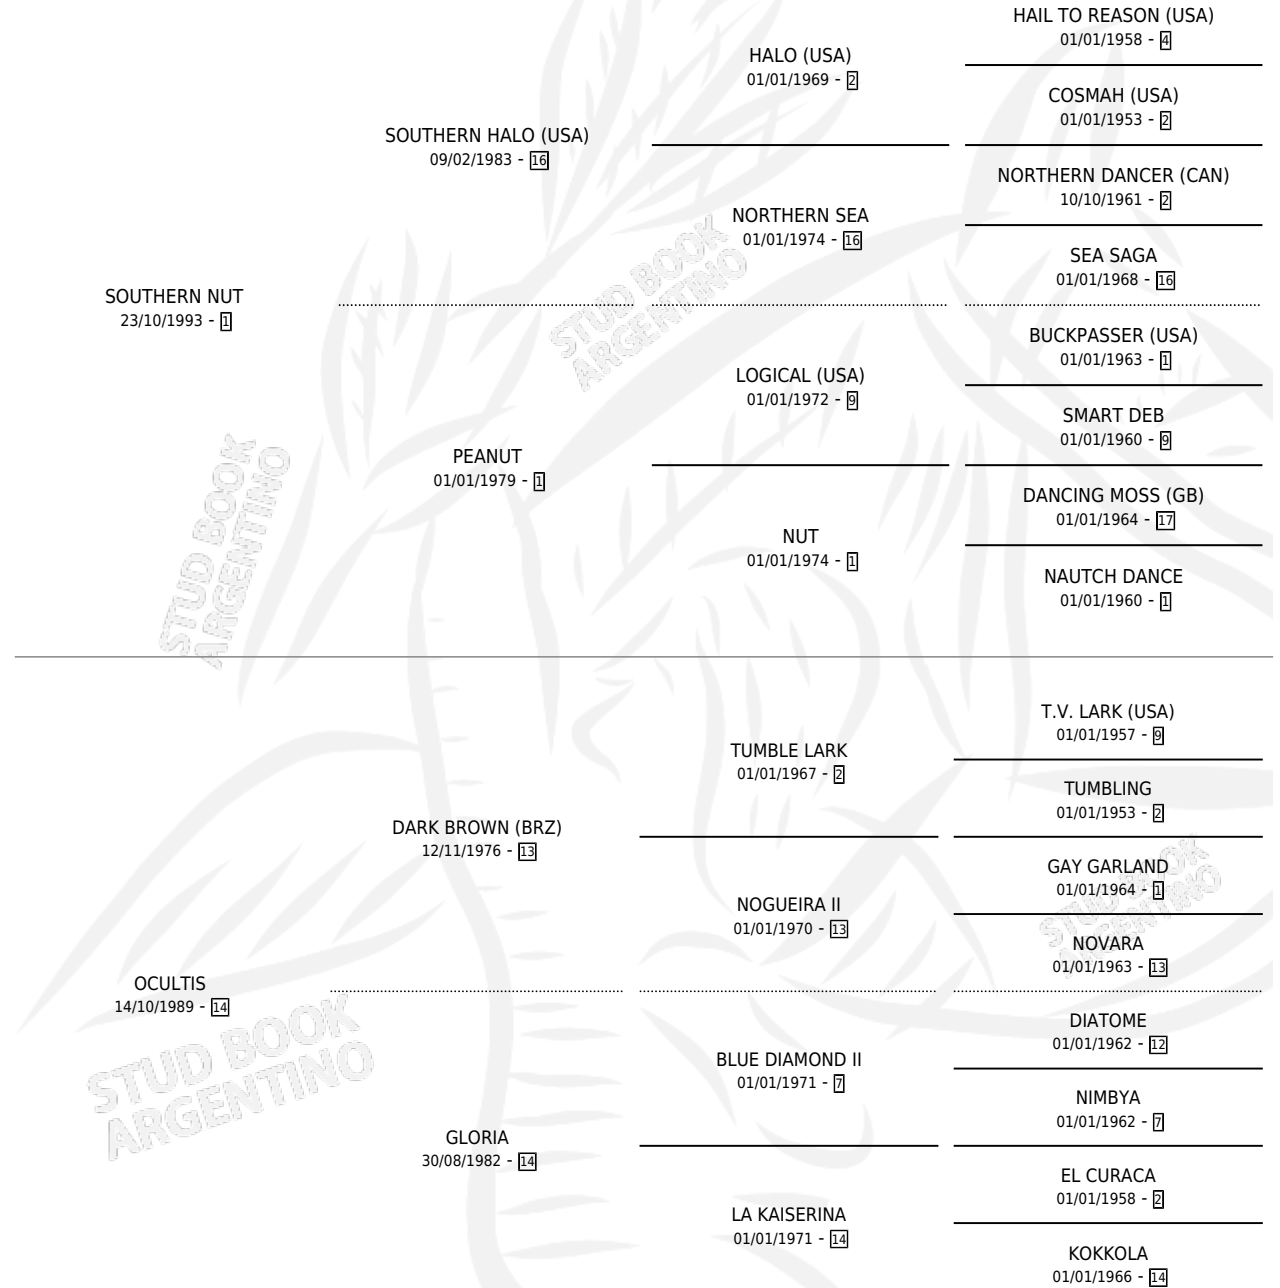

GALEOSO NUT

por SOUTHERN NUT y OCULTIS por DARK BROWN (BRZ)

Argentina · Macho · Zaino · SP · 20/10/2007
Familia 14 · Volumen 39

ESTADO

TIPIFICACIÓN SANGUÍNEA	X
TIPIFICACIÓN POR ADN	✓
PASAPORTE	✓
IDENTIFICACIÓN POR MICROCHIP	✓
REPRODUCTOR	X

Lugar de nacimiento: El Bendito

Criador: El Bendito

PEDIGREE

CAMPAÑA

Solo carreras oficiales de Argentina

POR EDAD

EDAD	CC	1°	2°	3°	4°	5°	NP	CLC	CLG	CLCG1	CLGG1	IMPORTE	GANANCIA / CC
4 AÑOS	2	0	0	0	0	0	2	0	0	0	0	\$0	\$0
TOTALES	2	0	0	0	0	0	2	0	0	0	0	\$0	\$0
%		0.0%	0.0%	0.0%	0.0%	0.0%	100%	0.0%	0.0%	0.0%	0.0%		