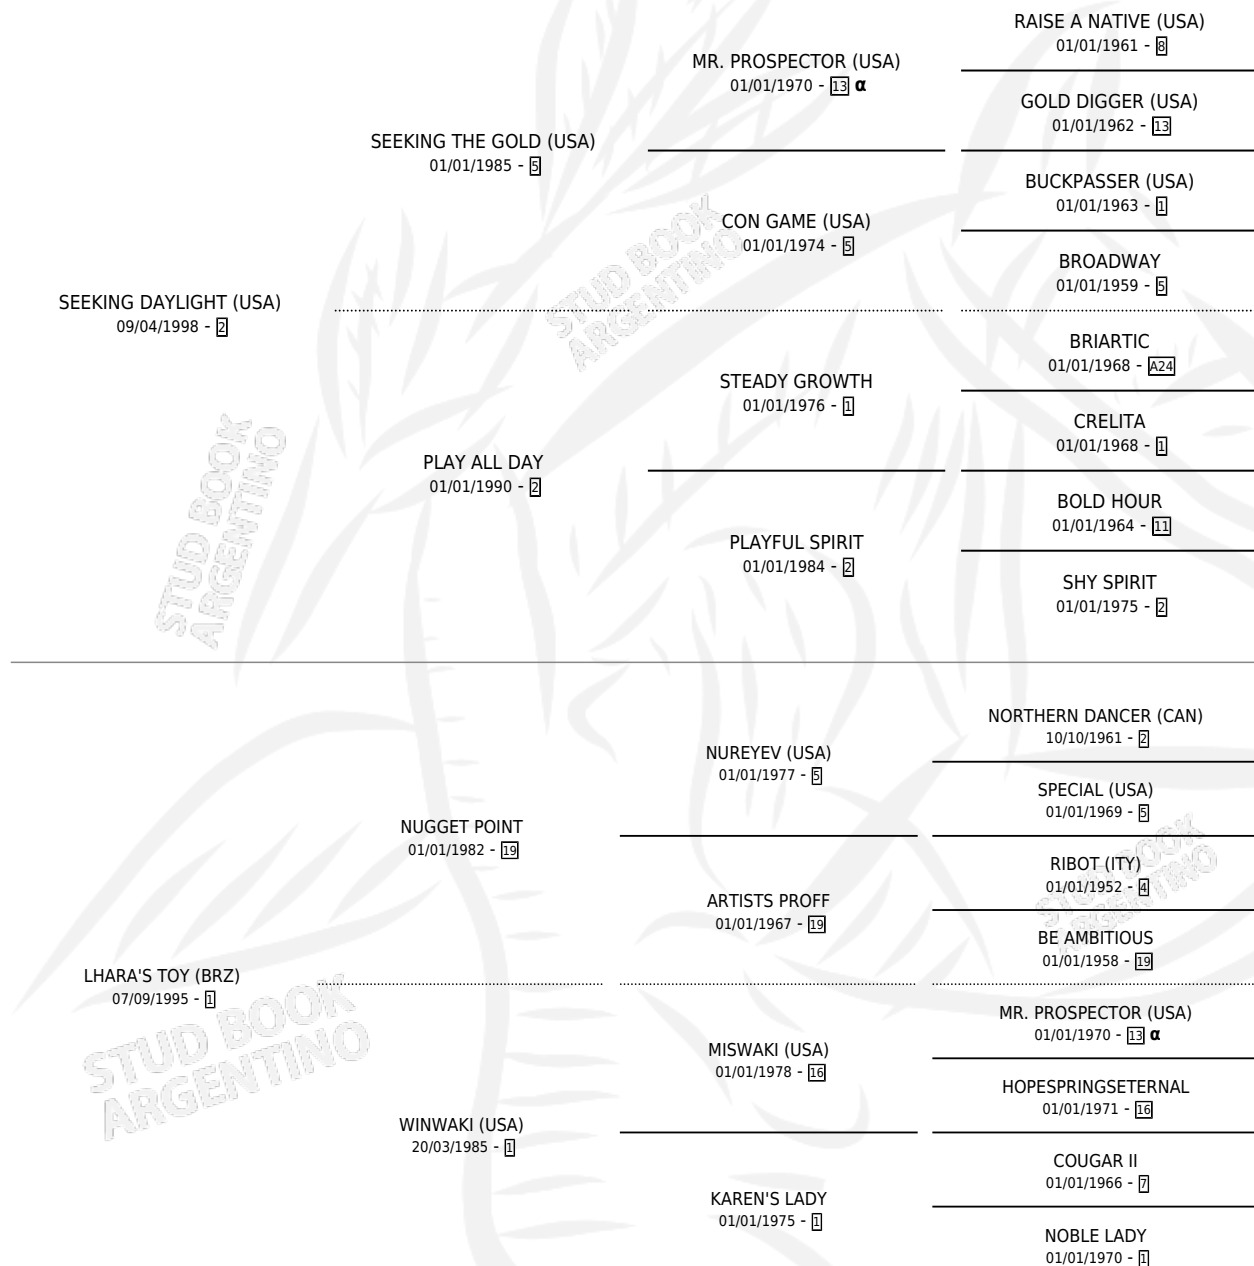

LHOTE

por **SEEKING DAYLIGHT (USA)** y **LHARA'S TOY (BRZ)** por **NUGGET POINT**

Argentina · Hembra · Zaino · SP · 27/10/2007
Familia 1-n · Volumen 39

ESTADO

TIPIFICACIÓN SANGUÍNEA	X
TIPIFICACIÓN POR ADN	✓
PASAPORTE	✓
IDENTIFICACIÓN POR MICROCHIP	X
REPRODUCTOR	✓

Lugar de nacimiento: La Providencia
Criador: La Providencia

~

HIJOS

	MACHOS	HEMBRAS
3 NACIERON	2	1
2 CORRIERON	2	0
1 GANARON	1	0
1 GANADORES CL	0 GANADORES GR	0 GANADORES G1

PEDIGREE

INBREEDING : α

CAMPAÑA

Solo carreras oficiales de Argentina