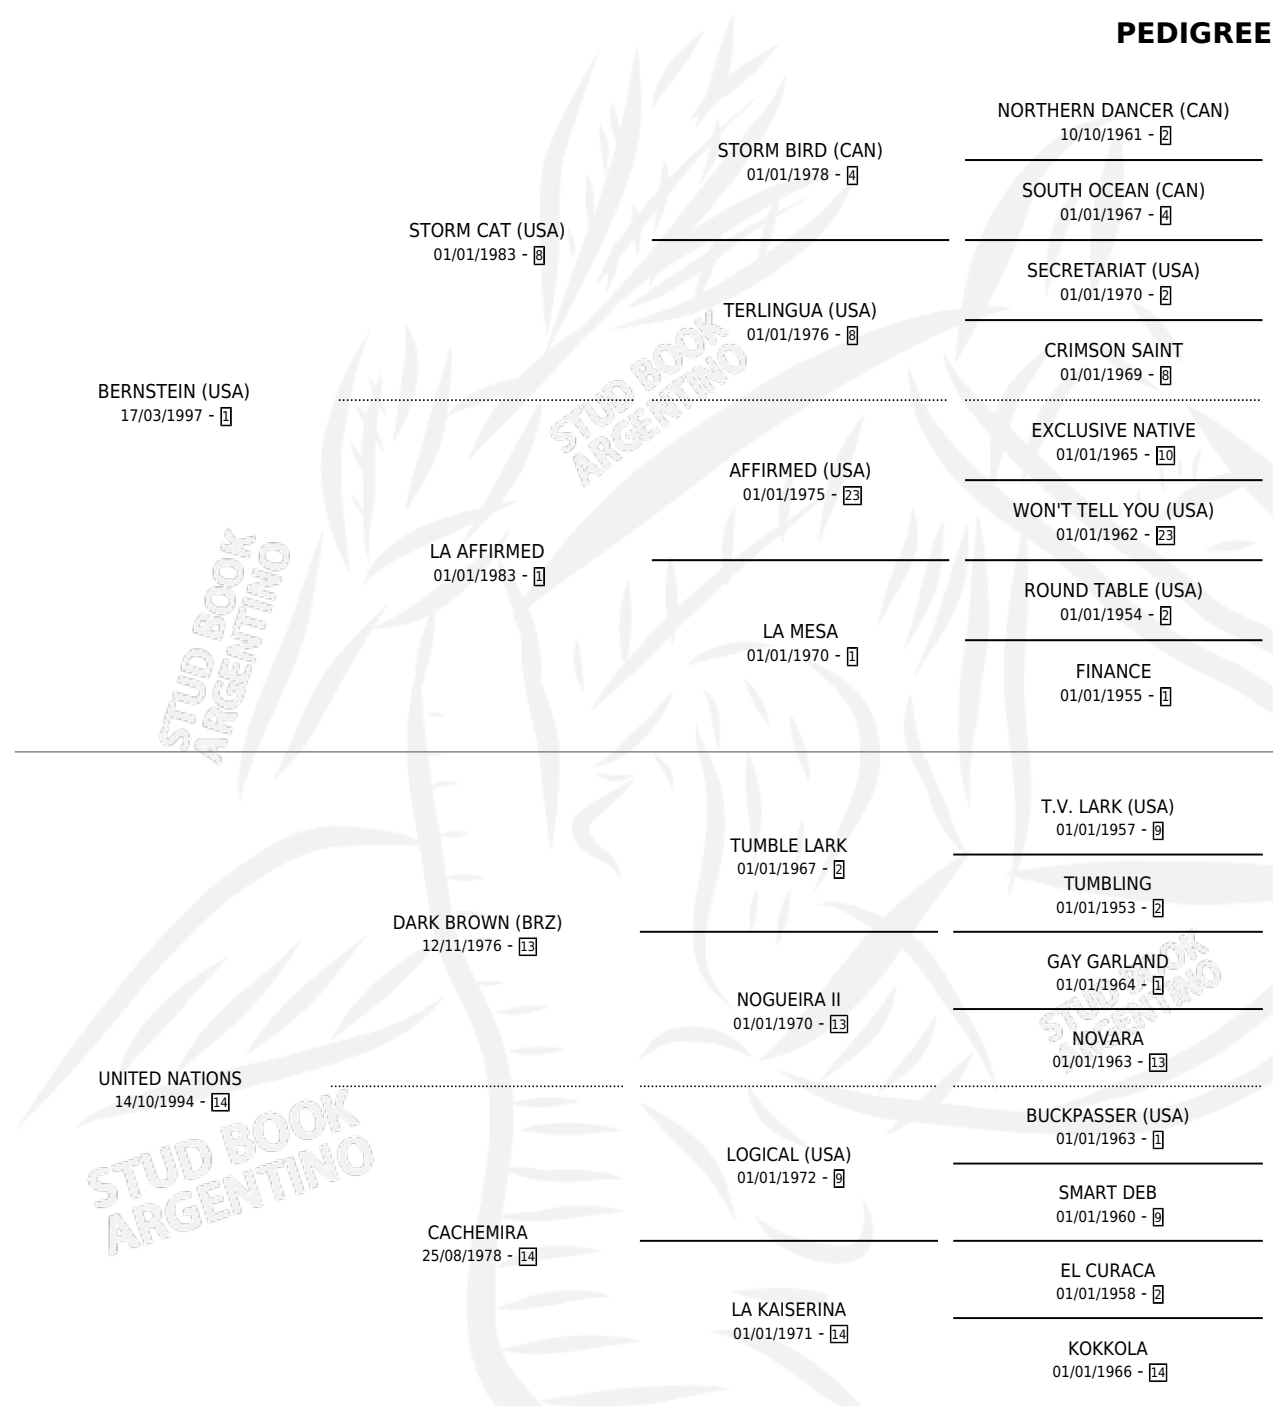

Lugar de nacimiento: La Providencia
Criador: La Providencia

~

HIJOS

	MACHOS	HEMBRAS
8 NACIERON	3	5
5 CORRIERON	3	2
4 GANARON	3	1

1	0	0
GANADORES CL	GANADORES GR	GANADORES G1

PEDIGREE

CAMPAÑA

Solo carreras oficiales de Argentina