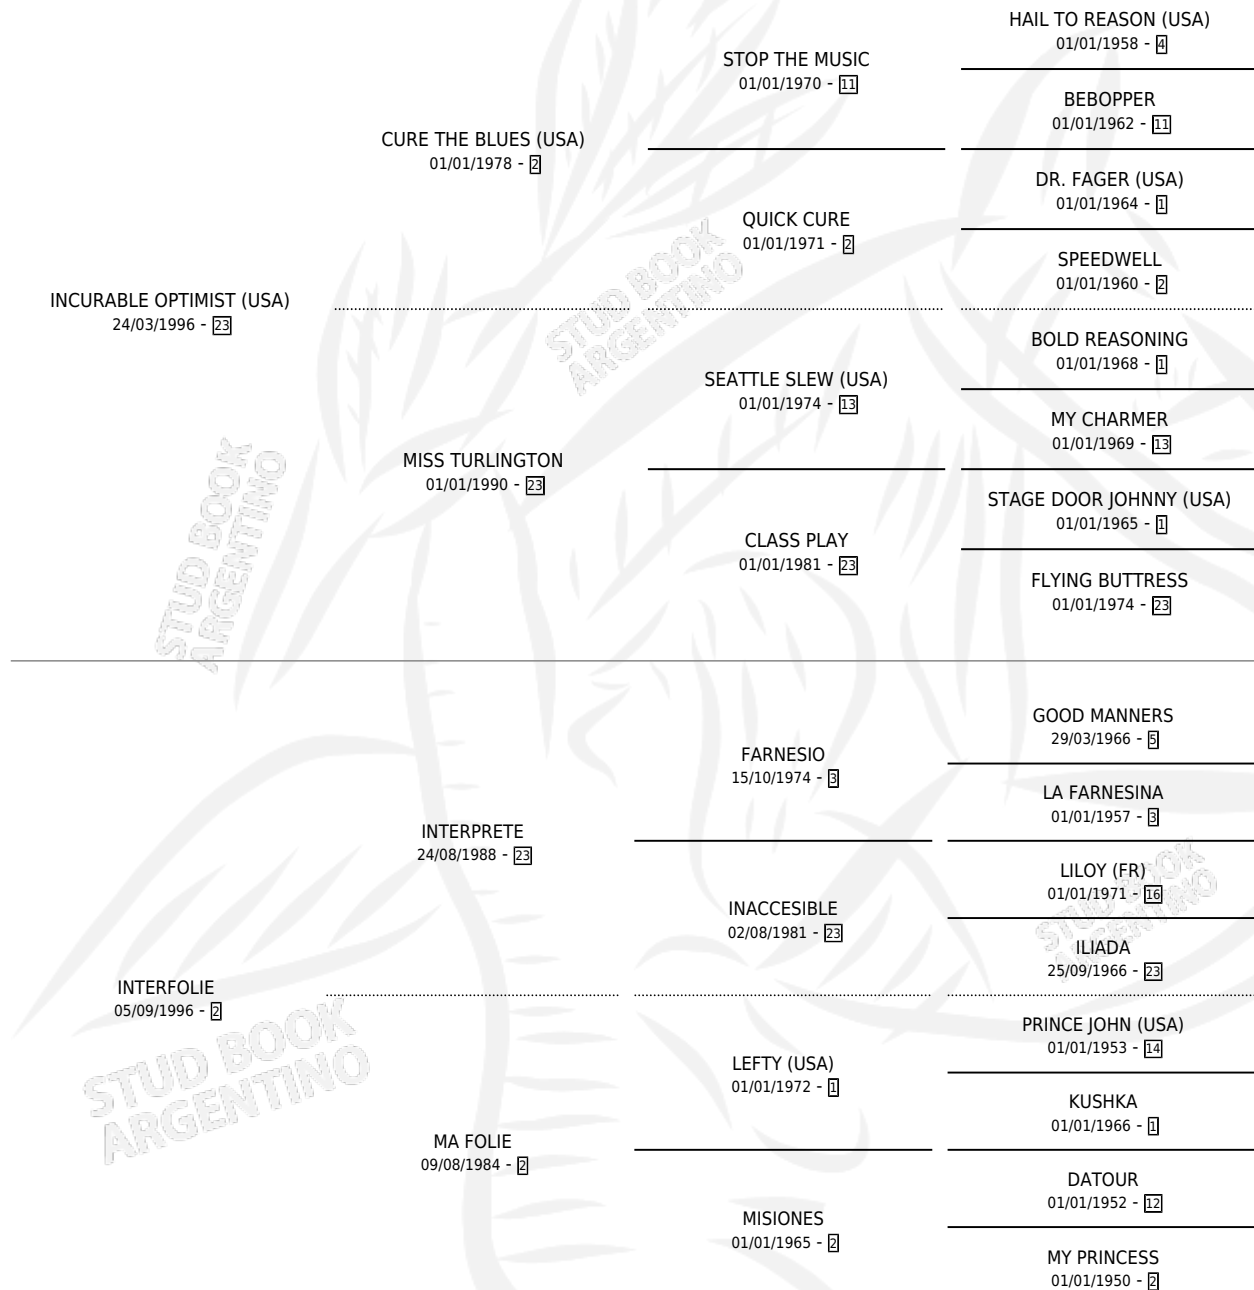

INTEROPTIMISTA

por INCURABLE OPTIMIST (USA) y INTERFOLIE por INTERPRETE

Argentina · Macho · Zaino · SP · 26/10/2007
Familia 2-f · Volumen 39

ESTADO

TIPIFICACIÓN SANGUÍNEA	X
TIPIFICACIÓN POR ADN	✓
PASAPORTE	✓
IDENTIFICACIÓN POR MICROCHIP	✓
REPRODUCTOR	X

Lugar de nacimiento: Santa Cecilia
Criador: Sin dato

PEDIGREE

CAMPAÑA

Solo carreras oficiales de Argentina

POR EDAD

EDAD	CC	1°	2°	3°	4°	5°	NP	CLC	CLG	CLCG1	CLGG1	IMPORTE	GANANCIA / CC
3 AÑOS	8	2	2	1	1	0	2	1	0	1	0	\$113,675	\$14,209
4 AÑOS	3	0	0	0	1	0	2	0	0	0	0	\$6,050	\$2,017
5 AÑOS	1	0	0	0	0	0	1	0	0	0	0	\$0	\$0
6 AÑOS	6	2	0	0	1	1	2	1	0	0	0	\$55,540	\$9,257
TOTALES	18	4	2	1	3	1	7	2	0	1	0	\$175,265	\$9,737
%		22.2%	11.1%	5.6%	16.7%	5.6%	38.9%	11.1%	0.0%	50.0%	0.0%		