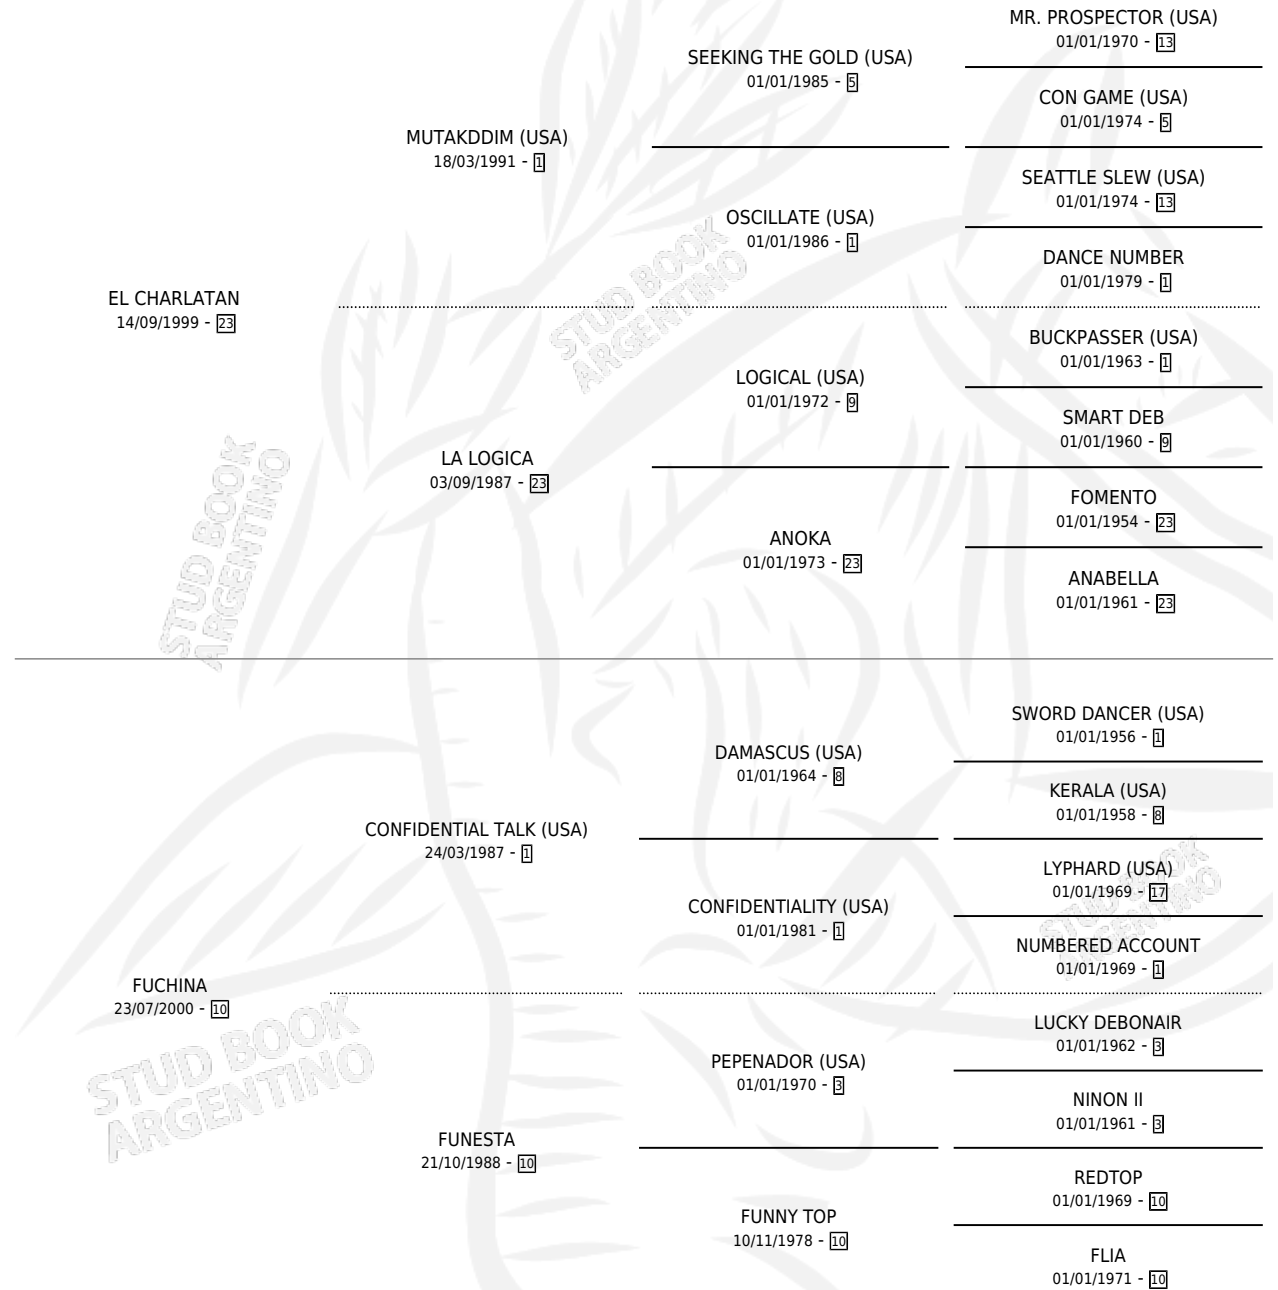

CHARLETA

por EL CHARLATAN y FUCHINA por CONFIDENTIAL TALK (USA)

Argentina · Hembra · Alazan · SP · 28/10/2007
Familia 10-b · Volumen 39

ESTADO

TIPIFICACIÓN SANGUÍNEA	X
TIPIFICACIÓN POR ADN	✓
PASAPORTE	✓
IDENTIFICACIÓN POR MICROCHIP	✓
REPRODUCTOR	X

Lugar de nacimiento: Malu
Criador: Dappello Antonio Angel

PEDIGREE