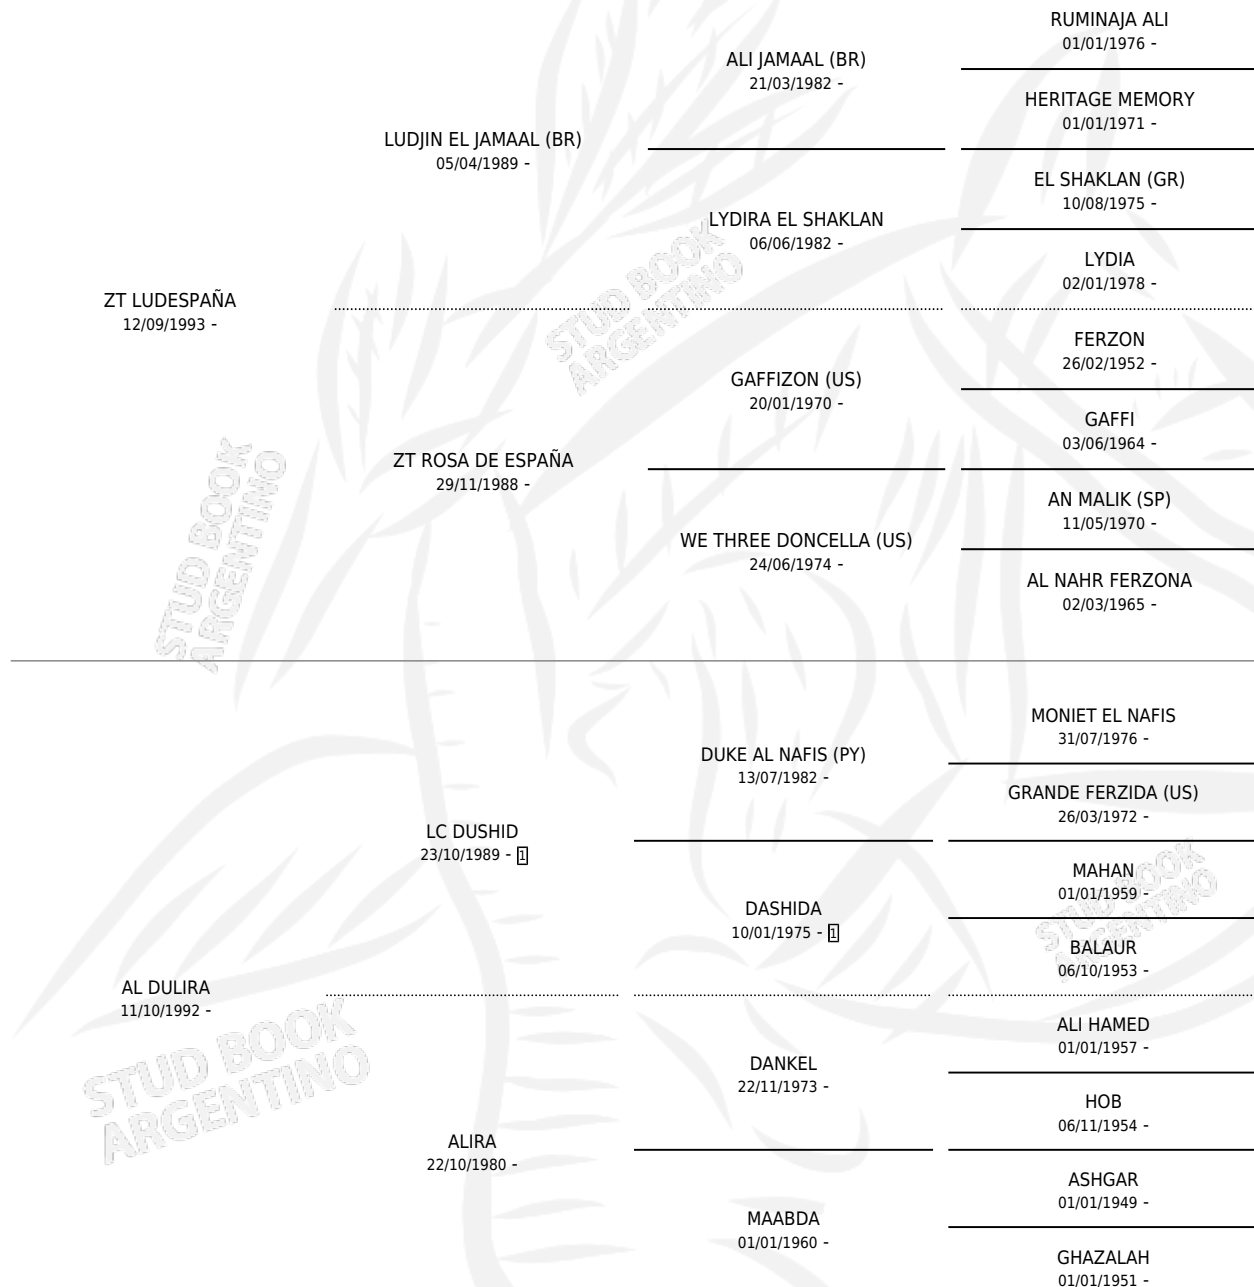

FG LEDUL

por ZT LUDESPAÑA y AL DULIRA por LC DUSHID

Argentina · Macho · Zaino Doradillo · AP · 04/11/2007
Familia · Volumen 39

ESTADO

TIPIFICACIÓN SANGUÍNEA	X
TIPIFICACIÓN POR ADN	X
PASAPORTE	X
IDENTIFICACIÓN POR MICROCHIP	X
REPRODUCTOR	X

Lugar de nacimiento: Fortin Guadalupe

Criador: Sin dato

PEDIGREE

FG LEDUL

Datos oficiales del Stud Book Argentino

Documento generado el 11/06/2026

studbook.org.ar