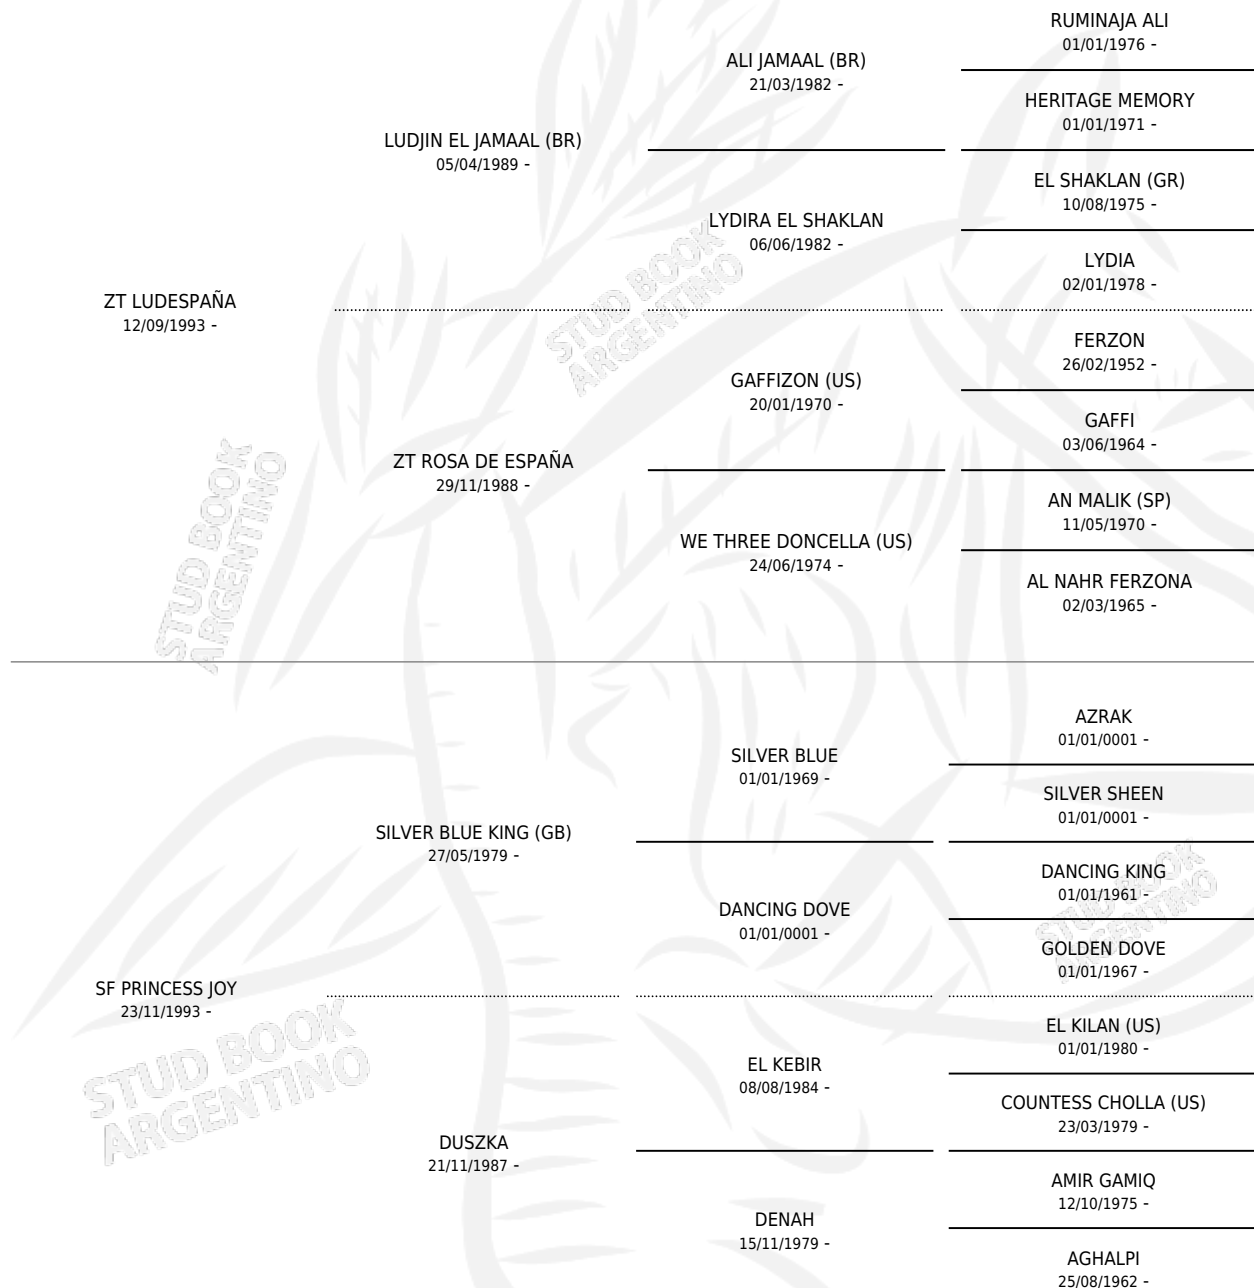

FG LUDPRINCE

por ZT LUDESPAÑA y SF PRINCESS JOY por SILVER BLUE KING (GB)

Argentina · Macho · Alazan · AP · 19/10/2007
Familia · Volumen 39

ESTADO

TIPIFICACIÓN SANGUÍNEA	X
TIPIFICACIÓN POR ADN	✓
PASAPORTE	X
IDENTIFICACIÓN POR MICROCHIP	✓
REPRODUCTOR	X

Lugar de nacimiento: Fortin Guadalupe
Criador: Sin dato

PEDIGREE

FG LUDPRINCE

Datos oficiales del Stud Book Argentino

Documento generado el 14/05/2026

studbook.org.ar