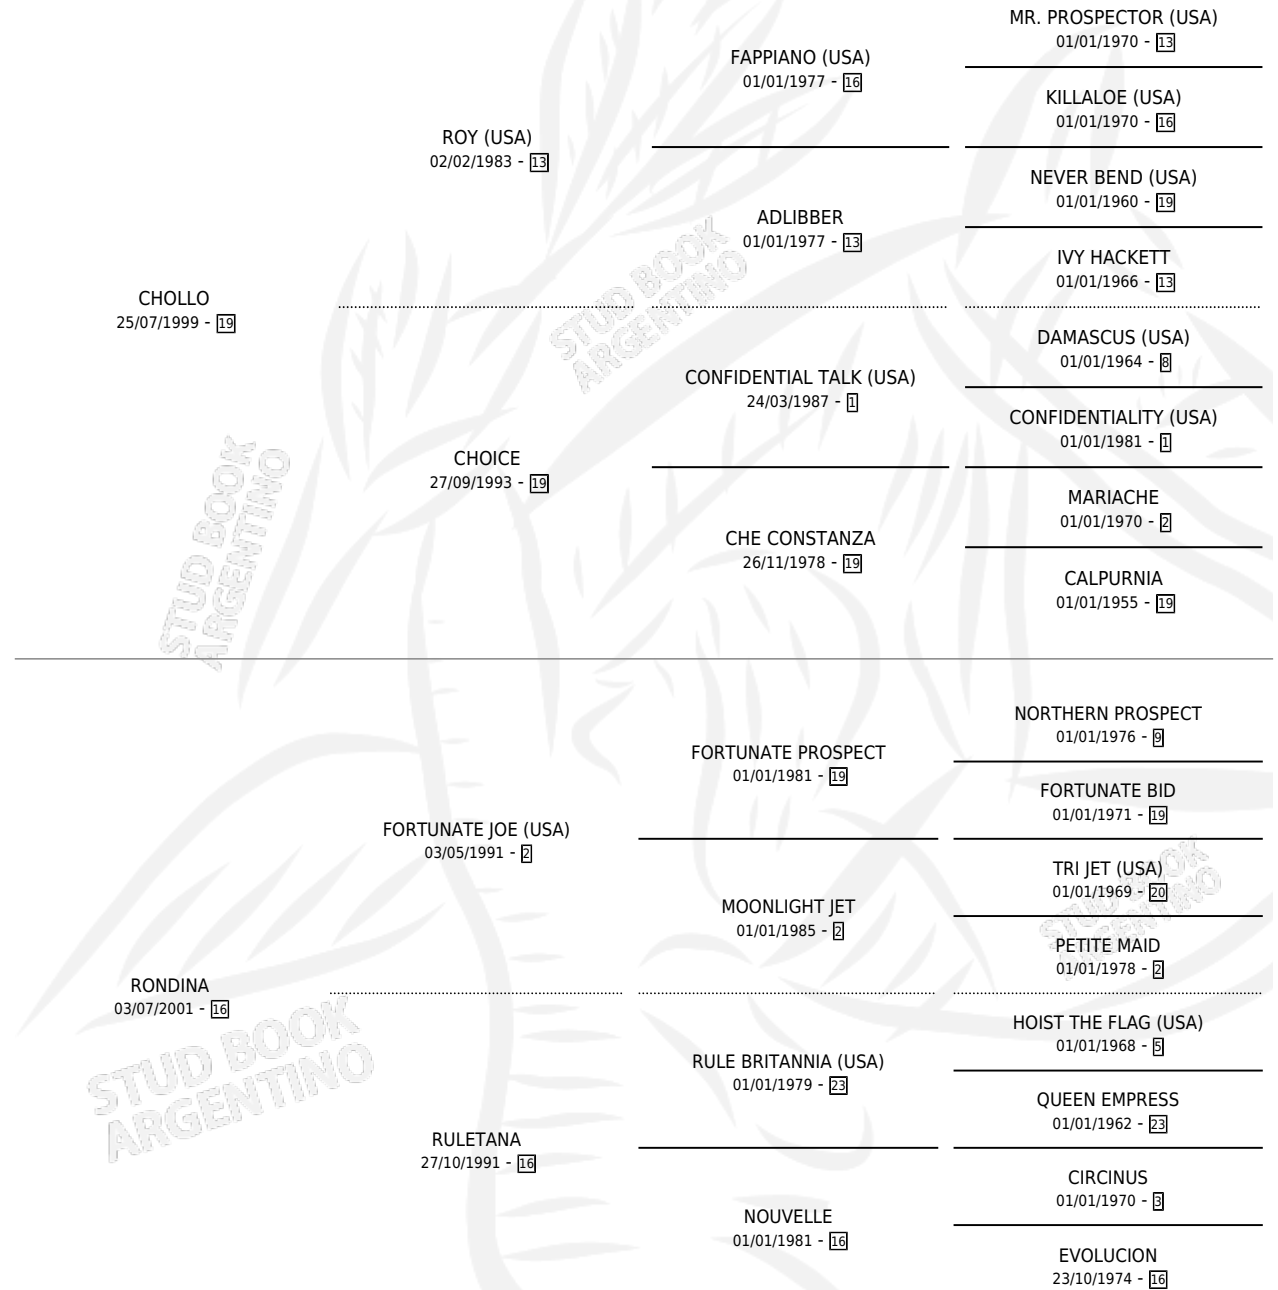

LA CHOLLA

por CHOLLO y RONDINA por FORTUNATE JOE (USA)

Argentina · Hembra · Zaino · SP · 08/10/2007
Familia 16-f · Volumen 39

ESTADO

TIPIFICACIÓN SANGUÍNEA	X
TIPIFICACIÓN POR ADN	✓
PASAPORTE	✓
IDENTIFICACIÓN POR MICROCHIP	✓
REPRODUCTOR	✓

Lugar de nacimiento: Cumeneyen

Criador: Sin dato

PEDIGREE

CAMPAÑA

Solo carreras oficiales de Argentina

POR EDAD

EDAD	CC	1°	2°	3°	4°	5°	NP	CLC	CLG	CLCG1	CLGG1	IMPORTE	GANANCIA / CC
4 AÑOS	4	0	0	0	0	0	4	0	0	0	0	\$1,260	\$315
5 AÑOS	4	0	0	0	0	0	4	0	0	0	0	\$0	\$0
TOTALES	8	0	0	0	0	0	8	0	0	0	0	\$1,260	\$158
%		0.0%	0.0%	0.0%	0.0%	0.0%	100%	0.0%	0.0%	0.0%	0.0%		