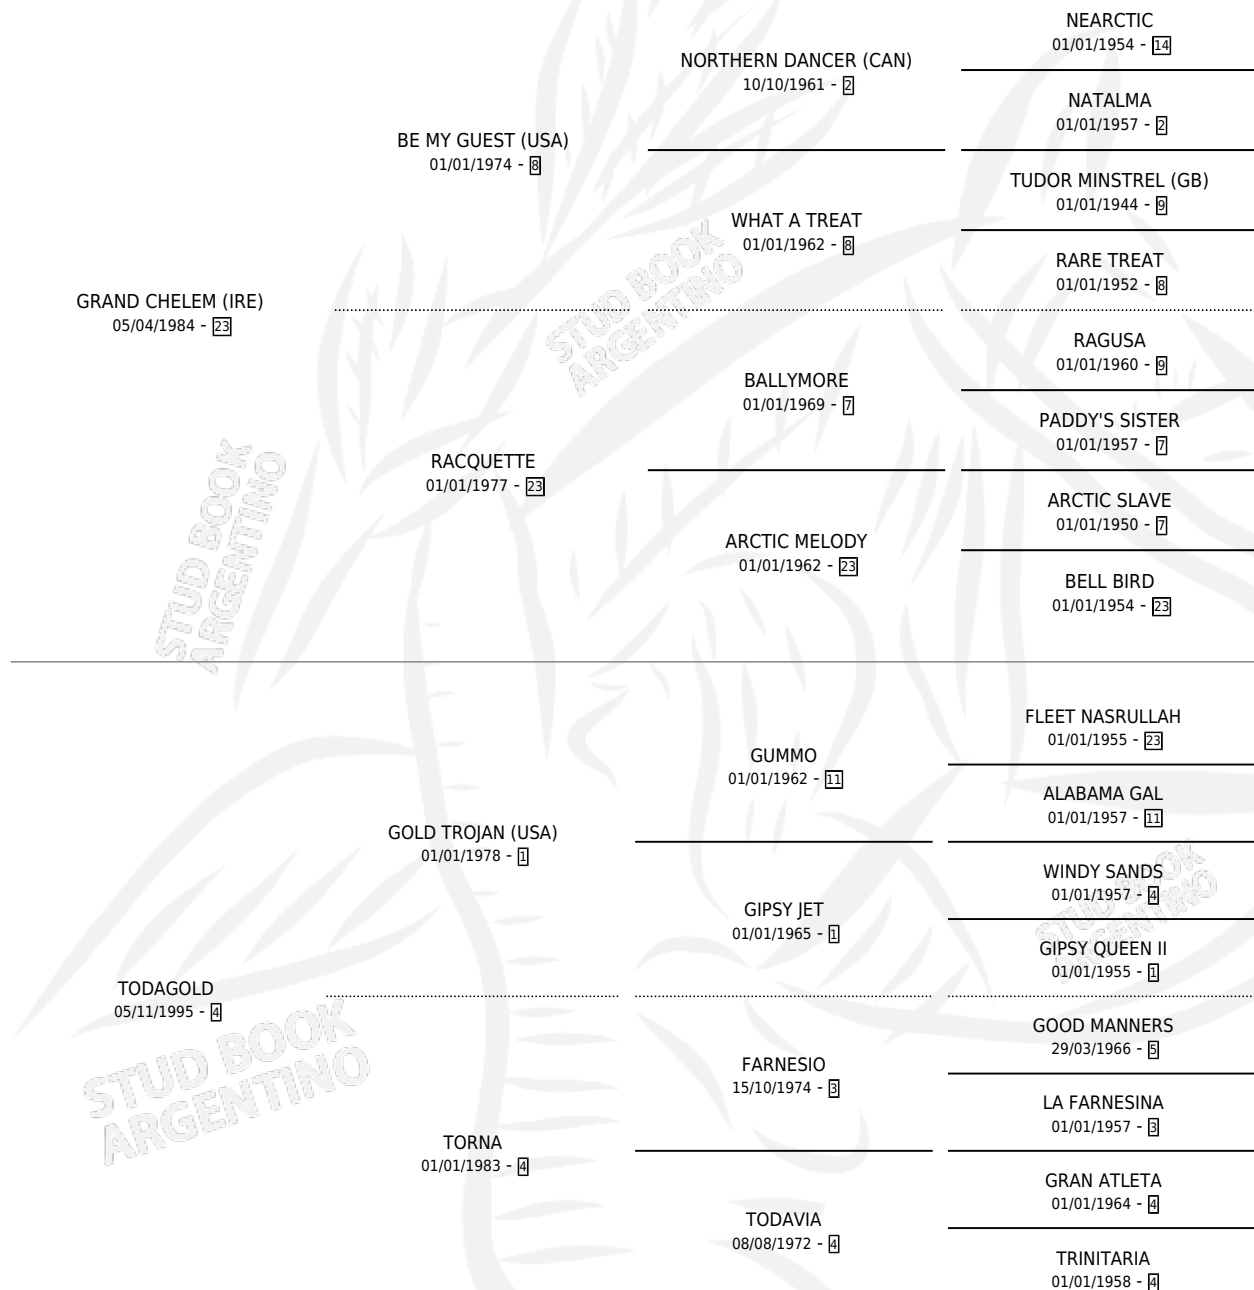

TODO LULA GOLD

por GRAND CHELEM (IRE) y TODAGOLD por GOLD TROJAN (USA)

Argentina · Macho · Zaino · SP · 06/10/2007
Familia 4-k · Volumen 39

ESTADO

TIPIFICACIÓN SANGUÍNEA	X
TIPIFICACIÓN POR ADN	✓
PASAPORTE	✓
IDENTIFICACIÓN POR MICROCHIP	✓
REPRODUCTOR	X

Lugar de nacimiento: Tattersall
Criador: Serra Hugo Omar

PEDIGREE

CAMPAÑA

Solo carreras oficiales de Argentina

POR EDAD

EDAD	CC	1°	2°	3°	4°	5°	NP	CLC	CLG	CLCG1	CLGG1	IMPORTE	GANANCIA / CC
4 AÑOS	2	0	0	0	0	0	2	0	0	0	0	\$0	\$0
TOTALES	2	0	0	0	0	0	2	0	0	0	0	\$0	\$0
%		0.0%	0.0%	0.0%	0.0%	0.0%	100%	0.0%	0.0%	0.0%	0.0%		