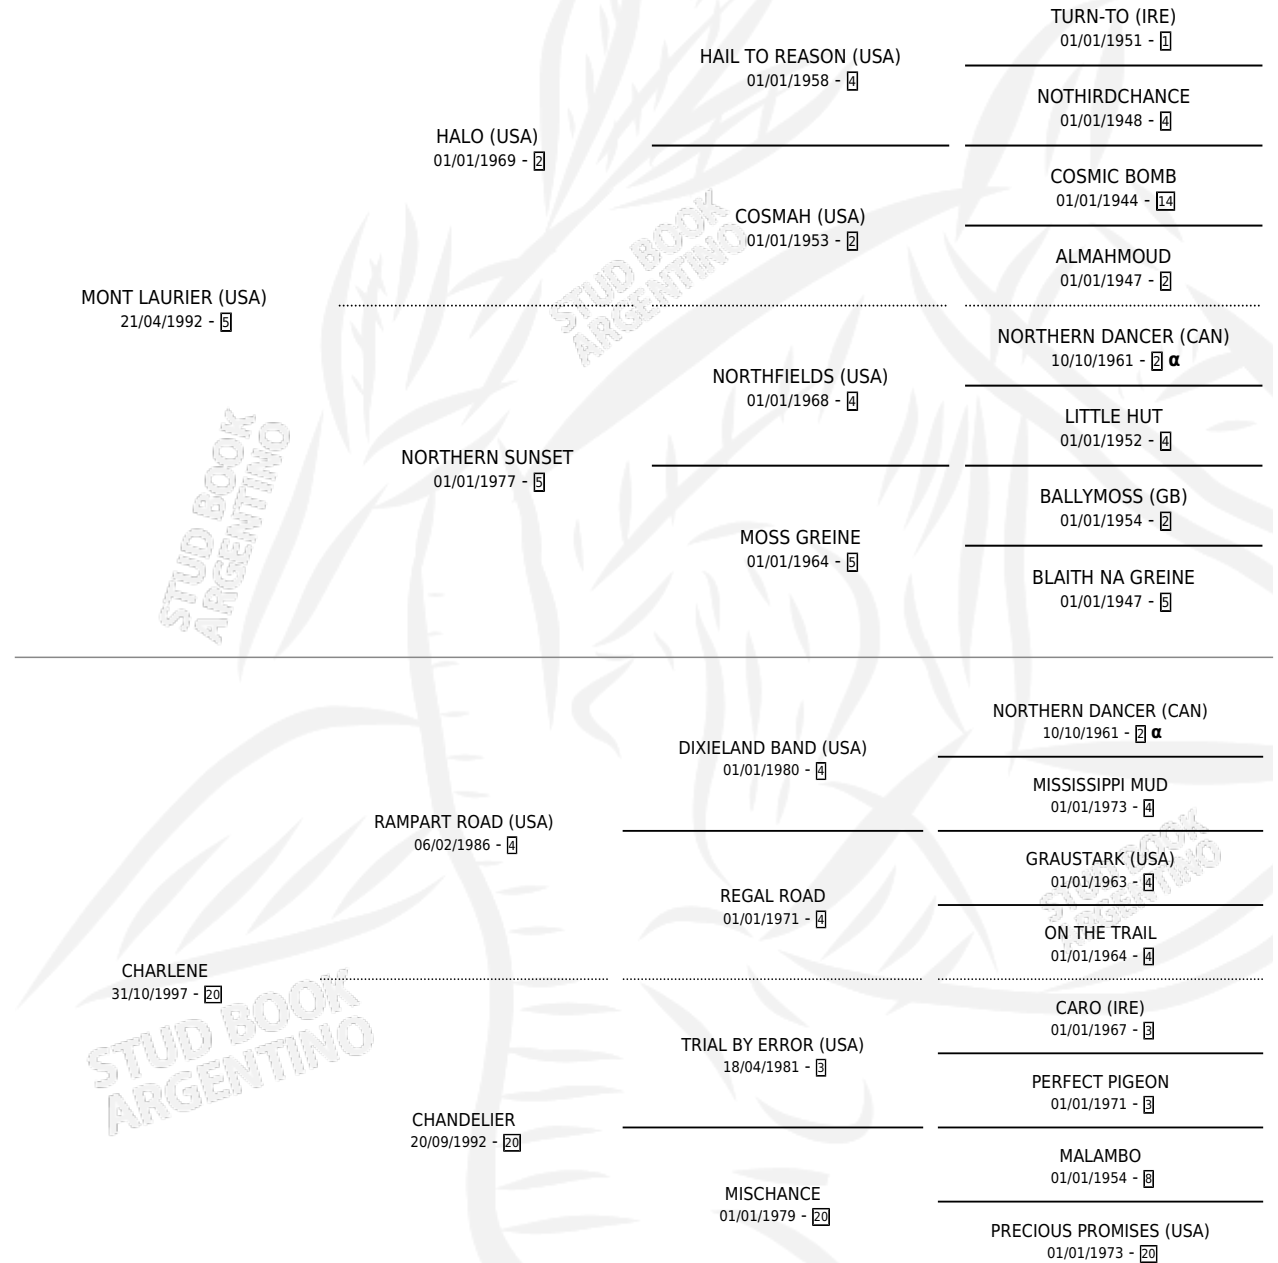

CHAPU

por **MONT LAURIER (USA)** y **CHARLENE** por **RAMPART ROAD (USA)**

Argentina · Hembra · Zaino · SP · 30/10/2007
Familia 20 · Volumen 39

ESTADO

TIPIFICACIÓN SANGUÍNEA	X
TIPIFICACIÓN POR ADN	✓
PASAPORTE	✓
IDENTIFICACIÓN POR MICROCHIP	X
REPRODUCTOR	✓

Lugar de nacimiento: Cosa Nostra
Criador: Sin dato

~

HIJOS

	MACHOS	HEMBRAS
1 NACIERON	1	0
SIN ACTUACIONES		

PEDIGREE

INBREEDING : α