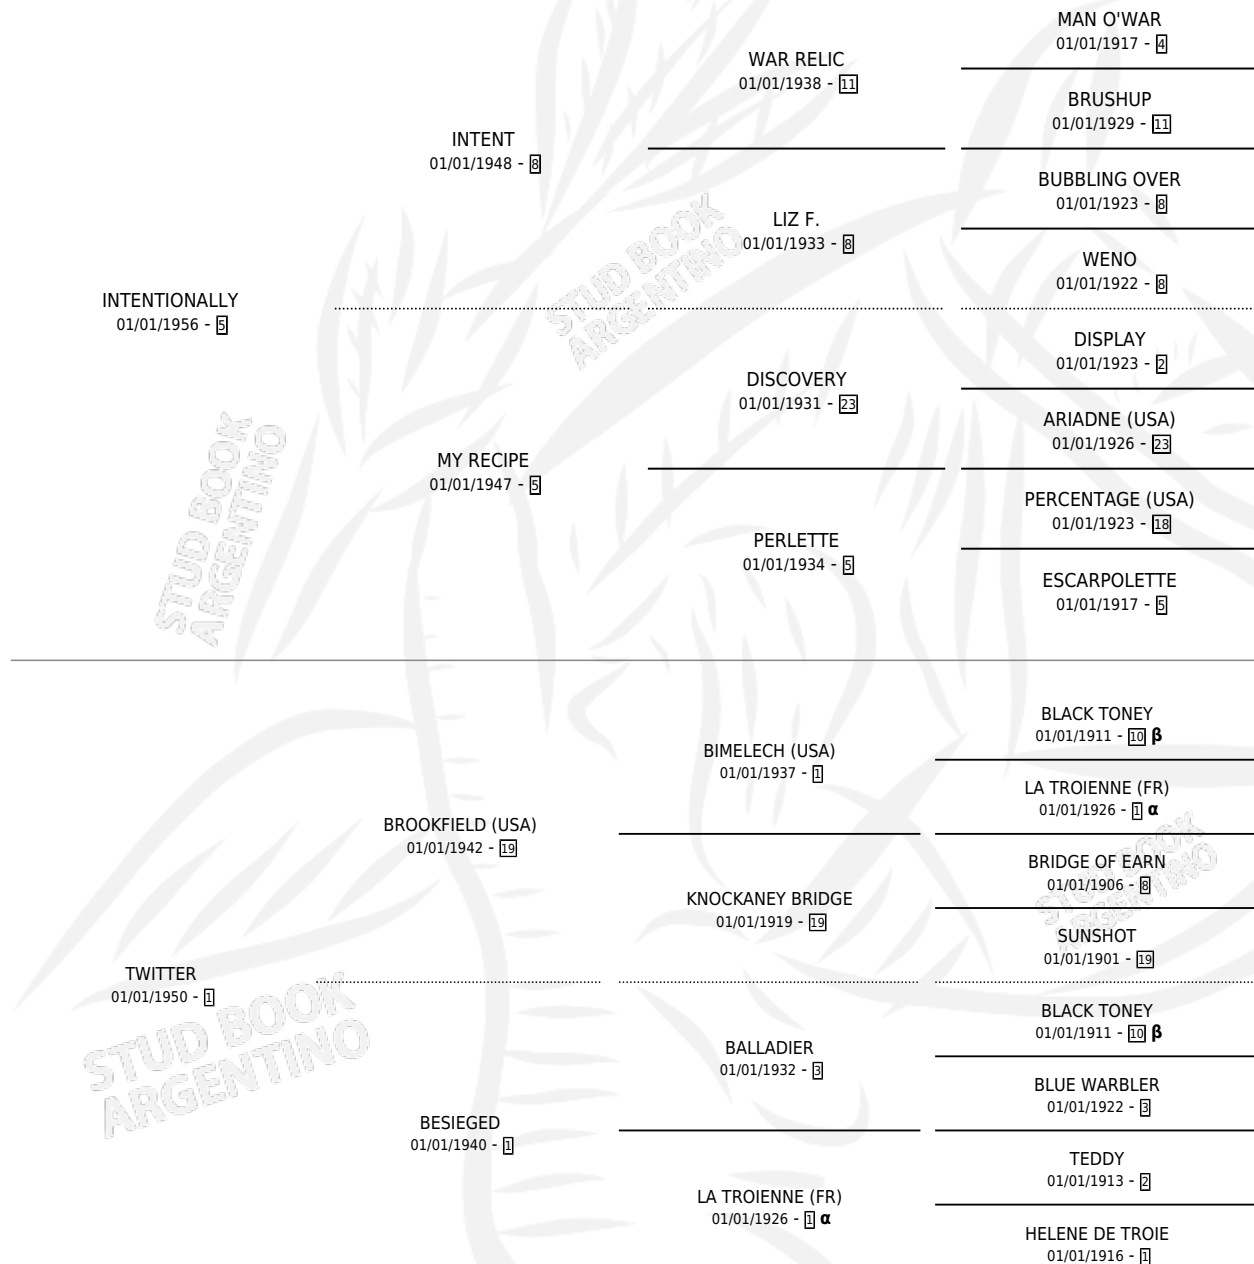

IN RHYTHM (USA)

por **INTENTIONALLY** y **TWITTER** por **BROOKFIELD (USA)**

Estados Unidos · Macho · Zaino Negro · SP · 01/01/1969
Familia 1-x · Volumen web

ESTADO

TIPIFICACIÓN SANGUÍNEA	X
TIPIFICACIÓN POR ADN	X
PASAPORTE	X
IDENTIFICACIÓN POR MICROCHIP	X
REPRODUCTOR	✓

Lugar de nacimiento: Estados Unidos

Criador: Extranjero

~

HIJOS

	MACHOS	HEMBRAS
110 NACIERON	47	63
33 CORRIERON	15	18
30 GANARON	15	15

2 GANADORES **CL**   **1** GANADORES **GR**   **0** GANADORES **G1**

PEDIGREE

INBREEDING : **α,β**