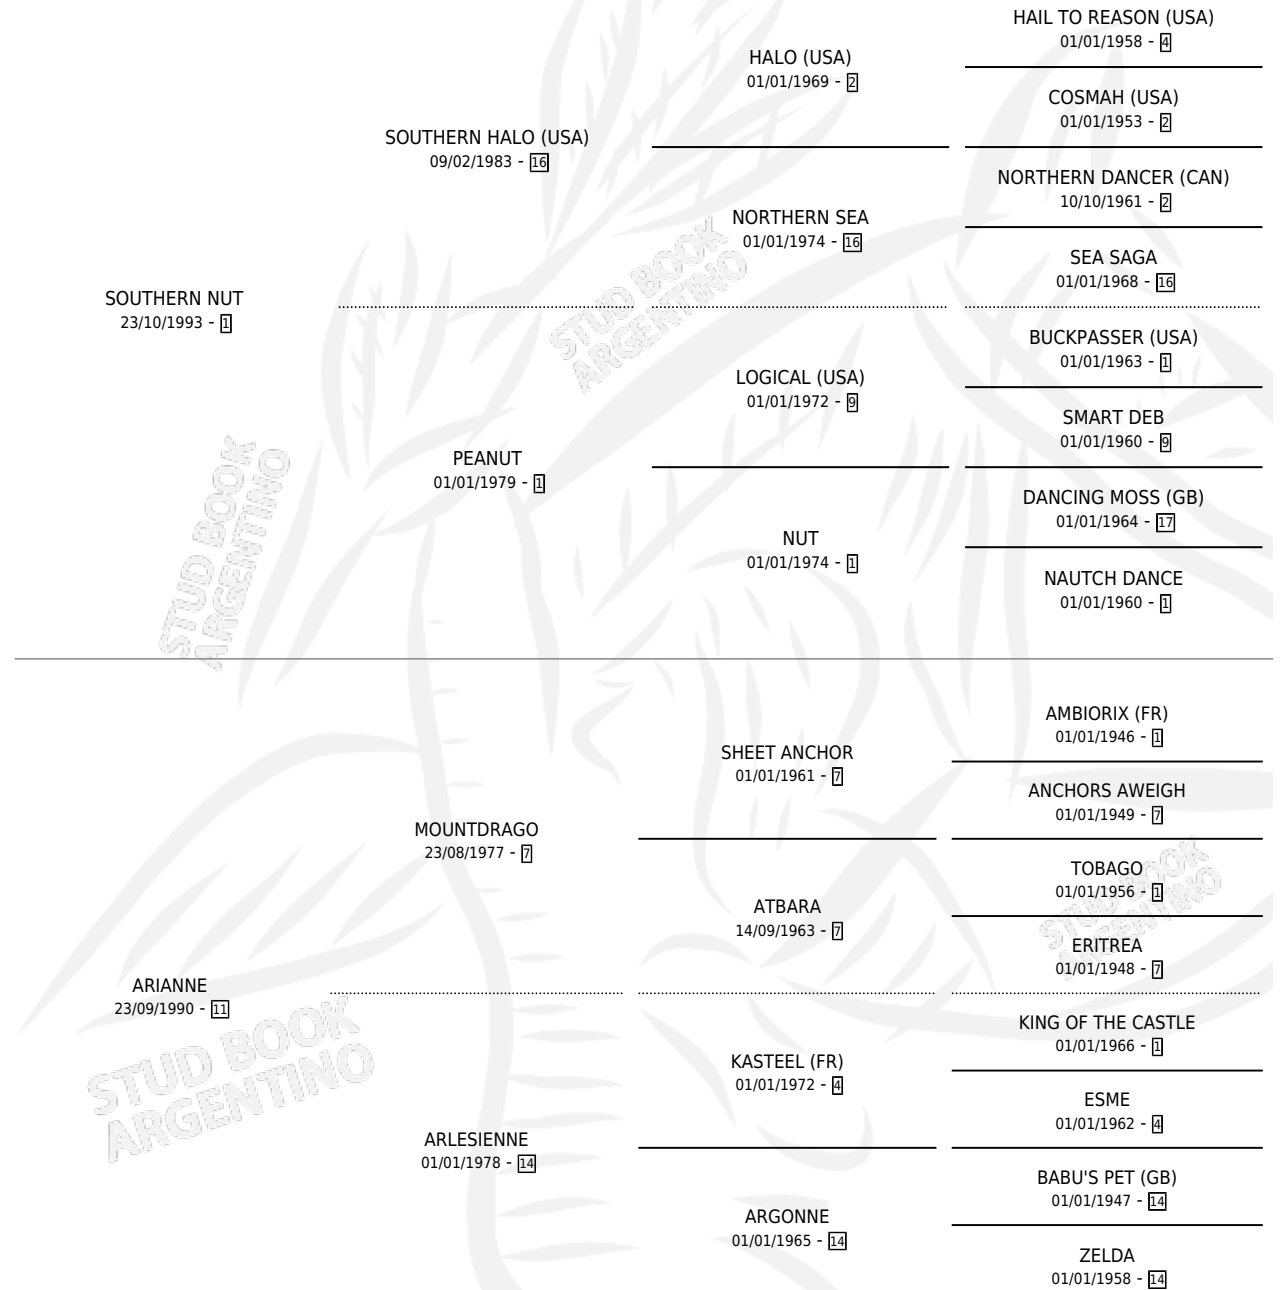

ARETUSA NUT

por SOUTHERN NUT y ARIANNE por MOUNTDRAGO

Argentina · Hembra · Zaino · SP · 14/10/2007
Familia 11 · Volumen 39

ESTADO

TIPIFICACIÓN SANGUÍNEA	X
TIPIFICACIÓN POR ADN	X
PASAPORTE	X
IDENTIFICACIÓN POR MICROCHIP	X
REPRODUCTOR	X

Lugar de nacimiento: El Bendito

Criador: El Bendito

PEDIGREE

ARETUSA NUT

Datos oficiales del Stud Book Argentino

Documento generado el 14/05/2026

studbook.org.ar