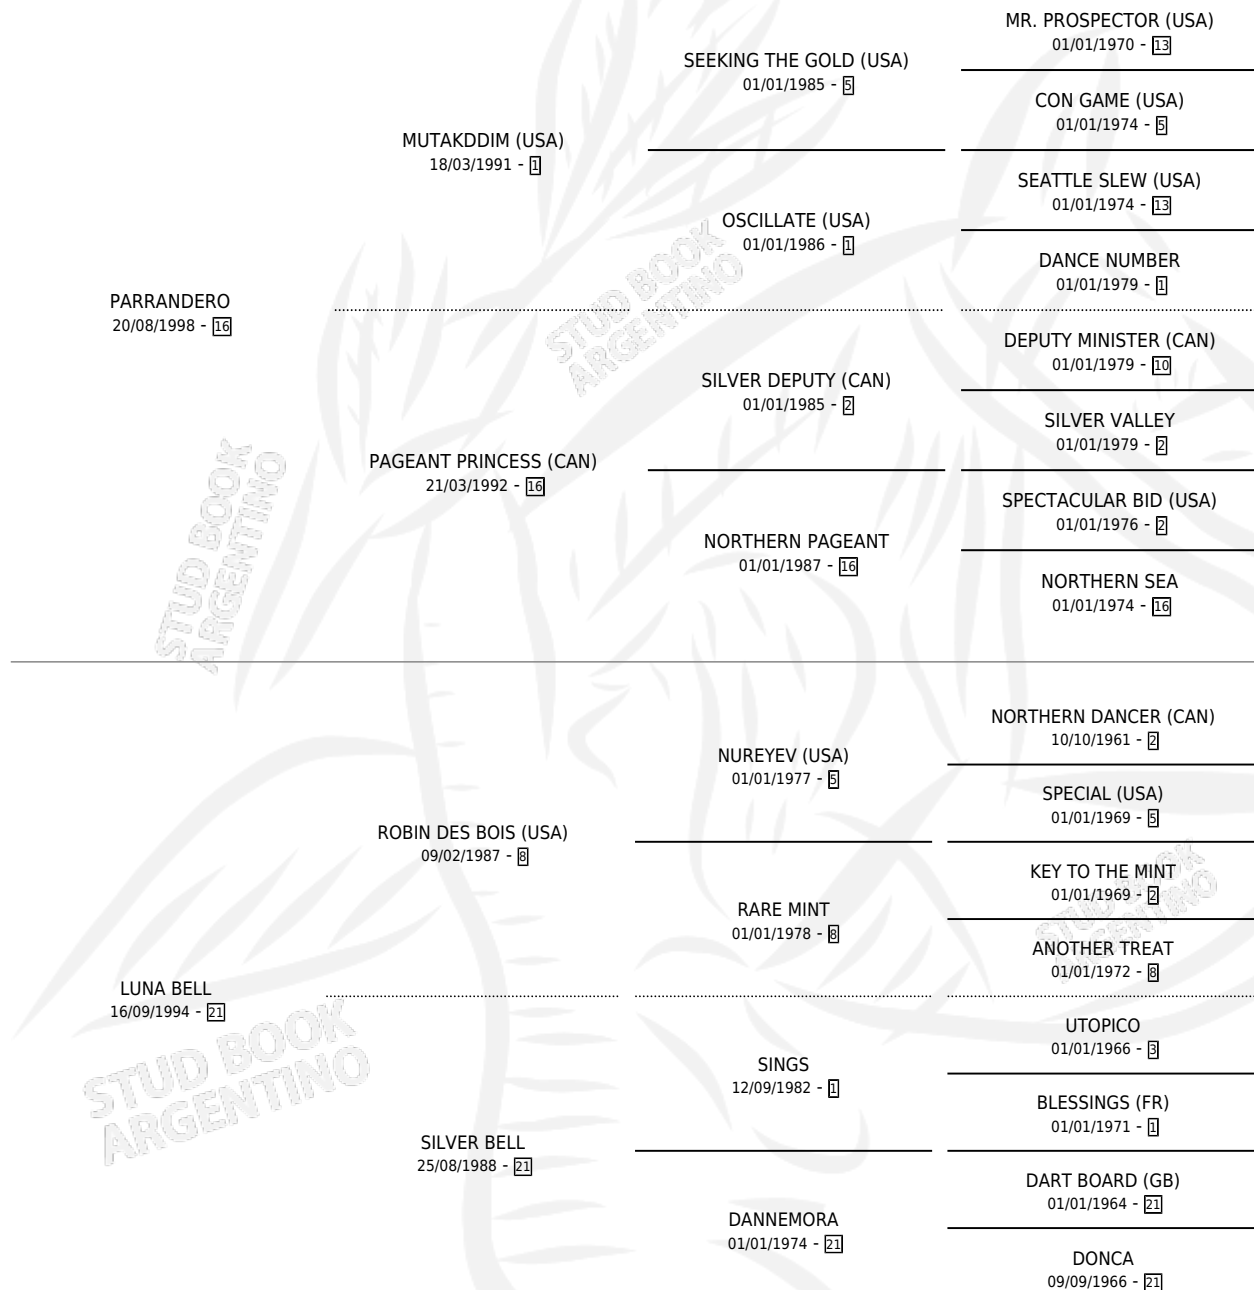

BABILAS BELL

por PARRANDERO y LUNA BELL por ROBIN DES BOIS (USA)

Argentina · Macho · Zaino · SP · 12/10/2007
Familia 21 · Volumen 39

ESTADO

TIPIFICACIÓN SANGUÍNEA	X
TIPIFICACIÓN POR ADN	✓
PASAPORTE	✓
IDENTIFICACIÓN POR MICROCHIP	✓
REPRODUCTOR	X

Lugar de nacimiento: El Bendito
Criador: El Bendito

PEDIGREE

CAMPAÑA

Solo carreras oficiales de Argentina

POR EDAD

EDAD	CC	1°	2°	3°	4°	5°	NP	CLC	CLG	CLCG1	CLGG1	IMPORTE	GANANCIA / CC
3 AÑOS	2	0	0	0	0	1	1	0	0	0	0	\$1,900	\$950
4 AÑOS	8	3	1	1	0	2	1	0	0	0	0	\$89,700	\$11,213
5 AÑOS	7	0	0	1	1	3	2	0	0	0	0	\$12,588	\$1,798
6 AÑOS	8	2	1	2	0	0	3	0	0	0	0	\$72,150	\$9,019
7 AÑOS	3	0	0	0	0	0	3	0	0	0	0	\$0	\$0
TOTALES	28	5	2	4	1	6	10	0	0	0	0	\$176,338	\$6,298
%		17.9%	7.1%	14.3%	3.6%	21.4%	35.7%	0.0%	0.0%	0.0%	0.0%		

Ganador de 5 carreras en San Isidro y Palermo - \$176,338, a los 4 y 6 años.

POR DISTANCIA

HIPODROMO	CC	1°	2°	3°	4°	5°	NP	CLC	CLG	CLCG1	CLGG1	IMPORTE
PALERMO	12	2	1	2	0	5	2	0	0	0	0	\$75,100
1200 MTS	10	1	1	2	0	5	1	0	0	0	0	\$51,100
1400 MTS	1	1	0	0	0	0	0	0	0	0	0	\$24,000
1100 MTS	1	0	0	0	0	0	1	0	0	0	0	\$0
SAN ISIDRO	13	3	1	1	1	1	6	0	0	0	0	\$95,750
1400 MTS	6	2	0	1	0	0	3	0	0	0	0	\$55,750
1600 MTS	1	0	0	0	0	0	1	0	0	0	0	\$1,750
1200 MTS	6	1	1	0	1	1	2	0	0	0	0	\$38,250
LA PLATA	3	0	0	1	0	0	2	0	0	0	0	\$5,488
1200 MTS	2	0	0	0	0	0	2	0	0	0	0	\$1,078
1300 MTS	1	0	0	1	0	0	0	0	0	0	0	\$4,410