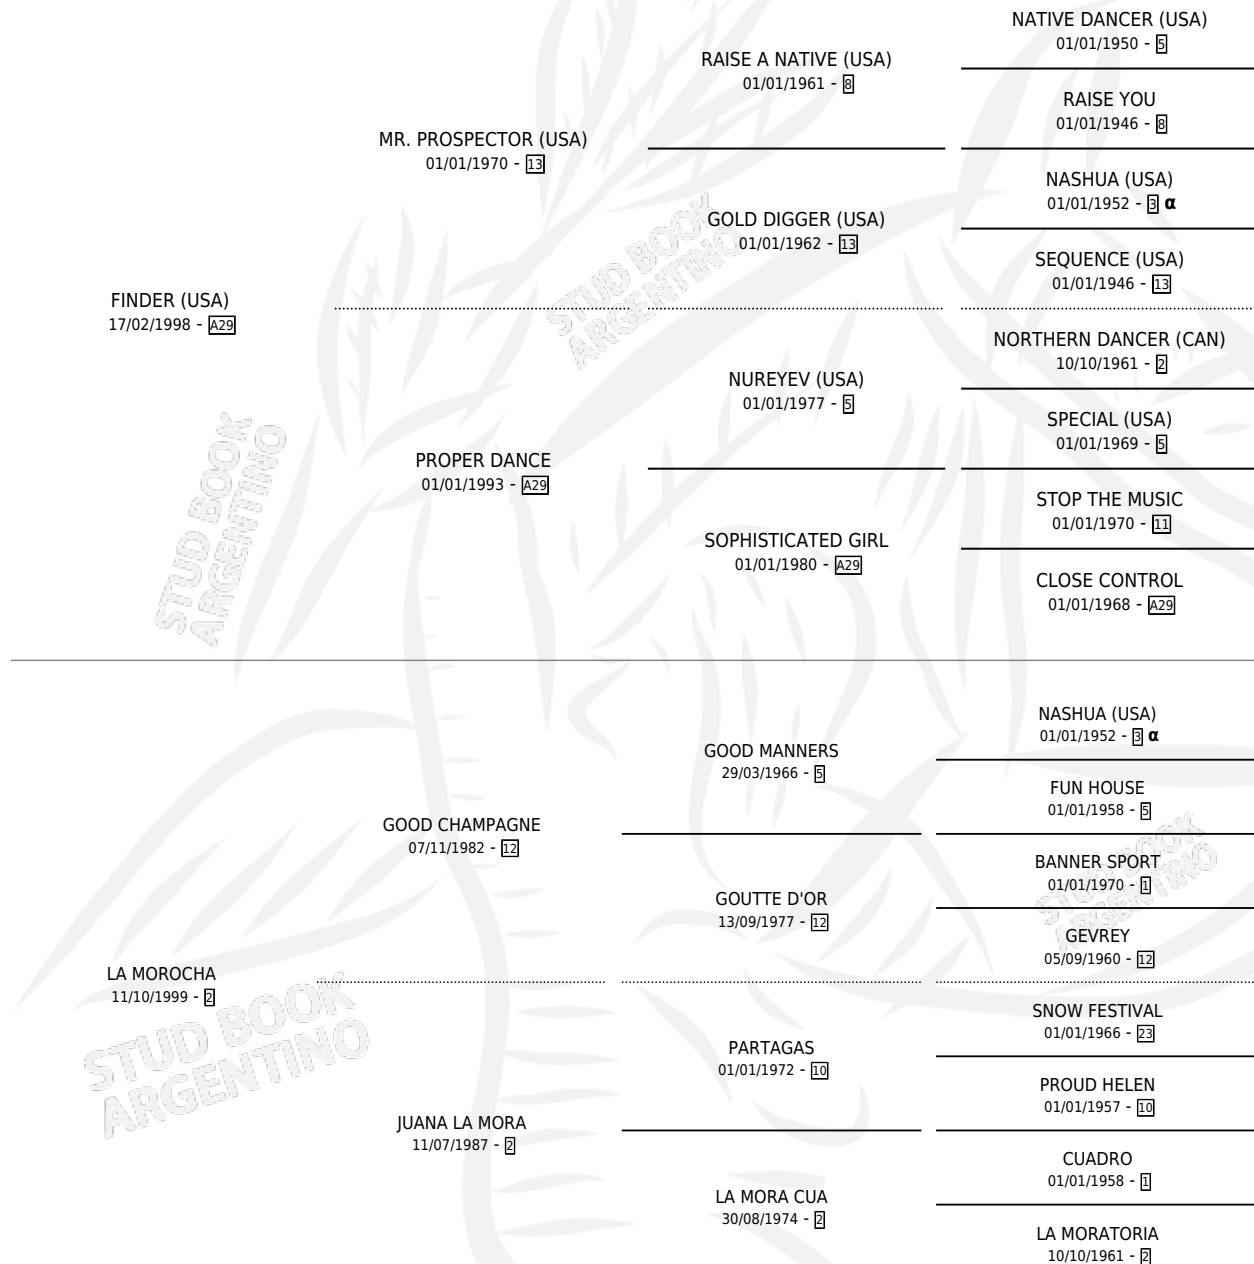

LADY INCAUTA

por **FINDER (USA)** y **LA MOROCHA** por **GOOD CHAMPAGNE**

Argentina · Hembra · Zaino · SP · 24/09/2007
Familia 2-f · Volumen 39

ESTADO

TIPIFICACIÓN SANGUÍNEA	X
TIPIFICACIÓN POR ADN	X
PASAPORTE	X
IDENTIFICACIÓN POR MICROCHIP	X
REPRODUCTOR	X

Lugar de nacimiento: El Bendito

Criador: Sin dato

PEDIGREE

INBREEDING : α

LADY INCAUTA

Datos oficiales del Stud Book Argentino

Documento generado el 07/05/2026

studbook.org.ar