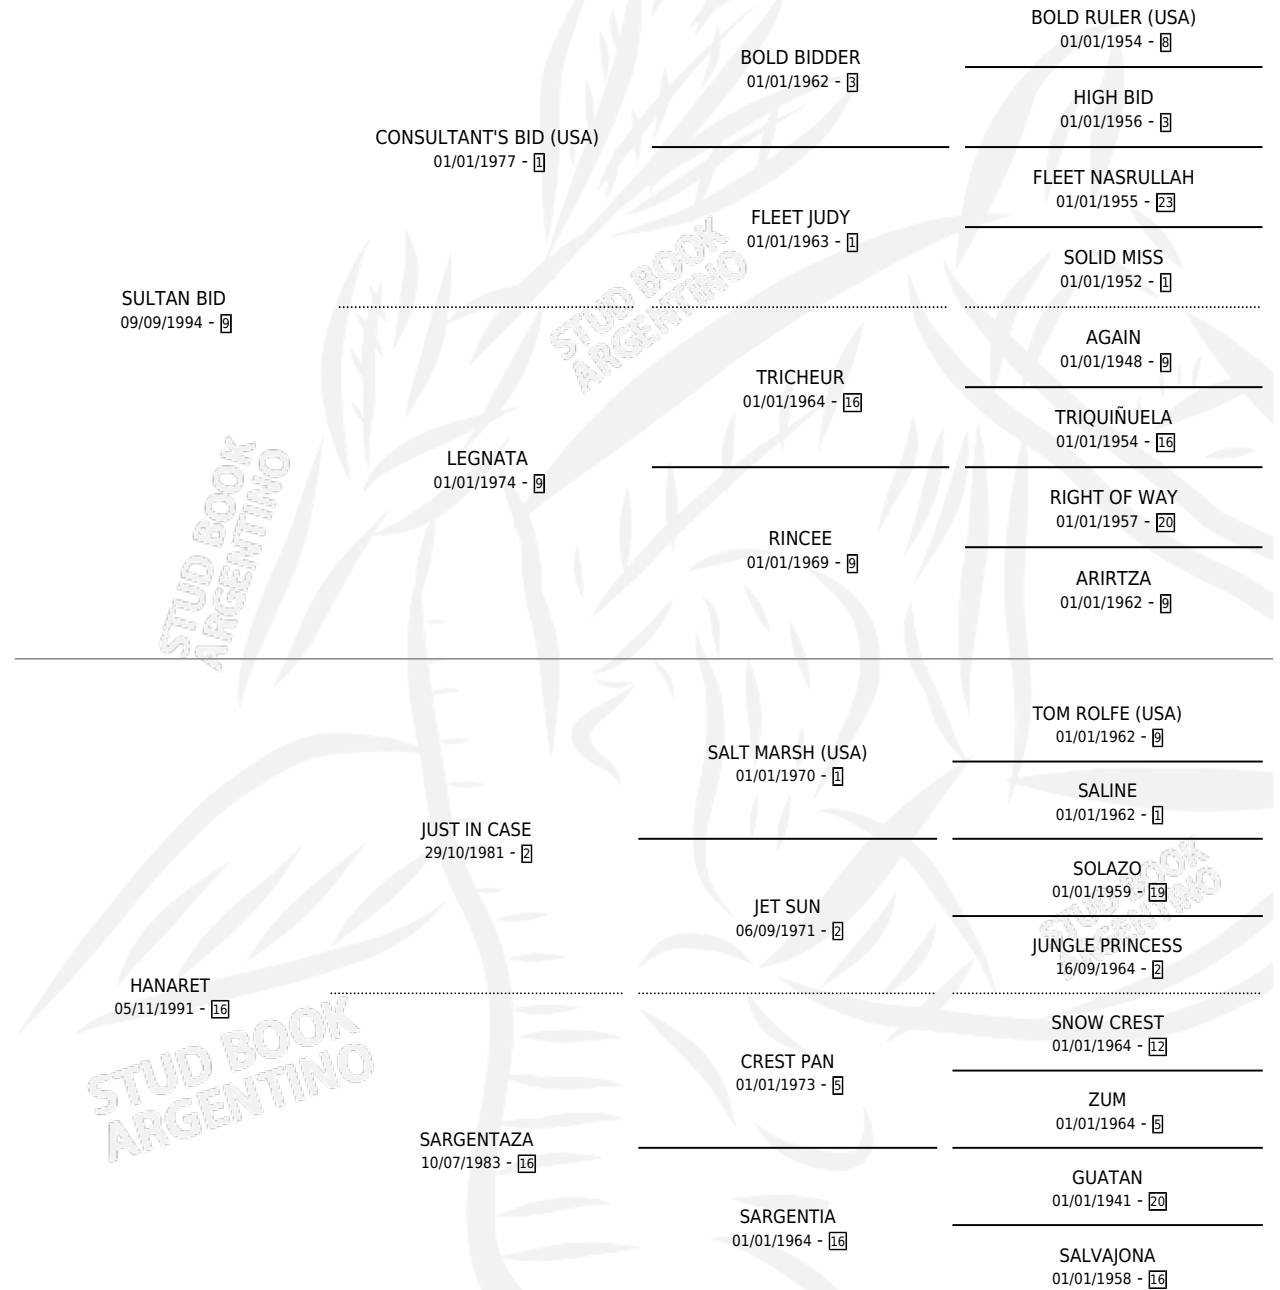

SEMBRADORA SUL

por SULTAN BID y HANARET por JUST IN CASE

Argentina · Hembra · Zaino · SP · 17/10/2007
Familia 16-e · Volumen 39

ESTADO

TIPIFICACIÓN SANGUÍNEA	X
TIPIFICACIÓN POR ADN	✓
PASAPORTE	✓
IDENTIFICACIÓN POR MICROCHIP	✓
REPRODUCTOR	✓

Lugar de nacimiento: Don Enrique
Criador: Pesciallo Cesar Angel

PEDIGREE

CAMPAÑA

Solo carreras oficiales de Argentina

POR EDAD

EDAD	CC	1°	2°	3°	4°	5°	NP	CLC	CLG	CLCG1	CLGG1	IMPORTE	GANANCIA / CC
4 AÑOS	6	0	0	0	0	1	5	0	0	0	0	\$1,200	\$200
5 AÑOS	1	0	0	0	0	0	1	0	0	0	0	\$0	\$0
TOTALES	7	0	0	0	0	1	6	0	0	0	0	\$1,200	\$171
%		0.0%	0.0%	0.0%	0.0%	14.3%	85.7%	0.0%	0.0%	0.0%	0.0%		