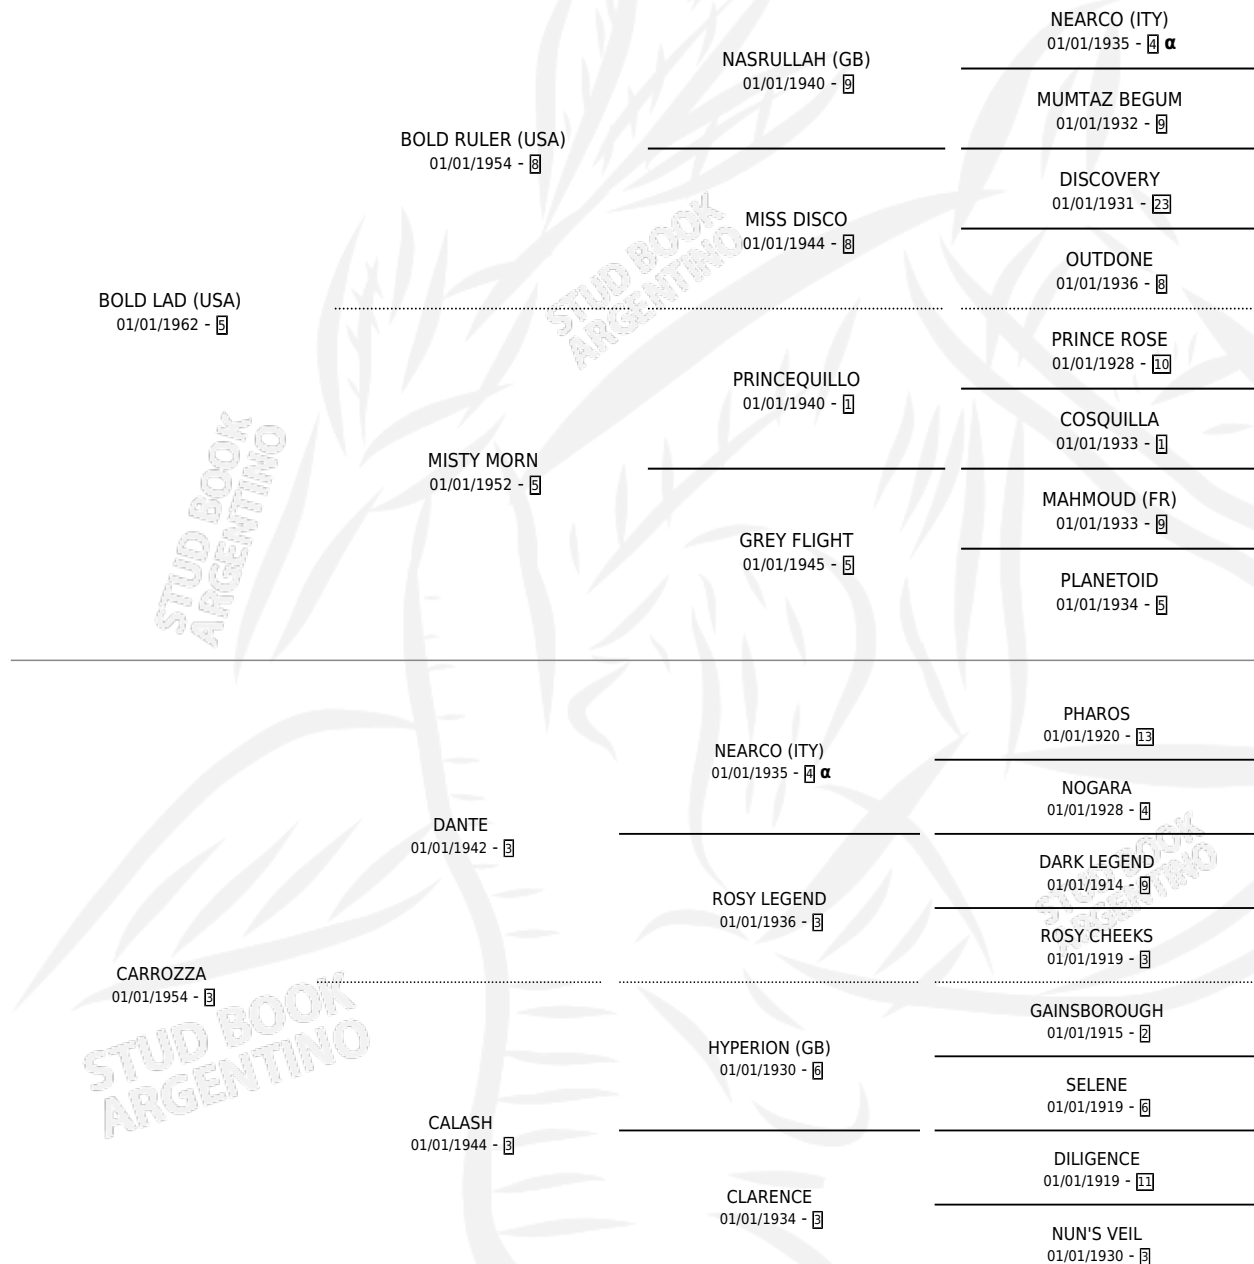

STAGE COACH (USA)

por **BOLD LAD (USA)** y **CARROZZA** por **DANTE**

PEDIGREE

Estados Unidos · Macho · Zaino Negro · SP · 01/01/1971
Familia 3-m · Volumen web

ESTADO

TIPIFICACIÓN SANGUÍNEA	✓
TIPIFICACIÓN POR ADN	X
PASAPORTE	X
IDENTIFICACIÓN POR MICROCHIP	X
REPRODUCTOR	✓

Lugar de nacimiento: Estados Unidos

Criador: Extranjero

~

HIJOS

	MACHOS	HEMBRAS
151 NACIERON	63	86
65 CORRIERON	32	32
56 GANARON	30	25

6 GANADORES **CL**   **2** GANADORES **GR**   **1** GANADORES **G1**

INBREEDING : α