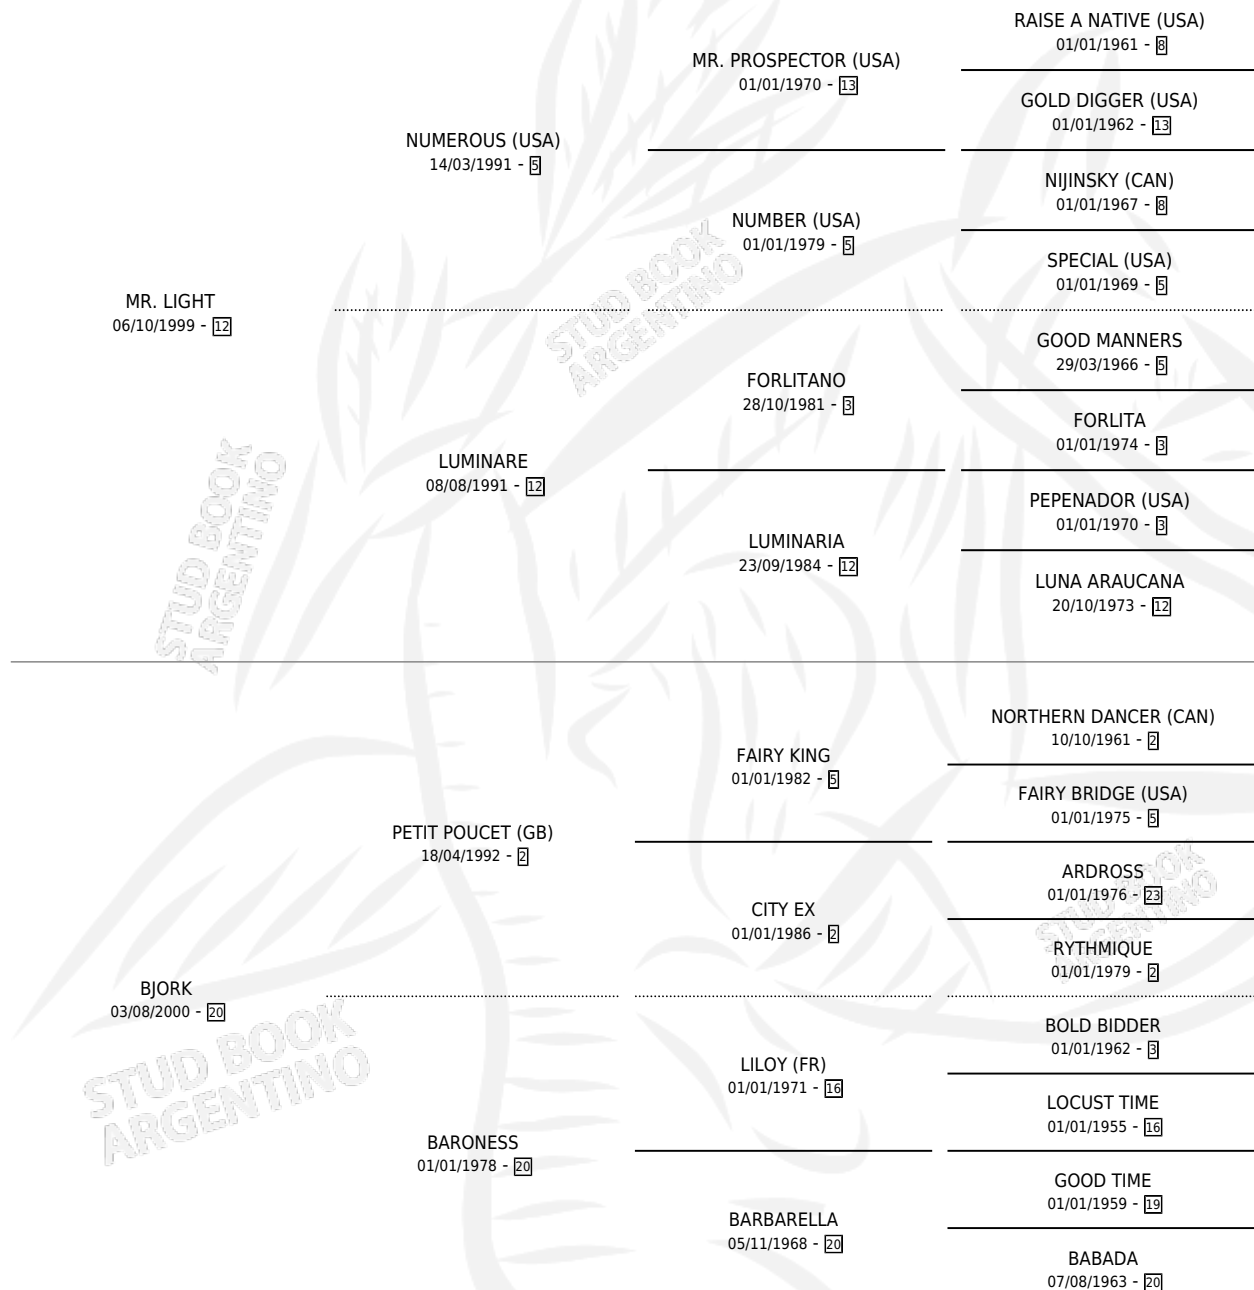

BIOLOGIA

por **MR. LIGHT** y **BJORK** por **PETIT POU CET (GB)**

Argentina · Hembra · Zaino Doradillo · SP · 30/09/2007
Familia 20 · Volumen 39

ESTADO

TIPIFICACIÓN SANGUÍNEA	X
TIPIFICACIÓN POR ADN	✓
PASAPORTE	✓
IDENTIFICACIÓN POR MICROCHIP	✓
REPRODUCTOR	✓

Lugar de nacimiento: El Turf

Criador: El Turf

~

HIJOS

	MACHOS	HEMBRAS
5 NACIERON	2	3
4 CORRIERON	2	2
4 GANARON	2	2

1	1	0
GANADORES CL	GANADORES GR	GANADORES G1

PEDIGREE

CAMPAÑA

Solo carreras oficiales de Argentina

POR EDAD

EDAD	CC	1°	2°	3°	4°	5°	NP	CLC	CLG	CLCG1	CLGG1	IMPORTE	GANANCIA / CC
2 AÑOS	1	1	0	0	0	0	0	0	0	0	0	\$38,000	\$38,000
3 AÑOS	5	2	1	0	0	0	2	1	0	0	0	\$84,000	\$16,800
TOTALES	6	3	1	0	0	0	2	1	0	0	0	\$122,000	\$20,333
%		50.0%	16.7%	0.0%	0.0%	0.0%	33.3%	16.7%	0.0%	0.0%	0.0%		