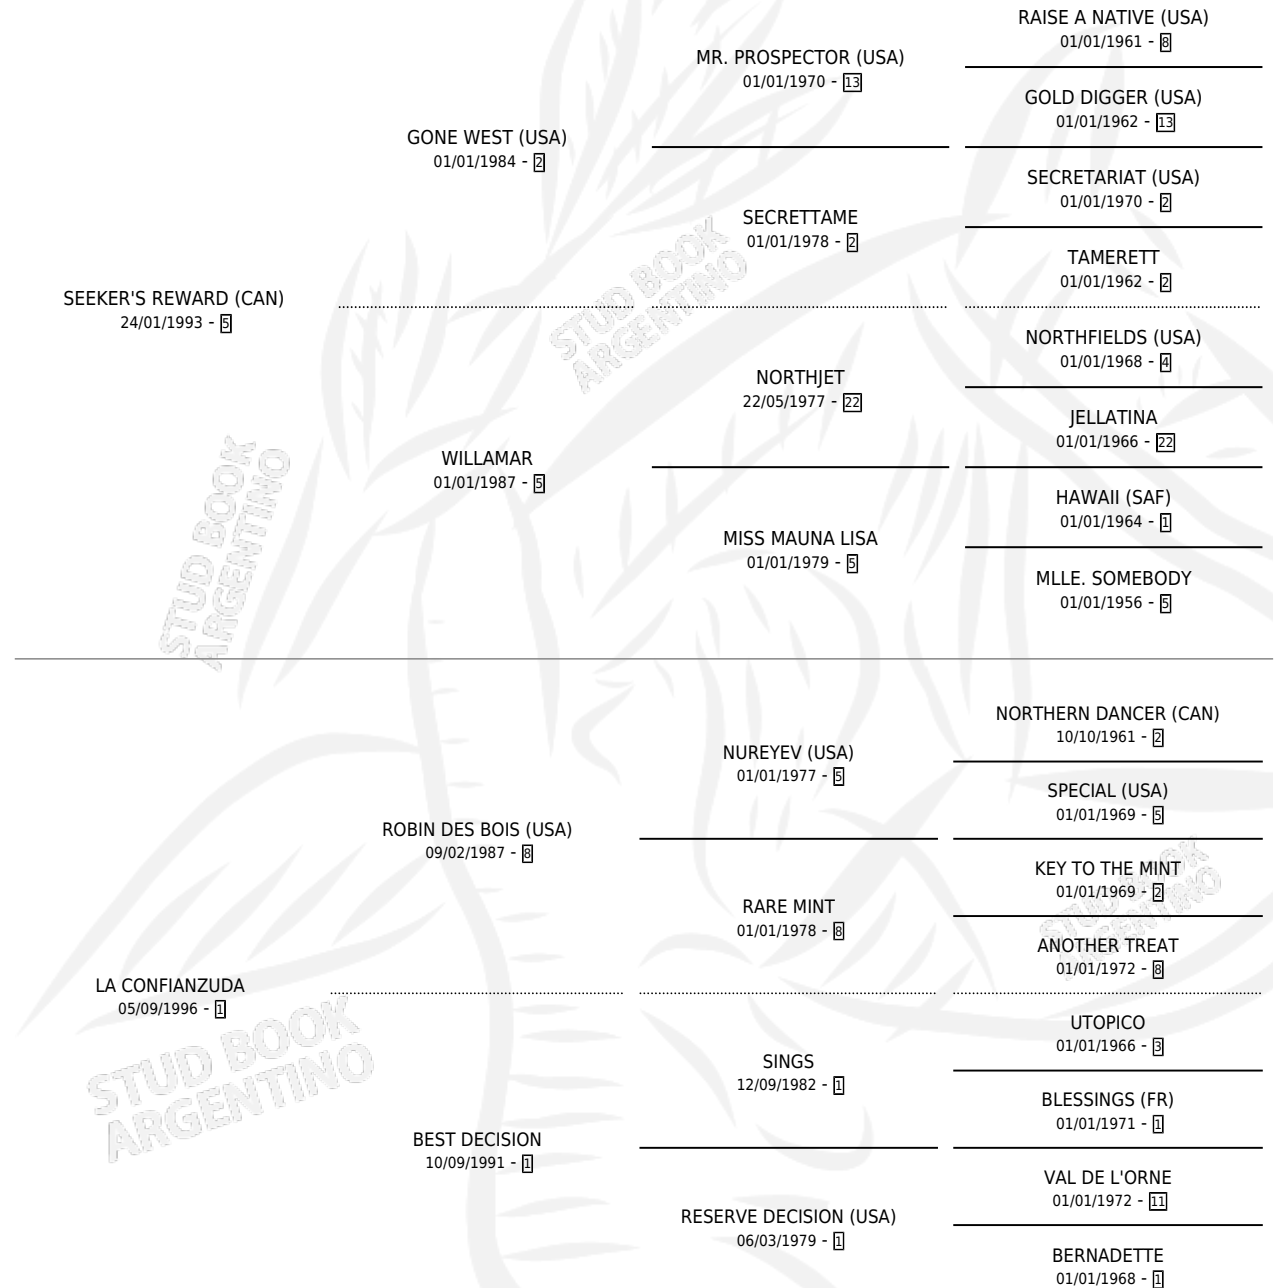

IMPRONTA

por **SEEKER'S REWARD (CAN)** y **LA CONFIANZUDA** por **ROBIN DES BOIS (USA)**

Argentina · Hembra · Alazan Tostado · SP · 30/10/2007
Familia 1 · Volumen 39

ESTADO

TIPIFICACIÓN SANGUÍNEA	X
TIPIFICACIÓN POR ADN	✓
PASAPORTE	✓
IDENTIFICACIÓN POR MICROCHIP	✓
REPRODUCTOR	X

Lugar de nacimiento: Penco Hue
Criador: Las Catalanas S.A.

PEDIGREE

CAMPAÑA

Solo carreras oficiales de Argentina

POR EDAD

EDAD	CC	1°	2°	3°	4°	5°	NP	CLC	CLG	CLCG1	CLGG1	IMPORTE	GANANCIA / CC
3 AÑOS	1	0	0	0	0	0	1	0	0	0	0	\$0	\$0
4 AÑOS	2	0	0	0	0	0	2	0	0	0	0	\$0	\$0
5 AÑOS	4	0	0	0	0	0	4	0	0	0	0	\$0	\$0
TOTALES	7	0	0	0	0	0	7	0	0	0	0	\$0	\$0
%		0.0%	0.0%	0.0%	0.0%	0.0%	100%	0.0%	0.0%	0.0%	0.0%		