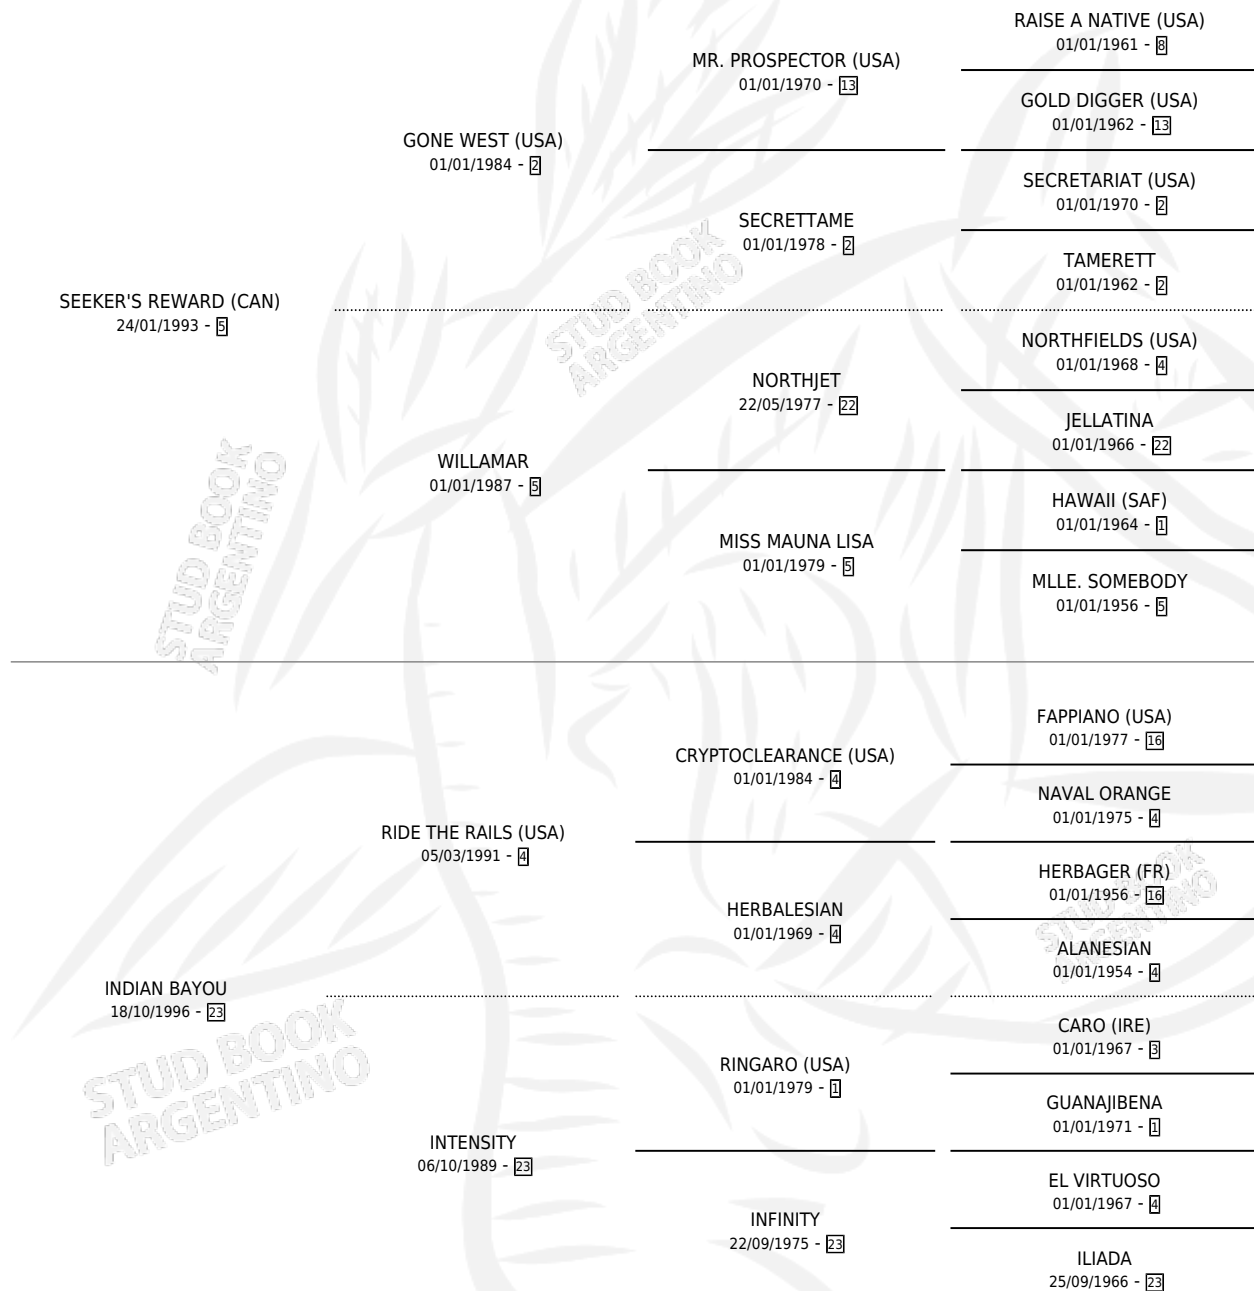

INDIAN SEEKER

por **SEEKER'S REWARD (CAN)** y **INDIAN BAYOU** por **RIDE THE RAILS (USA)**

Argentina · Macho · Zaino · SP · 06/10/2007
Familia 23-a · Volumen 39

ESTADO

TIPIFICACIÓN SANGUÍNEA	X
TIPIFICACIÓN POR ADN	✓
PASAPORTE	✓
IDENTIFICACIÓN POR MICROCHIP	X
REPRODUCTOR	X

Lugar de nacimiento: Santa Ines
Criador: Santa Ines

PEDIGREE

CAMPAÑA

Solo carreras oficiales de Argentina

POR EDAD

EDAD	CC	1°	2°	3°	4°	5°	NP	CLC	CLG	CLCG1	CLGG1	IMPORTE	GANANCIA / CC
4 AÑOS	4	0	0	0	0	1	3	0	0	0	0	\$1,600	\$400
TOTALES	4	0	0	0	0	1	3	0	0	0	0	\$1,600	\$400
%		0.0%	0.0%	0.0%	0.0%	25.0%	75.0%	0.0%	0.0%	0.0%	0.0%		