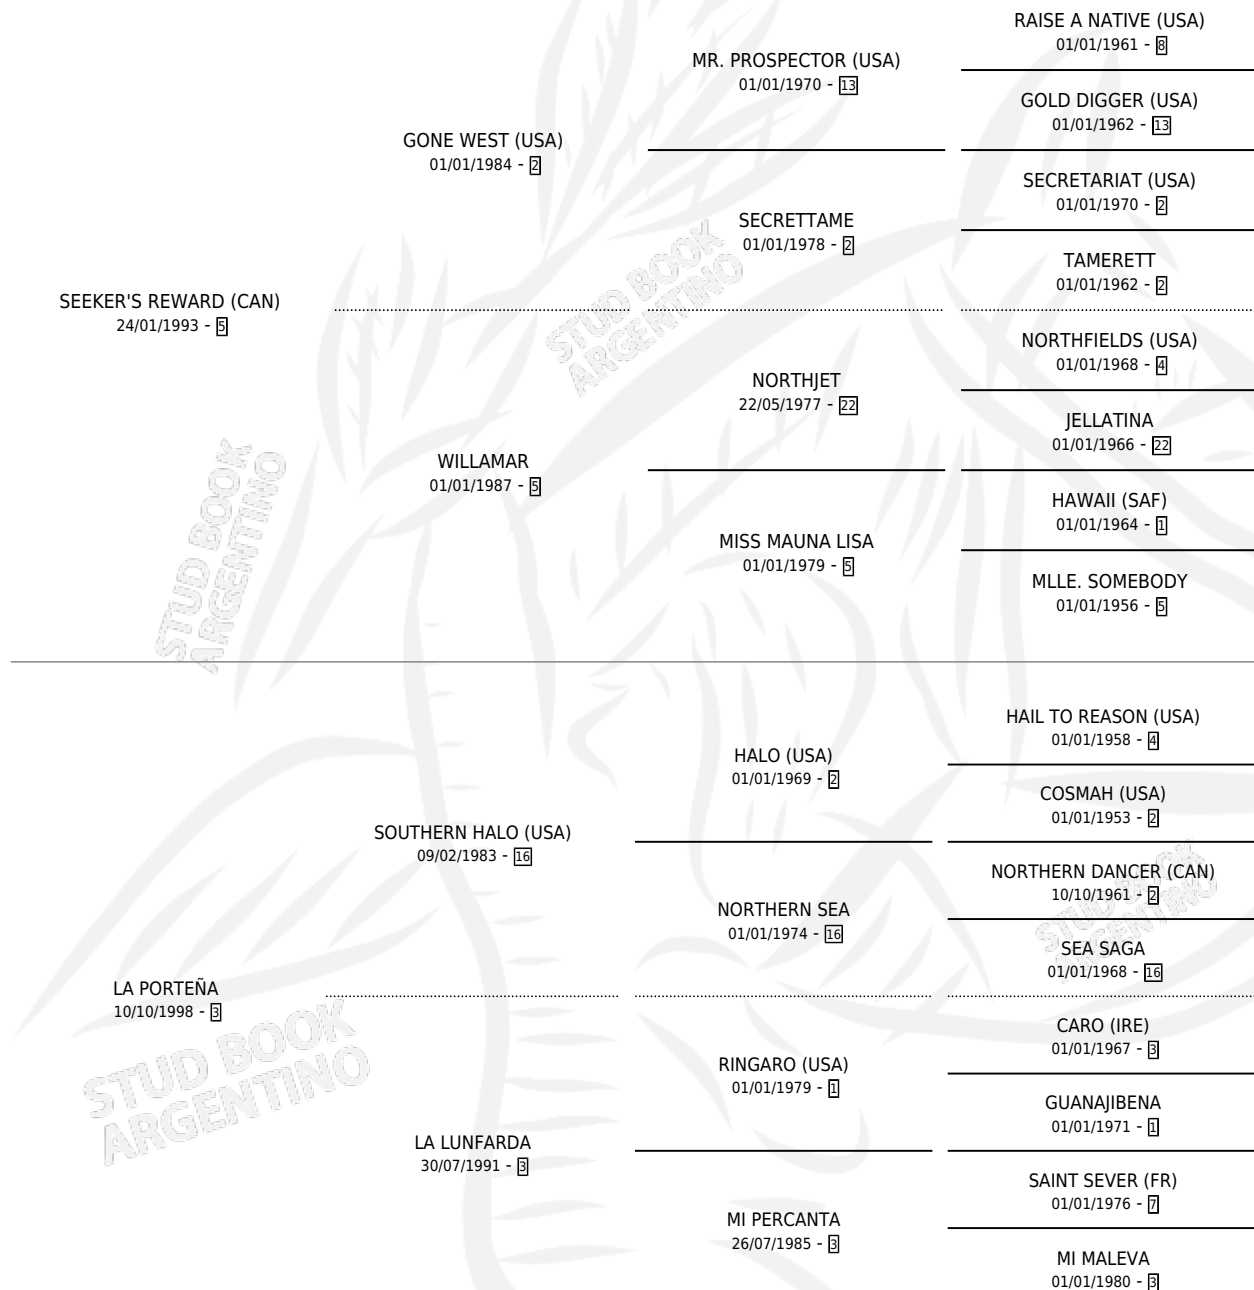

LA MENEGUINA

por **SEEKER'S REWARD (CAN)** y **LA PORTEÑA** por **SOUTHERN HALO (USA)**

Argentina · Hembra · Zaino · SP · 07/10/2007
Familia 3-h · Volumen 39

ESTADO

TIPIFICACIÓN SANGUÍNEA	X
TIPIFICACIÓN POR ADN	✓
PASAPORTE	✓
IDENTIFICACIÓN POR MICROCHIP	X
REPRODUCTOR	✓

Lugar de nacimiento: Santa Ines
Criador: Santa Ines

~

HIJOS

	MACHOS	HEMBRAS
6 NACIERON	4	2
4 CORRIERON	2	2
1 GANARON	0	1
0 GANADORES CL	0 GANADORES GR	0 GANADORES G1

PEDIGREE

S

cimientos 6 / Efectividad 54.55%

PADRILLO	PRODUCTO	CRIADOR	1ER SERVICIO	ÚLTIMO SERVICIO
STRATEGIC PRINCE (GB)	MERENDADO (M Z, 05/11/2022)	SANTA ELENA DEL OESTE S.A.	29/09/2021	18/11/2021
LA MENEGUINA				
Datos oficiales del Stud Book Argentino				
Documento generado el 05/05/2026				
STRATEGIC PRINCE (GB)	∅		09/09/2020	05/10/2020
STRATEGIC PRINCE (GB)	∅		26/09/2019	19/10/2019
STRATEGIC PRINCE (GB)	∅		24/08/2018	24/08/2018
DON VALIENTE	MENEADASO (M Z, 16/10/2017)	ALENTUE	03/11/2016	03/11/2016
EVER PEACE	∅		18/11/2015	18/11/2015
LINGOTE DE ORO	MENEADITA (H Z, 22/10/2015)	ALENTUE	06/11/2014	06/11/2014
STRATEGIC PRINCE (GB)	ESPIA (M Z, 10/10/2014)	ALENTUE	04/11/2013	04/11/2013
MISSIONARY (USA)	MENEGUITA (H A, 08/10/2013)	ALENTUE	06/11/2012	06/11/2012
MISSIONARY (USA)	∅		25/10/2011	25/10/2011
JUMP START (USA)	CACHO PORTEÑO (M Z, 29/09/2011) •MURIÓ EL 16/01/2013•	SANTA INES	22/10/2010	22/10/2010