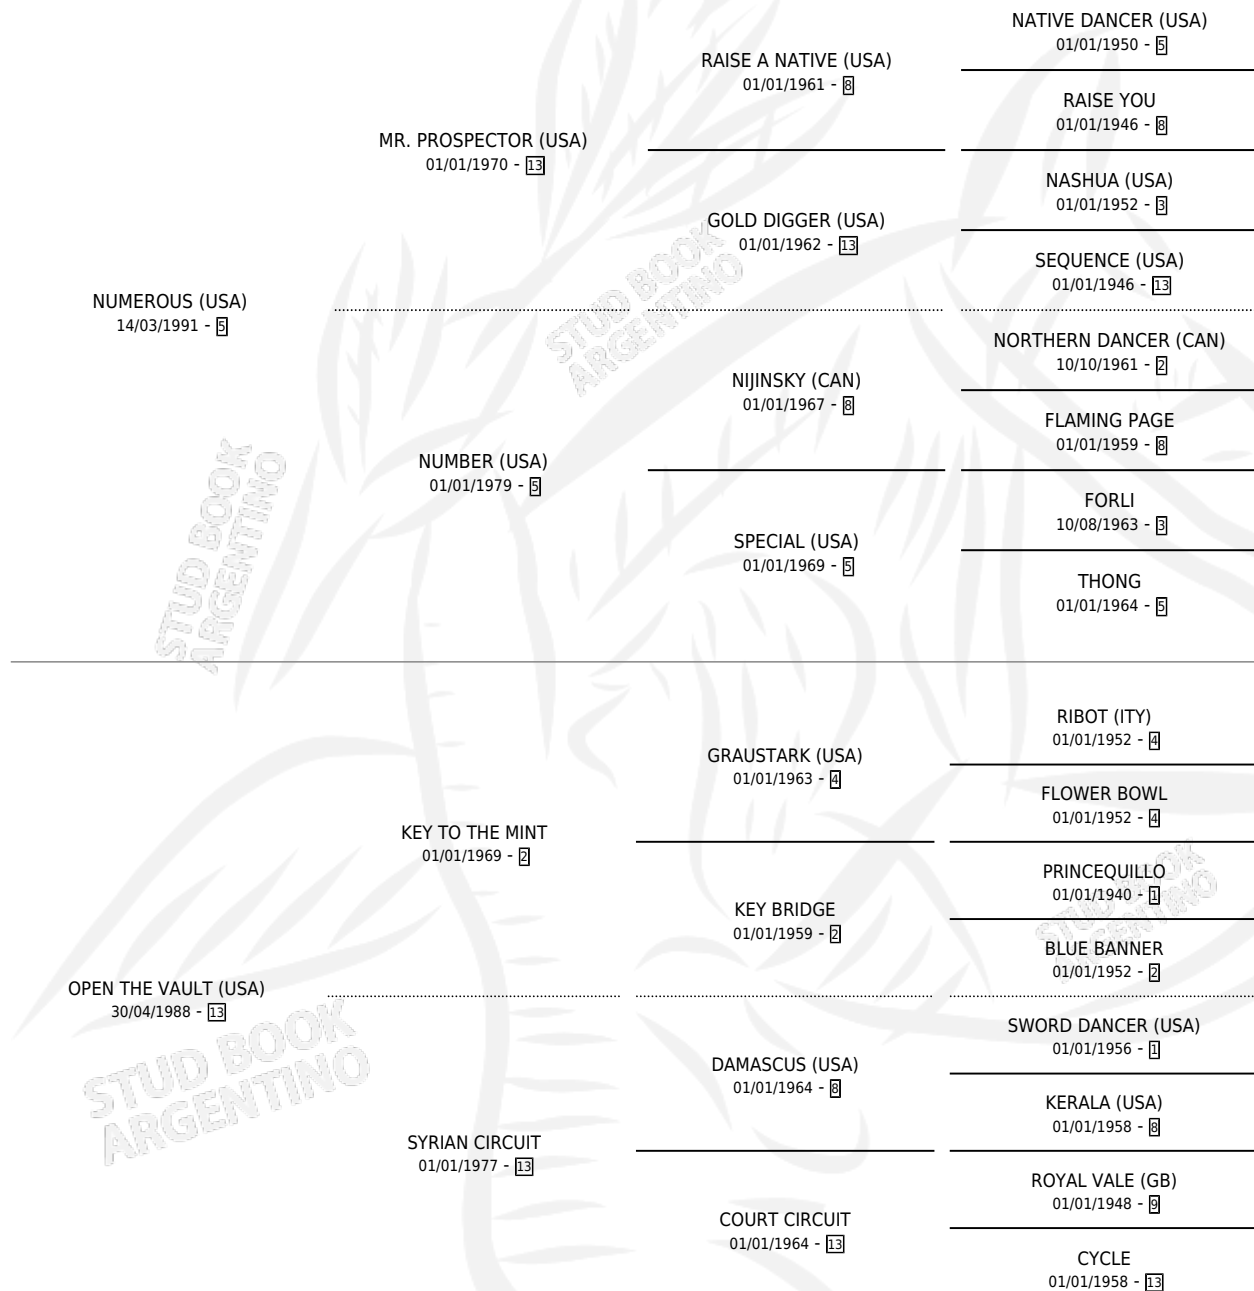

MISS OPEN MAIN

por **NUMEROUS (USA)** y **OPEN THE VAULT (USA)** por **KEY TO THE MINT**

Argentina · Hembra · Zaino · SP · 07/10/2007
Familia 13-c · Volumen 39

ESTADO

TIPIFICACIÓN SANGUÍNEA	X
TIPIFICACIÓN POR ADN	✓
PASAPORTE	✓
IDENTIFICACIÓN POR MICROCHIP	✓
REPRODUCTOR	✓

Lugar de nacimiento: Firmamento

Criador: Firmamento

PEDIGREE

S

mientos 0 / Efectividad 0.00%

PADRILLO

PRODUCTO

CRIADOR

1ER SERVICIO

ÚLTIMO SERVICIO

OÑATE

∅

03/09/2013

05/09/2013

MISS OPEN MAIN

Datos oficiales del Stud Book Argentino