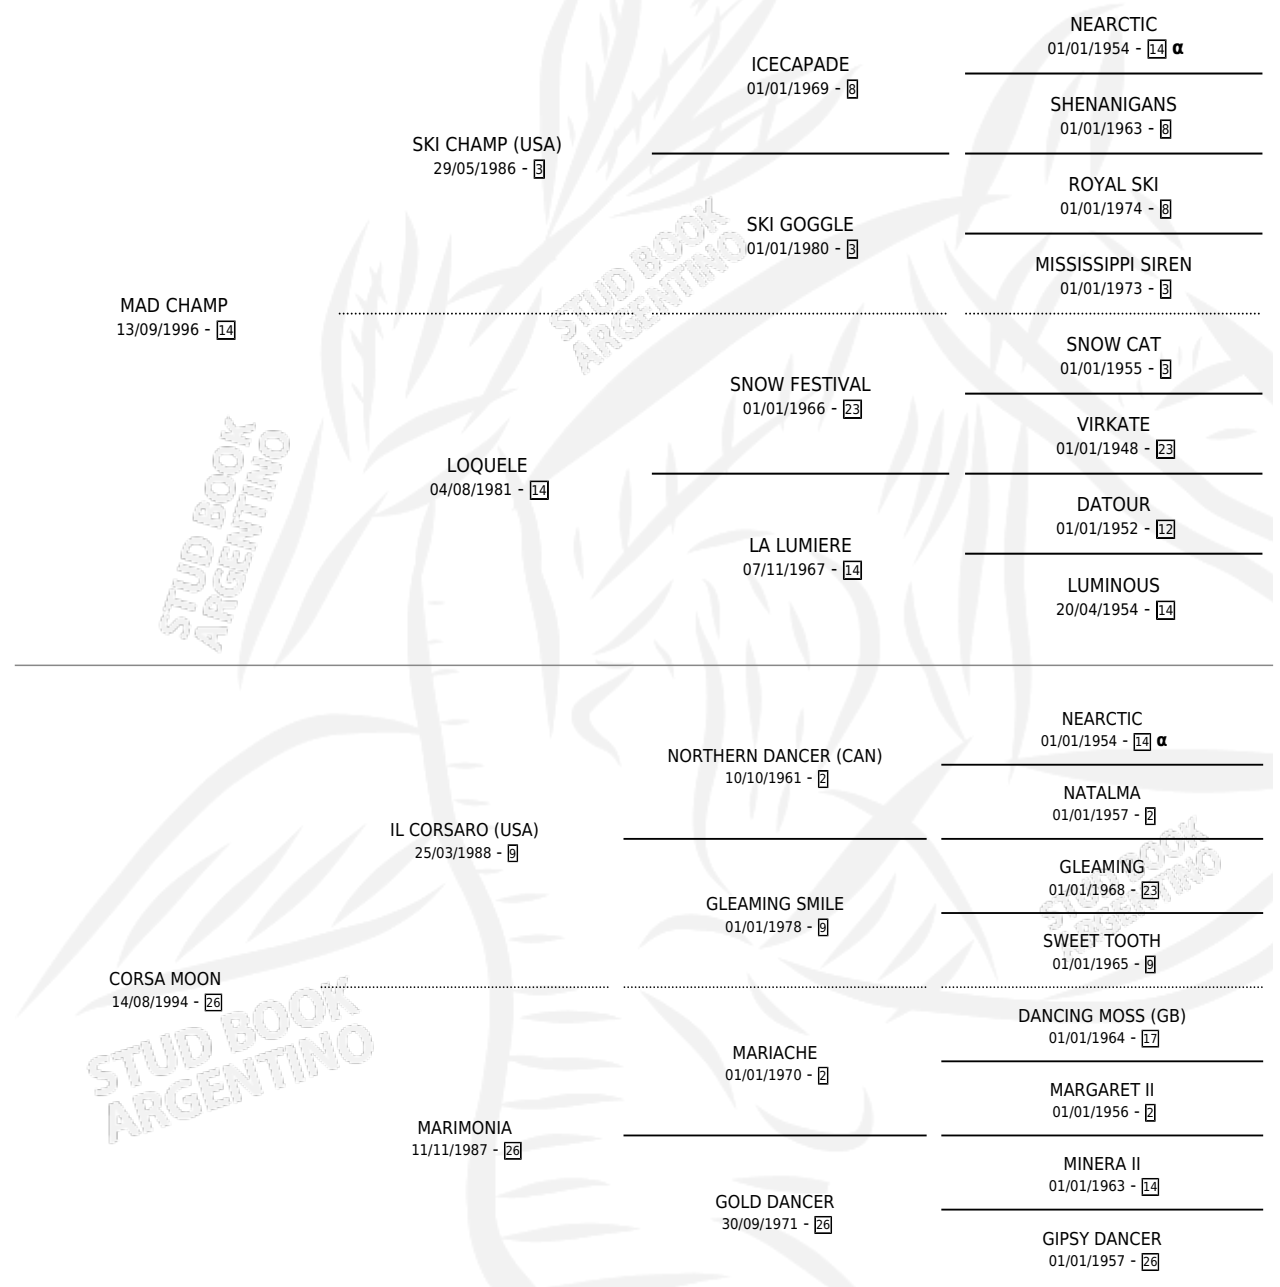

CORSA CHAMP

por MAD CHAMP y CORSA MOON por IL CORSARO (USA)

Argentina · Hembra · Tordillo · SP · 15/08/2007
Familia 26 · Volumen 39

ESTADO

TIPIFICACIÓN SANGUÍNEA	X
TIPIFICACIÓN POR ADN	✓
PASAPORTE	X
IDENTIFICACIÓN POR MICROCHIP	X
REPRODUCTOR	✓

Lugar de nacimiento: El Tala
Criador: Firmamento

~

HIJOS

	MACHOS	HEMBRAS
8 NACIERON	6	2
5 CORRIERON	3	2
4 GANARON	3	1
0 GANADORES CL	0 GANADORES GR	0 GANADORES G1

PEDIGREE

INBREEDING : α

CAMPAÑA

Solo carreras oficiales de Argentina