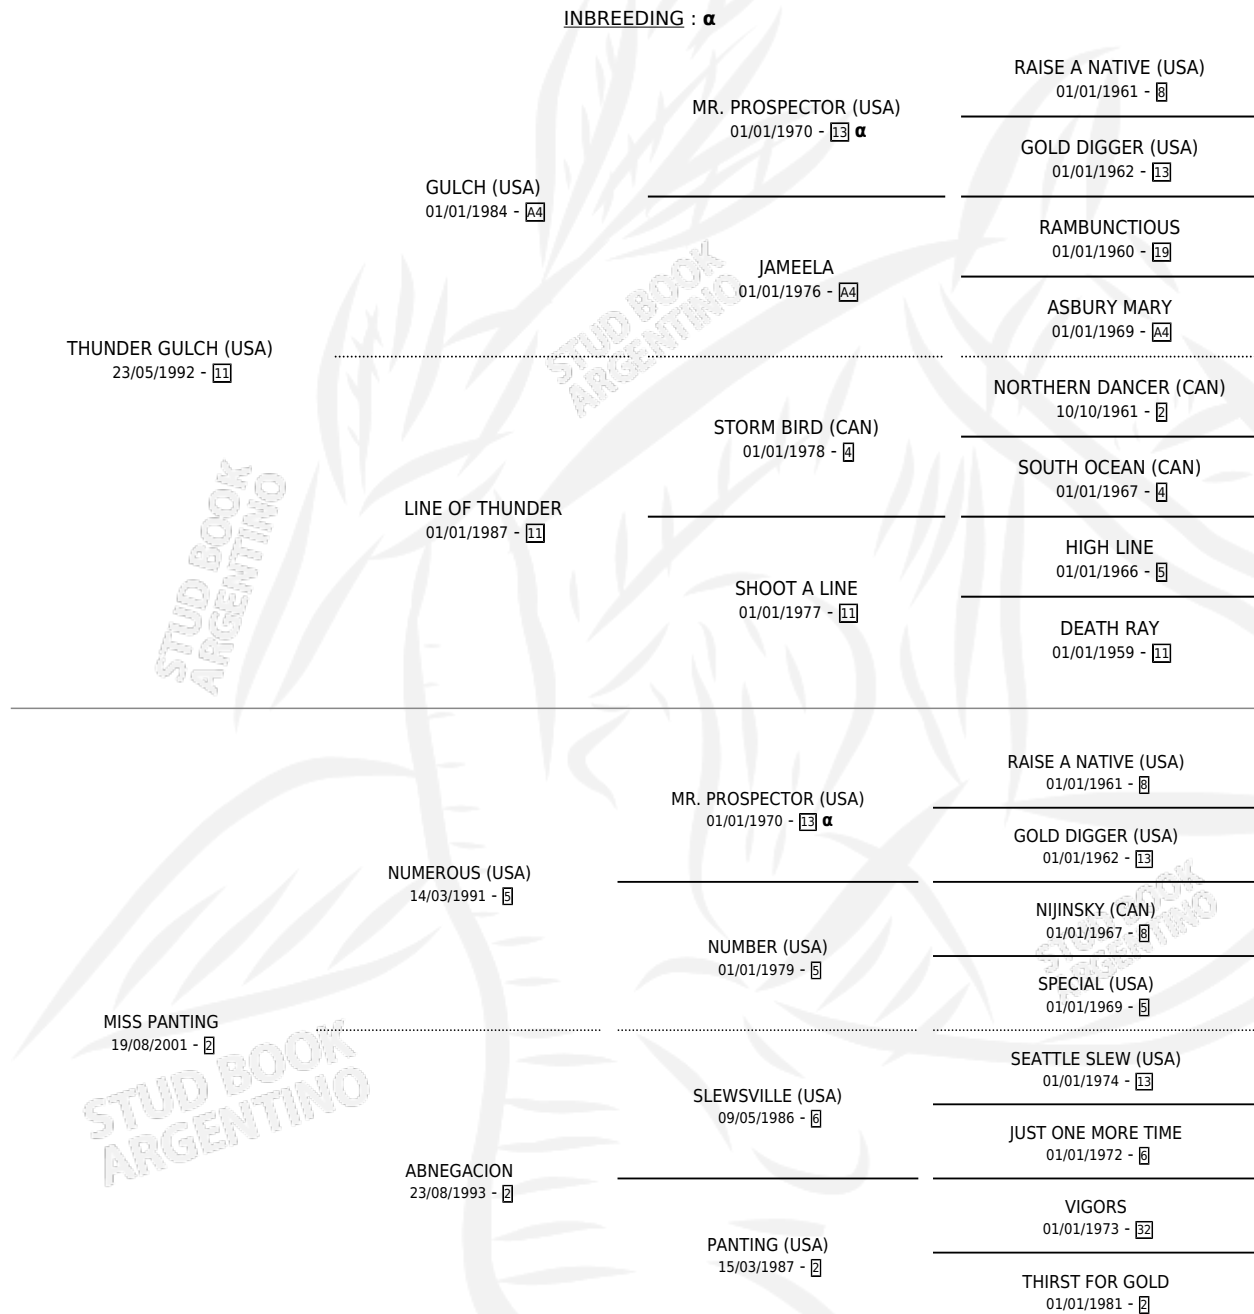

### ESTADO

TIPIFICACIÓN SANGUÍNEA	X
TIPIFICACIÓN POR ADN	✓
PASAPORTE	✓
IDENTIFICACIÓN POR MICROCHIP	✓
REPRODUCTOR	✓

**Lugar de nacimiento:** Firmamento  
**Criador:** Firmamento

~

## CAMPAÑA

Solo carreras oficiales de Argentina