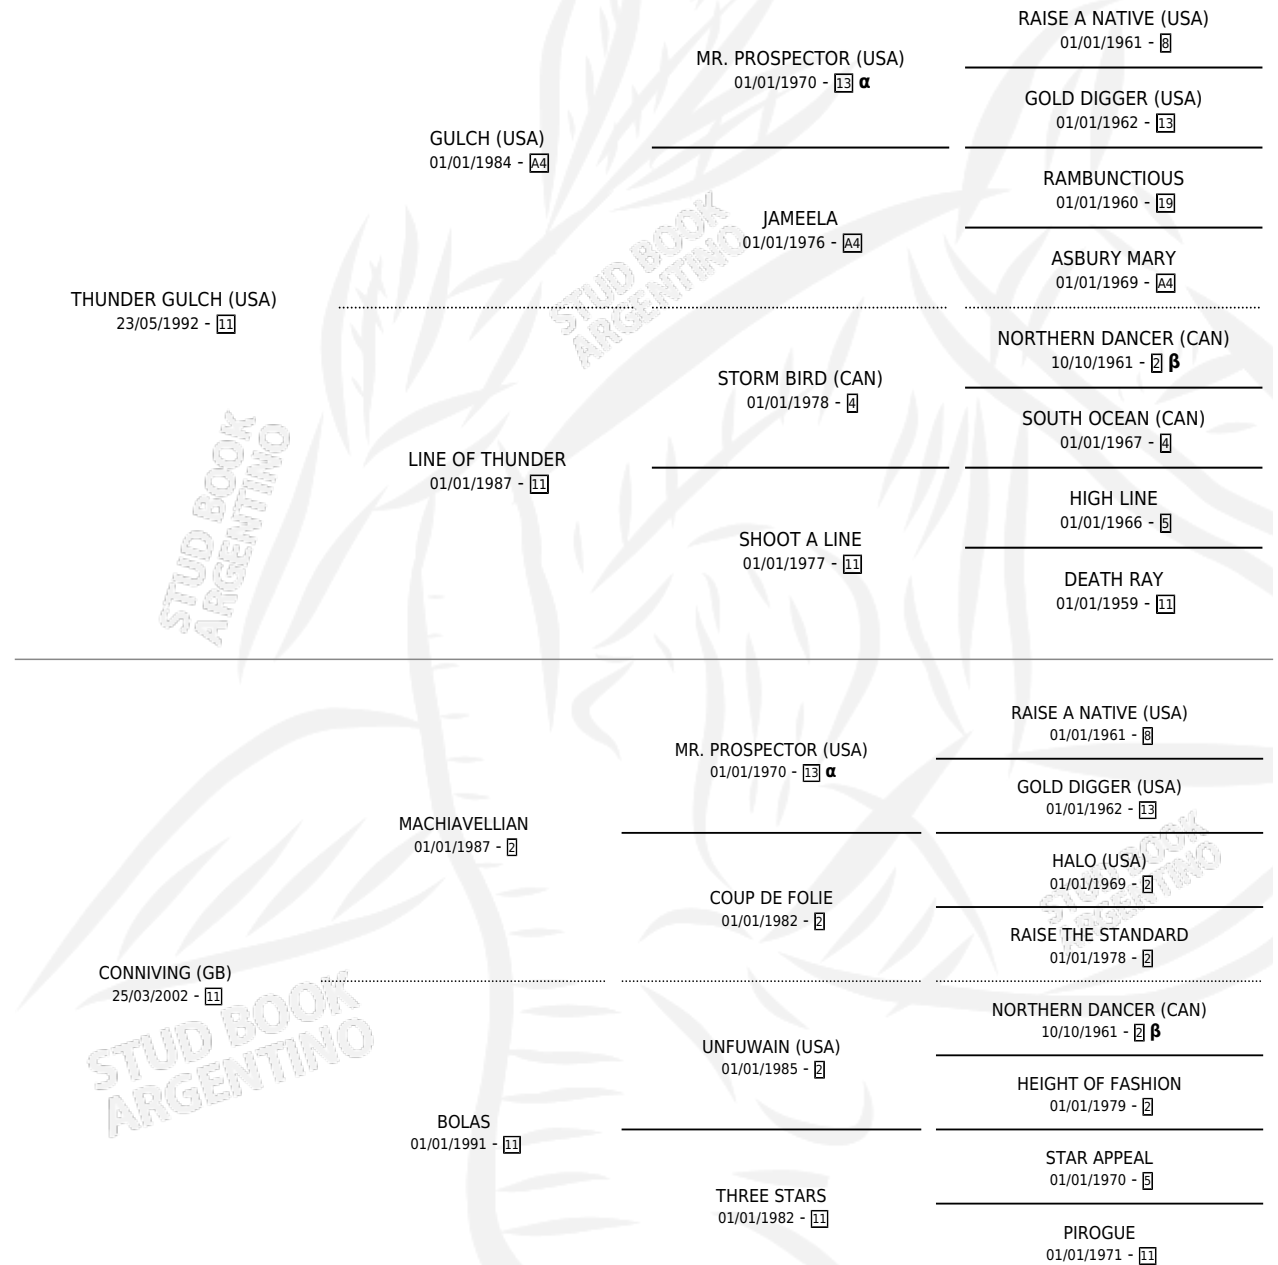

# CONTHUNDER

por THUNDER GULCH (USA) y CONNVING (GB) por MACHIAVELLIAN

Argentina · Macho · Zaino · SP · 29/09/2007  
Familia 11-d · Volumen 39

## ESTADO

TIPIFICACIÓN SANGUÍNEA	X
TIPIFICACIÓN POR ADN	✓
PASAPORTE	✓
IDENTIFICACIÓN POR MICROCHIP	✓
REPRODUCTOR	X

**Lugar de nacimiento:** Firmamento  
**Criador:** Firmamento

## PEDIGREE

INBREEDING :  $\alpha, \beta$