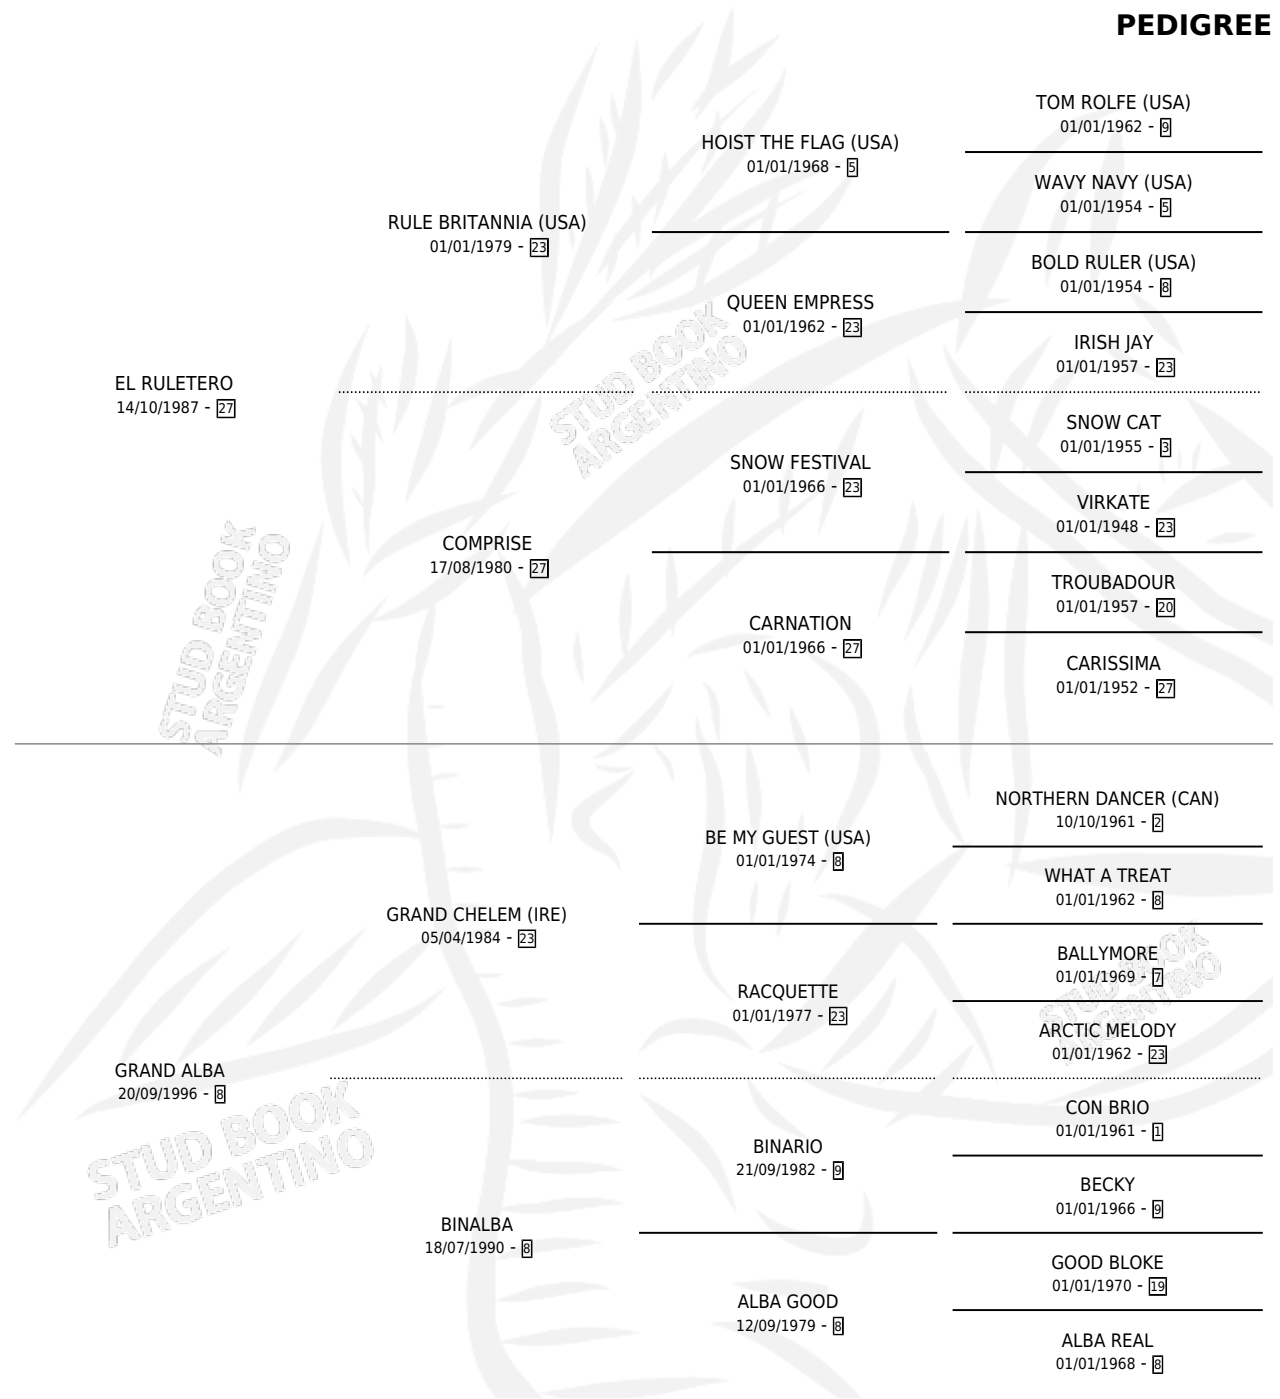

MOCHI

por **EL RULETERO** y **GRAND ALBA** por **GRAND CHELEM (IRE)**

Argentina · Macho · Zaino · SP · 10/09/2007
Familia 8-g · Volumen 39

ESTADO

TIPIFICACIÓN SANGUÍNEA	X
TIPIFICACIÓN POR ADN	✓
PASAPORTE	X
IDENTIFICACIÓN POR MICROCHIP	X
REPRODUCTOR	X

Lugar de nacimiento: El Tropol
Criador: Sin dato

PEDIGREE

MOCHI

Datos oficiales del Stud Book Argentino

Documento generado el 10/05/2026

studbook.org.ar