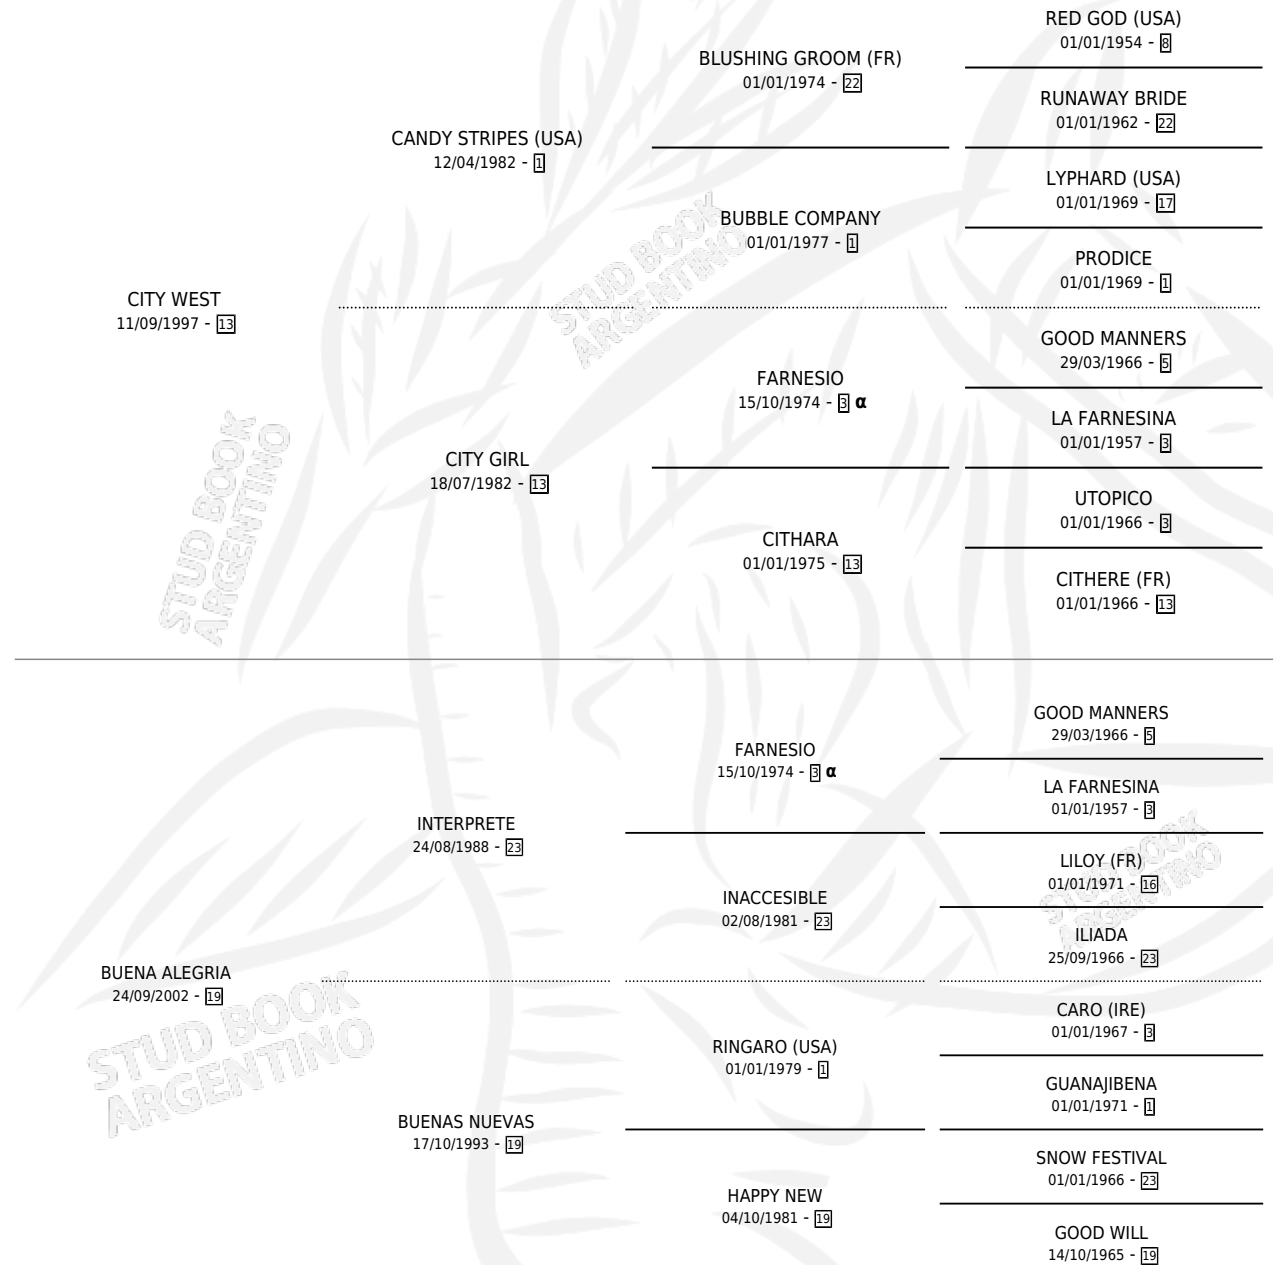

FUNNY CITY

por CITY WEST y BUENA ALEGRIA por INTERPRETE

Argentina · Macho · Zaino · SP · 07/10/2007
Familia 19-c · Volumen 39

ESTADO

TIPIFICACIÓN SANGUÍNEA	X
TIPIFICACIÓN POR ADN	✓
PASAPORTE	✓
IDENTIFICACIÓN POR MICROCHIP	X
REPRODUCTOR	X

Lugar de nacimiento: Melincue

Criador: Centauro Spc S.R.L.

PEDIGREE

INBREEDING : α

CAMPAÑA

Solo carreras oficiales de Argentina

POR EDAD

EDAD	CC	1°	2°	3°	4°	5°	NP	CLC	CLG	CLCG1	CLGG1	IMPORTE	GANANCIA / CC
2 AÑOS	1	0	0	0	0	0	1	0	0	0	0	\$0	\$0
3 AÑOS	5	1	2	0	1	0	1	0	0	0	0	\$50,100	\$10,020
TOTALES	6	1	2	0	1	0	2	0	0	0	0	\$50,100	\$8,350
%		16.7%	33.3%	0.0%	16.7%	0.0%	33.3%	0.0%	0.0%	0.0%	0.0%		

Ganador en Palermo - \$50,100, a los 3 años.

POR DISTANCIA

HIPODROMO	CC	1°	2°	3°	4°	5°	NP	CLC	CLG	CLCG1	CLGG1	IMPORTE
PALERMO	5	1	2	0	1	0	1	0	0	0	0	\$50,100
1400 MTS	1	0	0	0	1	0	0	0	0	0	0	\$4,400
1200 MTS	1	0	1	0	0	0	0	0	0	0	0	\$12,600
1000 MTS	3	1	1	0	0	0	1	0	0	0	0	\$33,100
SAN ISIDRO	1	0	0	0	0	0	1	0	0	0	0	\$0
1200 MTS	1	0	0	0	0	0	1	0	0	0	0	\$0