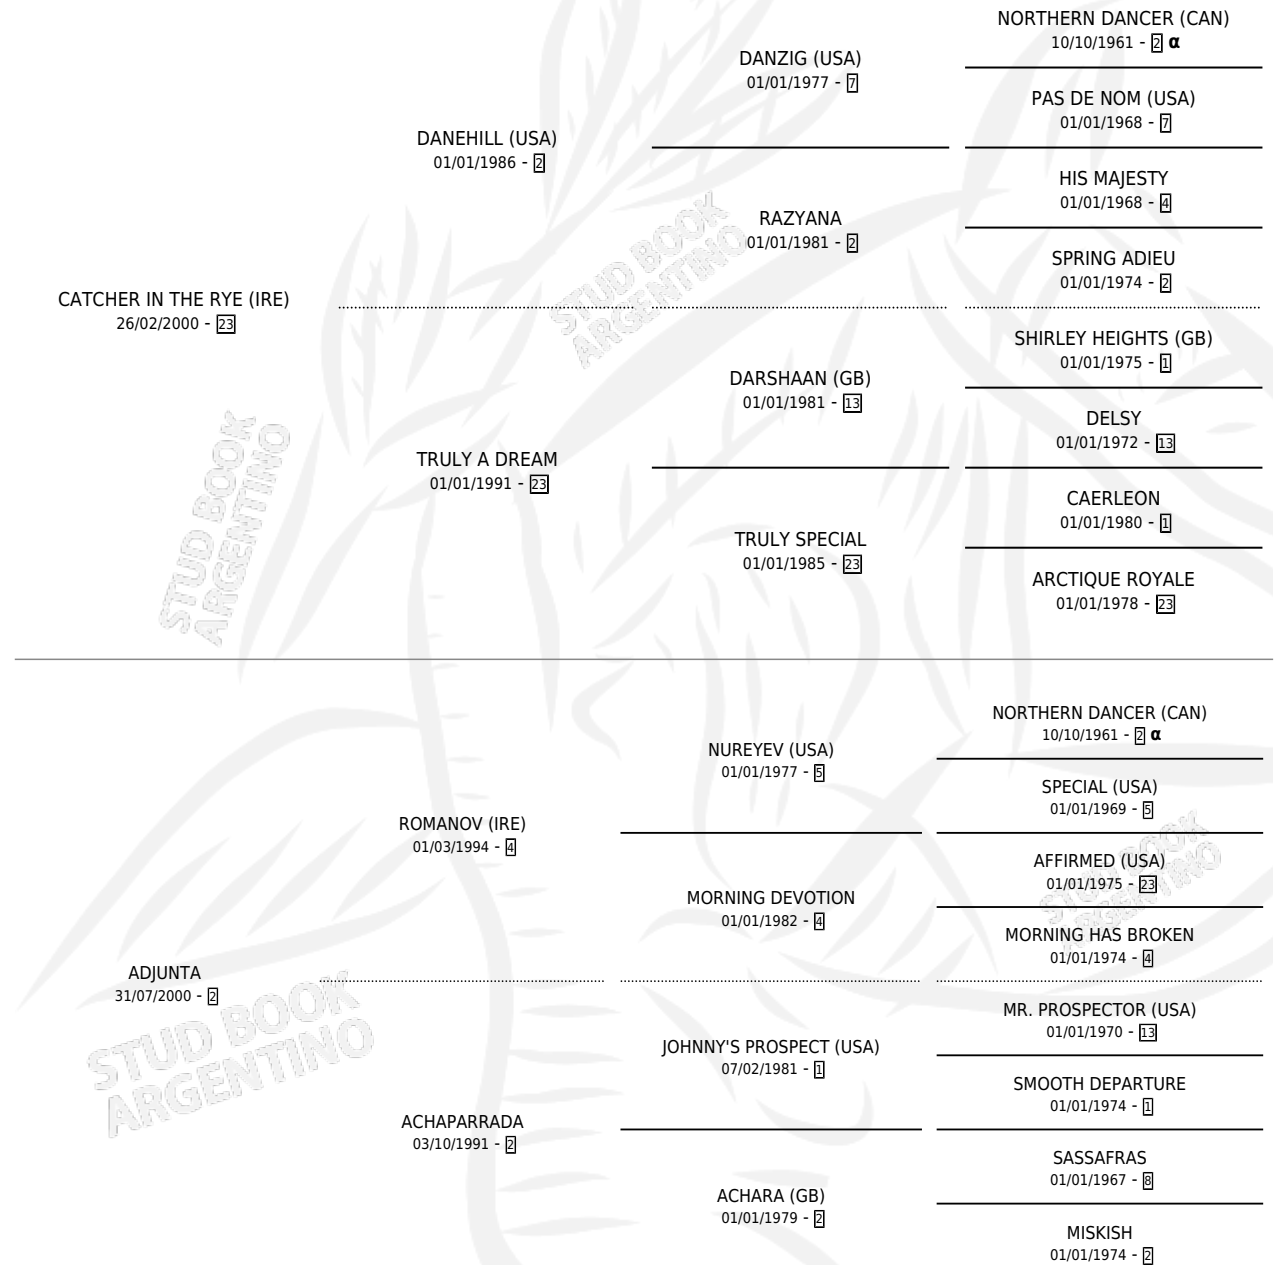

ADJETIVO

por **CATCHER IN THE RYE (IRE)** y **ADJUNTA** por **ROMANOV (IRE)**

Argentina · Macho · Zaino Colorado · SP · 13/08/2007
Familia 2-f · Volumen 39

ESTADO

TIPIFICACIÓN SANGUÍNEA	X
TIPIFICACIÓN POR ADN	✓
PASAPORTE	✓
IDENTIFICACIÓN POR MICROCHIP	✓
REPRODUCTOR	X

Lugar de nacimiento: Rancho Lujan
Criador: La Rubeta

PEDIGREE

INBREEDING : α

CAMPAÑA

Solo carreras oficiales de Argentina

POR EDAD

EDAD	CC	1°	2°	3°	4°	5°	NP	CLC	CLG	CLCG1	CLGG1	IMPORTE	GANANCIA / CC
3 AÑOS	7	3	0	0	2	2	0	0	0	0	0	\$118,960	\$16,994
TOTALES	7	3	0	0	2	2	0	0	0	0	0	\$118,960	\$16,994
%		42.9%	0.0%	0.0%	28.6%	28.6%	0.0%	0.0%	0.0%	0.0%	0.0%		

Ganador de 3 carreras en San Isidro y La Plata - \$118,960, a los 3 años.

POR DISTANCIA

HIPODROMO	CC	1°	2°	3°	4°	5°	NP	CLC	CLG	CLCG1	CLGG1	IMPORTE
SAN ISIDRO	2	1	0	0	0	1	0	0	0	0	0	\$44,000
1400 MTS	1	1	0	0	0	0	0	0	0	0	0	\$42,000
1600 MTS	1	0	0	0	0	1	0	0	0	0	0	\$2,000
PALERMO	1	0	0	0	0	1	0	0	0	0	0	\$2,200
1400 MTS	1	0	0	0	0	1	0	0	0	0	0	\$2,200
LA PLATA	4	2	0	0	2	0	0	0	0	0	0	\$72,760
1400 MTS	1	1	0	0	0	0	0	0	0	0	0	\$35,500
1200 MTS	2	1	0	0	1	0	0	0	0	0	0	\$35,100
1100 MTS	1	0	0	0	1	0	0	0	0	0	0	\$2,160