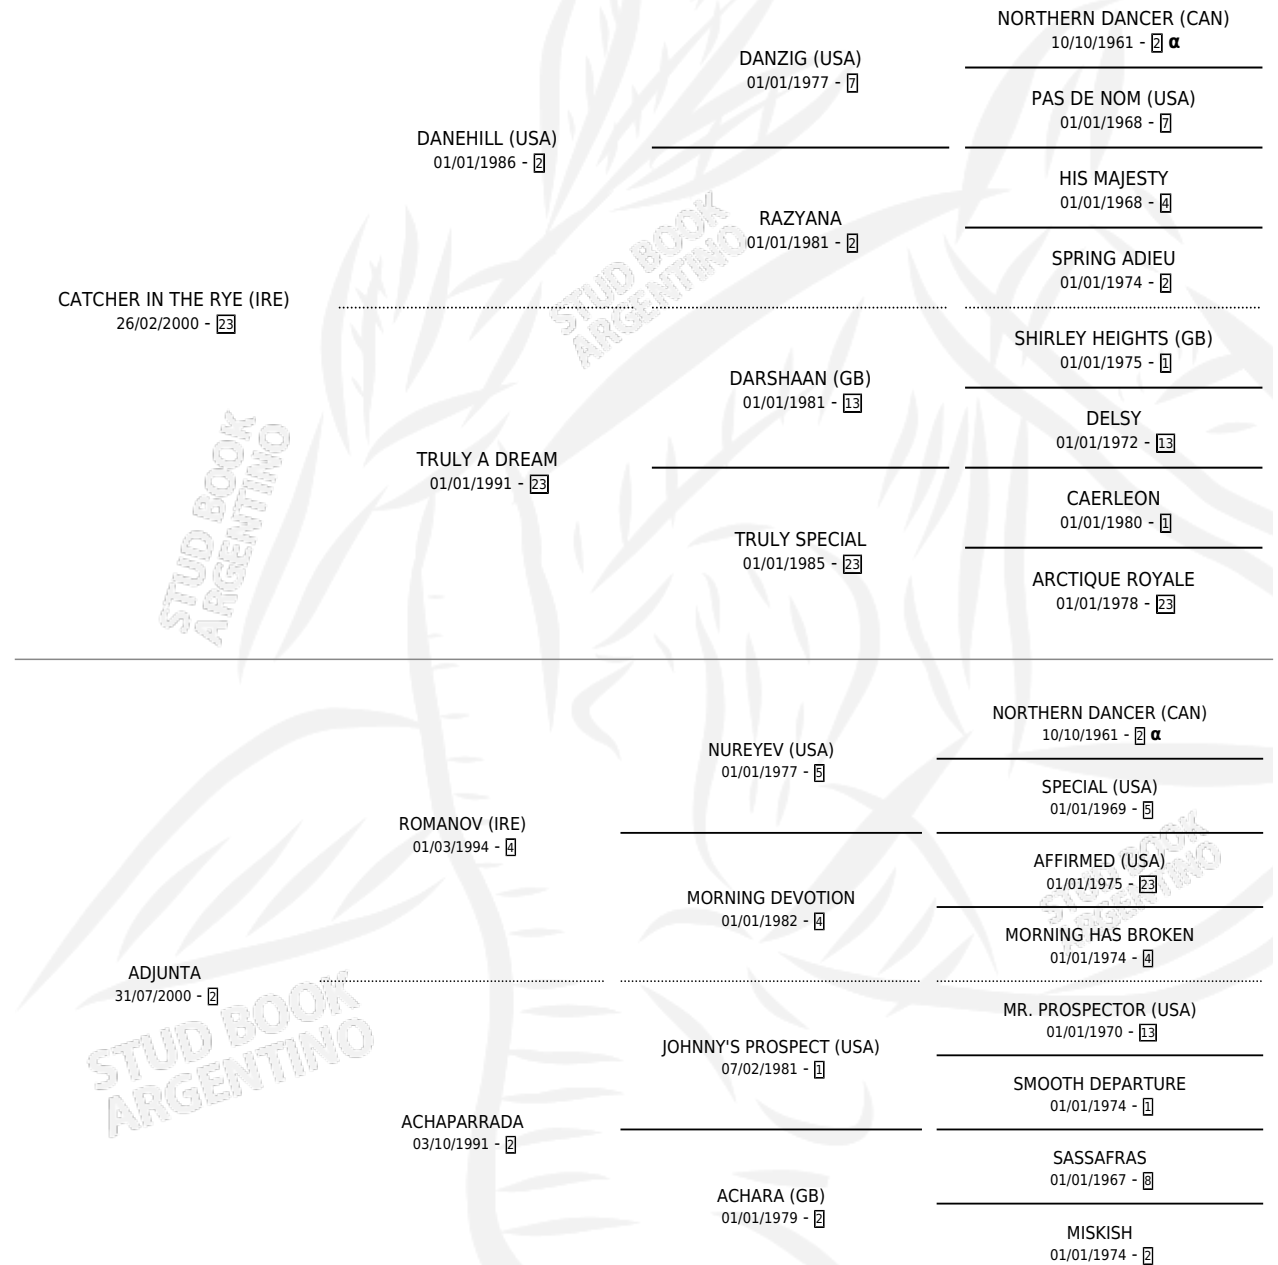

ADJETIVO

por **CATCHER IN THE RYE (IRE)** y **ADJUNTA** por **ROMANOV (IRE)**

Argentina · Macho · Zaino Colorado · SP · 13/08/2007
Familia 2-f · Volumen 39

ESTADO

TIPIFICACIÓN SANGUÍNEA	X
TIPIFICACIÓN POR ADN	✓
PASAPORTE	✓
IDENTIFICACIÓN POR MICROCHIP	✓
REPRODUCTOR	X

Lugar de nacimiento: Rancho Lujan
Criador: La Rubeta

PEDIGREE

INBREEDING : α

CAMPAÑA

Solo carreras oficiales de Argentina

POR EDAD

EDAD	CC	1°	2°	3°	4°	5°	NP	CLC	CLG	CLCG1	CLGG1	IMPORTE	GANANCIA / CC
3 AÑOS	7	3	0	0	2	2	0	0	0	0	0	\$118,960	\$16,994
TOTALES	7	3	0	0	2	2	0	0	0	0	0	\$118,960	\$16,994
%		42.9%	0.0%	0.0%	28.6%	28.6%	0.0%	0.0%	0.0%	0.0%	0.0%		

Ganador de 3 carreras en San Isidro y La Plata - \$118,960, a los 3 años.

POR DISTANCIA

HIPODROMO	CC	1°	2°	3°	4°	5°	NP	CLC	CLG	CLCG1	CLGG1	IMPORTE
SAN ISIDRO	2	1	0	0	0	1	0	0	0	0	0	\$44,000
1400 MTS	1	1	0	0	0	0	0	0	0	0	0	\$42,000
1600 MTS	1	0	0	0	0	1	0	0	0	0	0	\$2,000
PALERMO	1	0	0	0	0	1	0	0	0	0	0	\$2,200
1400 MTS	1	0	0	0	0	1	0	0	0	0	0	\$2,200
LA PLATA	4	2	0	0	2	0	0	0	0	0	0	\$72,760
1400 MTS	1	1	0	0	0	0	0	0	0	0	0	\$35,500
1200 MTS	2	1	0	0	1	0	0	0	0	0	0	\$35,100
1100 MTS	1	0	0	0	1	0	0	0	0	0	0	\$2,160