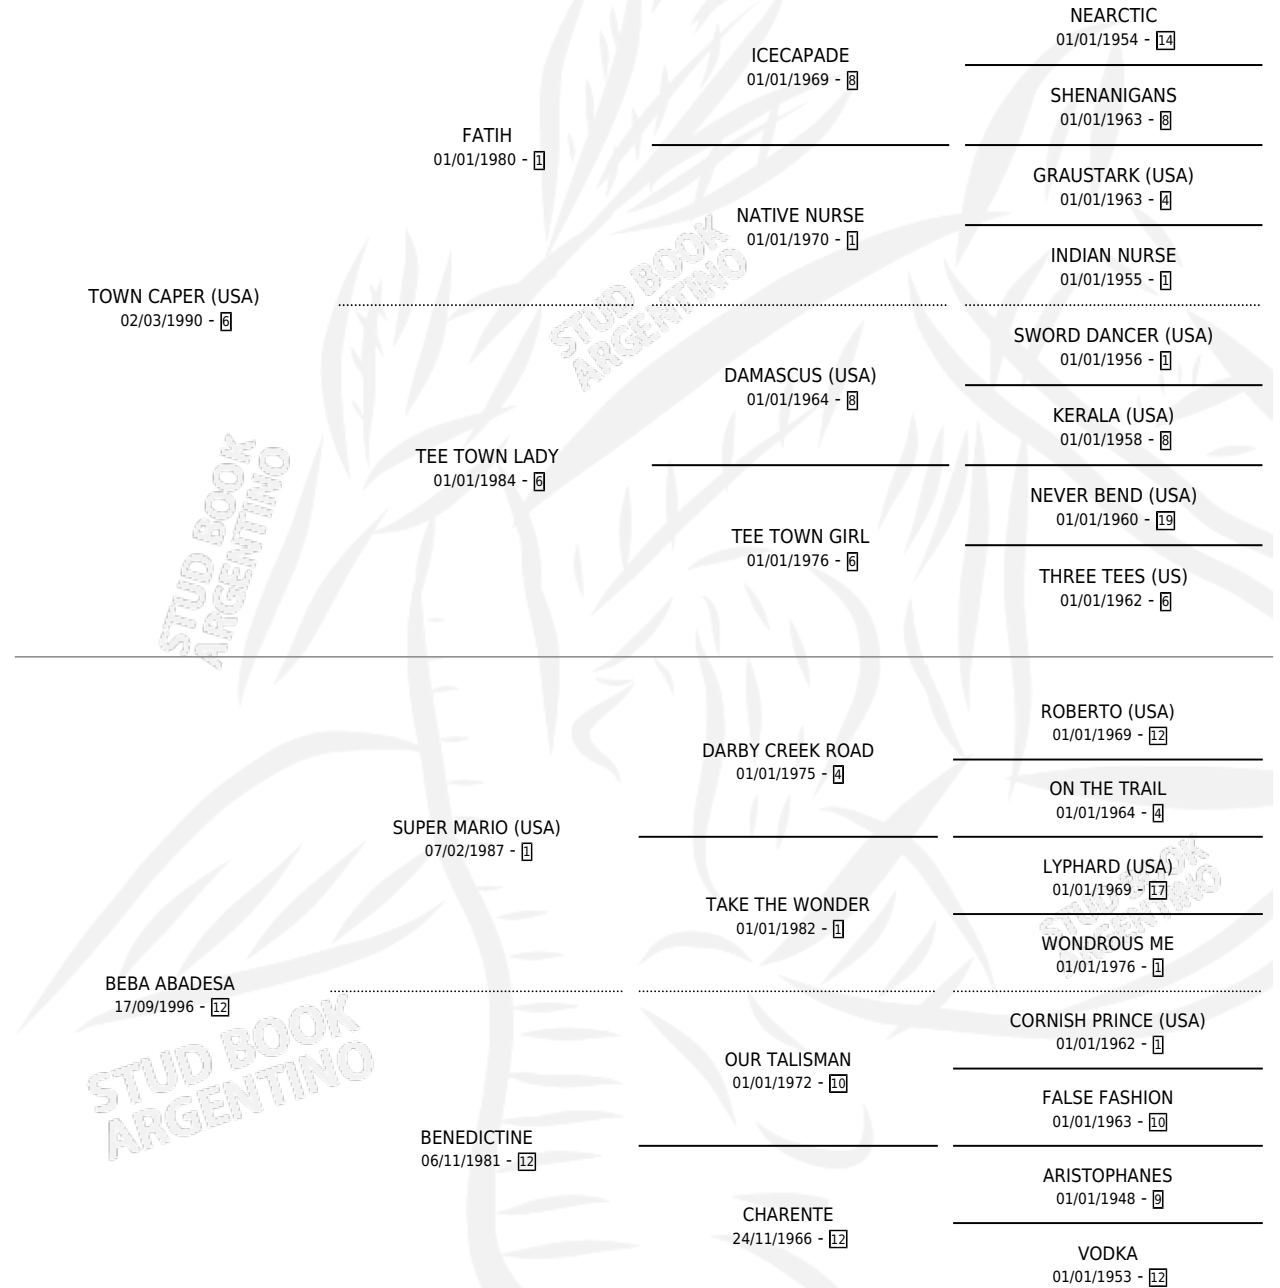

MAXIMA CAPER

por **TOWN CAPER (USA)** y **BEBA ABADESA** por **SUPER MARIO (USA)**

Argentina · Hembra · Zaino · SP · 04/10/2007
Familia 12-d · Volumen 39

ESTADO

TIPIFICACIÓN SANGUÍNEA	X
TIPIFICACIÓN POR ADN	✓
PASAPORTE	✓
IDENTIFICACIÓN POR MICROCHIP	✓
REPRODUCTOR	✓

Lugar de nacimiento: Los Bayos
Criador: Badiola Pablo Jose

~

HIJOS

	MACHOS	HEMBRAS
1 NACIERON	0	1
SIN ACTUACIONES		

PEDIGREE

CAMPAÑA

Solo carreras oficiales de Argentina

POR EDAD