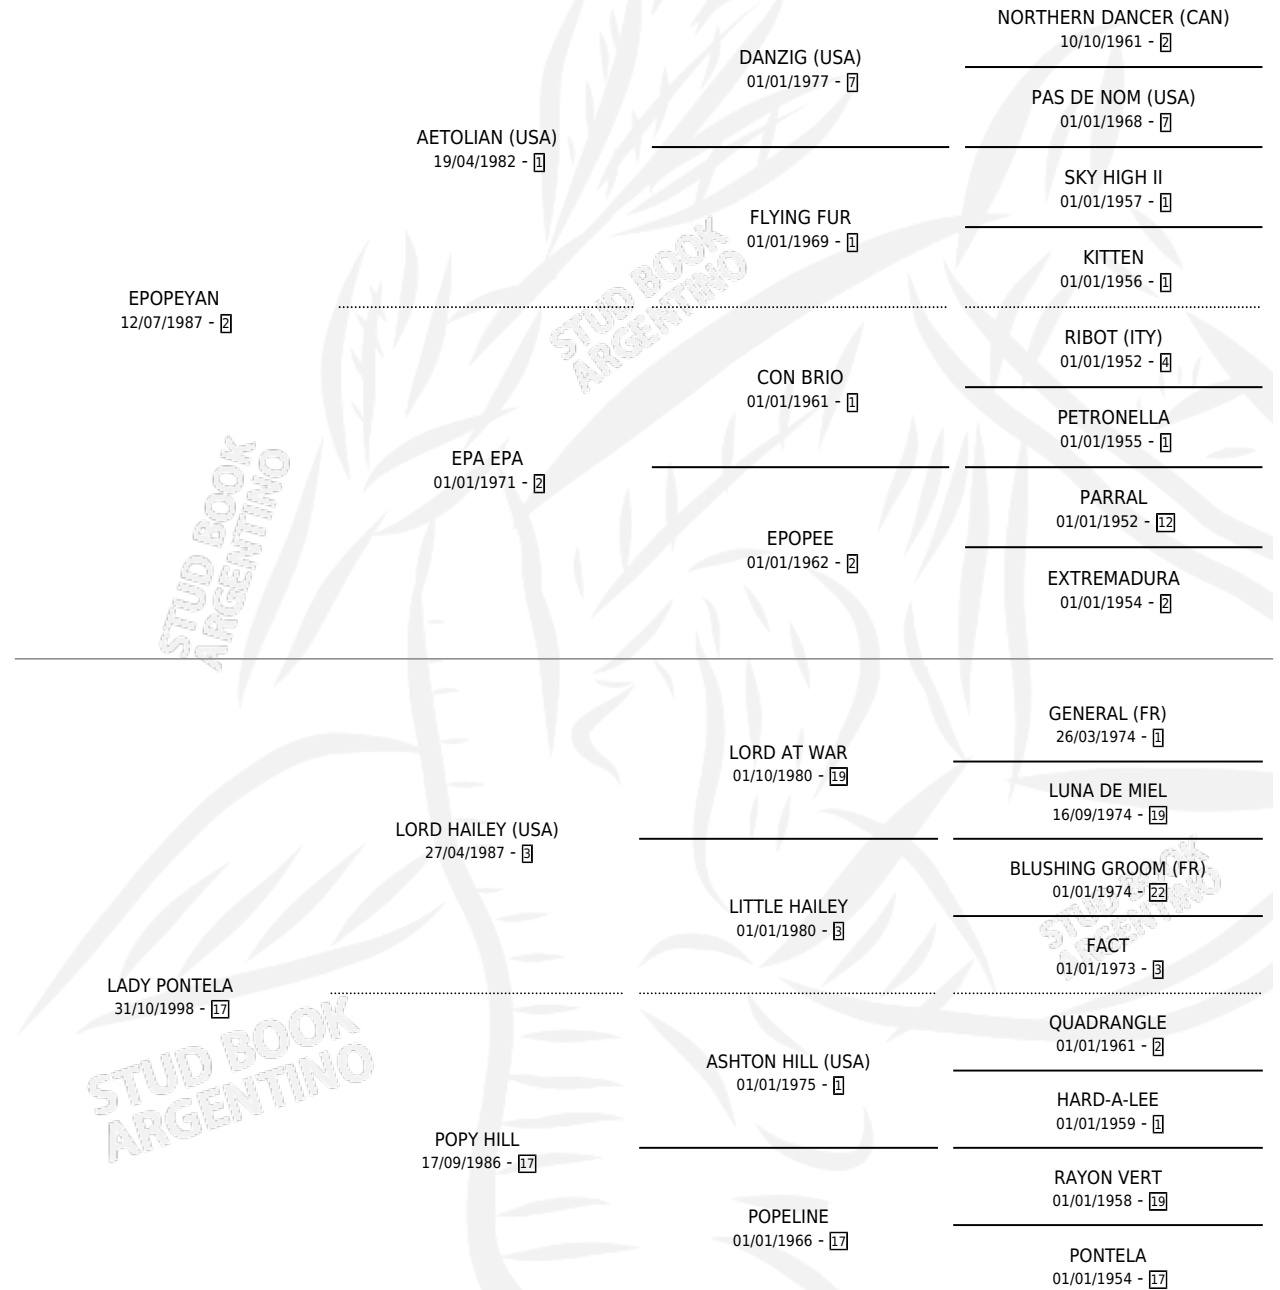

EPA PONTELA

por EPOPEYAN y LADY PONTELA por LORD HAILEY (USA)

Argentina · Hembra · Tordillo · SP · 26/10/2007
Familia 17-c · Volumen 39

ESTADO

TIPIFICACIÓN SANGUÍNEA	X
TIPIFICACIÓN POR ADN	X
PASAPORTE	X
IDENTIFICACIÓN POR MICROCHIP	X
REPRODUCTOR	X

Lugar de nacimiento: Los Bayitos

Criador: Badiola Pablo Jose

PEDIGREE