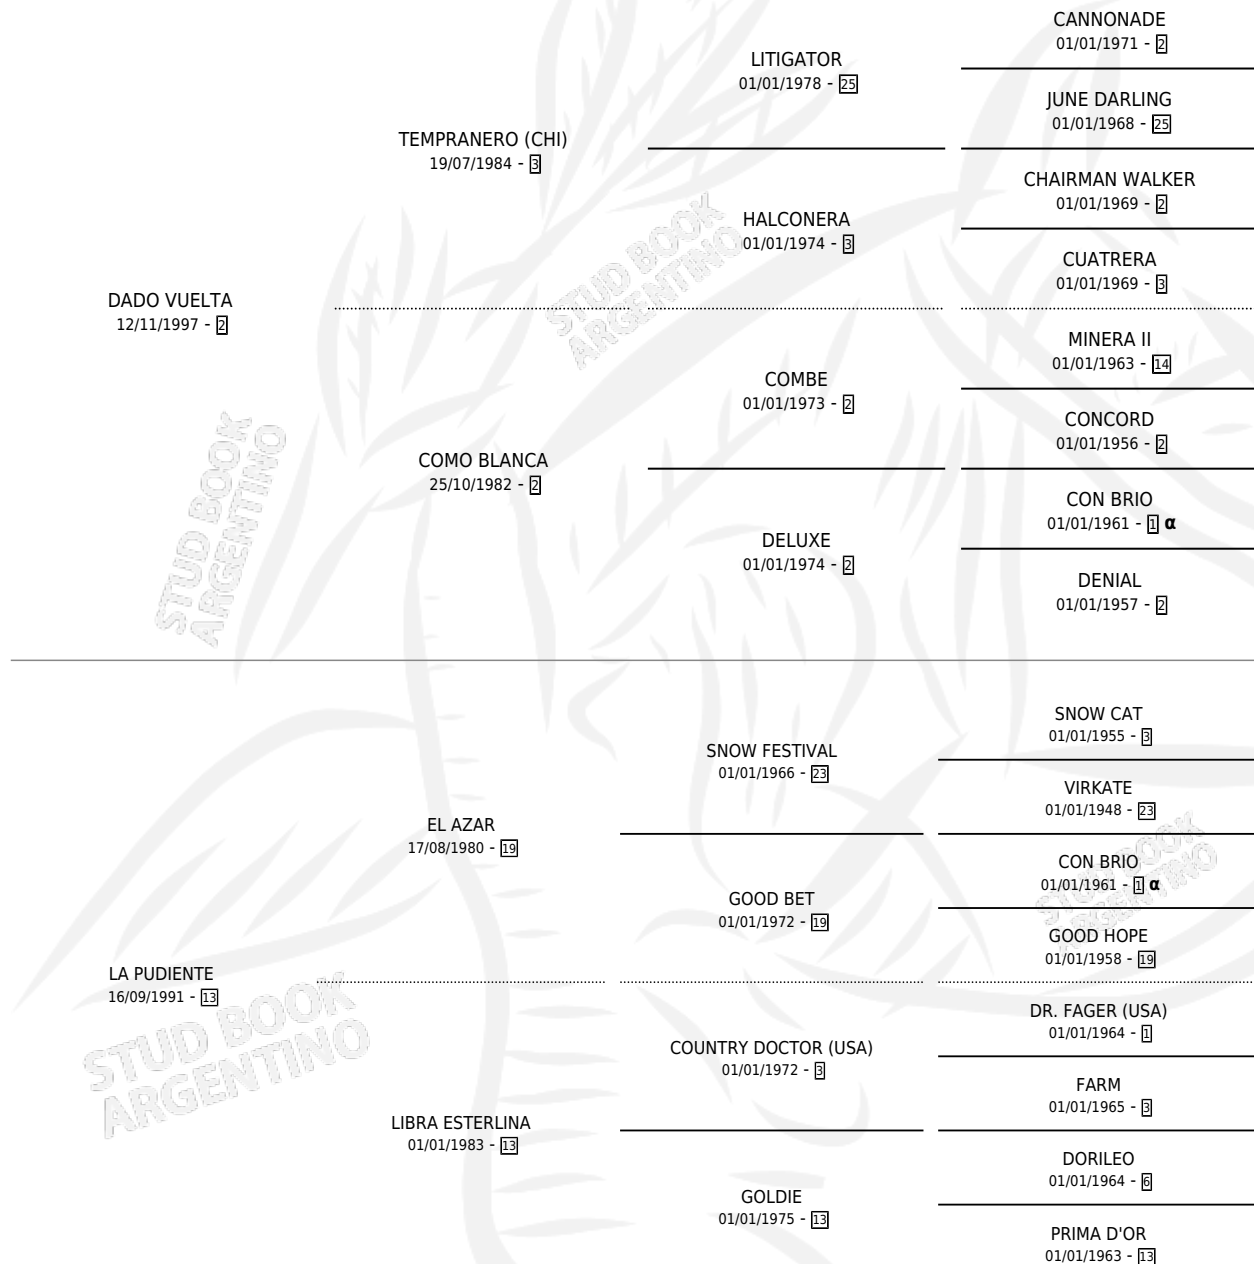

PUERTO RICO

por DADO VUELTA y LA PUDIENTE por EL AZAR

Argentina · Macho · Alazan · SP · 02/10/2007
Familia 13-c · Volumen 39

ESTADO

TIPIFICACIÓN SANGUÍNEA	X
TIPIFICACIÓN POR ADN	✓
PASAPORTE	✓
IDENTIFICACIÓN POR MICROCHIP	✓
REPRODUCTOR	X

Lugar de nacimiento: Las Dos Hermanas

Criador: Las Dos Hermanas

PEDIGREE

INBREEDING : α

CAMPAÑA

Solo carreras oficiales de Argentina

POR EDAD

EDAD	CC	1°	2°	3°	4°	5°	NP	CLC	CLG	CLCG1	CLGG1	IMPORTE	GANANCIA / CC
5 AÑOS	1	0	0	0	0	0	1	0	0	0	0	\$0	\$0
6 AÑOS	3	0	0	0	0	0	3	0	0	0	0	\$0	\$0
TOTALES	4	0	0	0	0	0	4	0	0	0	0	\$0	\$0
%		0.0%	0.0%	0.0%	0.0%	0.0%	100%	0.0%	0.0%	0.0%	0.0%		